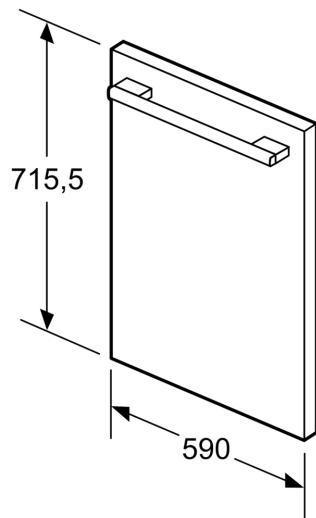

DOOR PANEL
KU1213Z0

- ✓ KU1213Z0
- ✓ Zubehör Kühlschränke
- ✓ Edelstahl-Dekortür für Unterbau-, Kühl- oder Gefrierschränke

Ausstattung

Technische Daten

Abmessungen des verpackten Gerätes: 50x710x880 mm
Abmessung der Palette: 115.0 x 80.0 x 120.0
Anzahl Geräte pro Palette: 20
Nettogewicht: 5.5 kg
Bruttogewicht: 5.5 kg
EAN-Nummer: 4242004196792

4 242004 196792

DOOR PANEL
KU1213Z0

Maßzeichnungen

Maße in mm