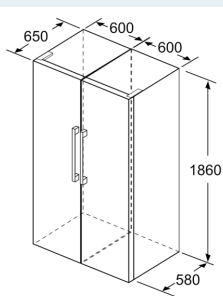

Frischhaltesystem

- 1 hyperFresh Box - hält Obst und Gemüse länger frisch

Maße

- Gerätemaße (H x B x T): 186.0 cm x 60.0 cm x 65.0 cm

Technische Informationen

- Länge des Anschlusskabel: 230 cm
- Türanschlag links, wechselbar
- Höhenverstellbare Füße vorne, Rollen hinten
- Vollständiger Zugang zu allen Schubladen bei einem Türöffnungswinkel von 90°
- 220 - 240 V

Montage

Sonderzubehör

iQ300, Freistehender Kühlschrank, 186 x 60 cm, BlackSteel KS36VVXDP

	a	b	c	d	e	f
KSW36, GSD36	187					
KSV36, KSF36, GSN36, GSV36	186					
KSV33, GSN33, GSV33	176	60	65	58	60	119.5
KSV29, GSN29, GSV29	161					
GSV24	146					
GSN51	161					
GSN54	176	70	78	70	70	142
GSN58	191					

- a Höhe
- b Breite
- c Tiefe bei geschlossener Tür ohne Griff und ohne Abstandsteil
- d Tiefe des Schrankes ohne Abstandsteil
- e Breite bei geöffneter Tür ohne Griff
- f Tiefe bei geöffneter Tür ohne Griff und ohne Abstandsteil

Maße in cm

Maße in mm

Maße in mm