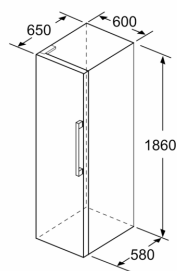

Frischhaltesystem

- 1 hyperFresh Box - hält Obst und Gemüse länger frisch

Maße

- Gerätemaße (H x B x T): 186.0 cm x 60.0 cm x 65.0 cm

Technische Informationen

- Länge des Anschlusskabel: 230 cm
- Türanschlag links, wechselbar
- Höhenverstellbare Füße vorne, Rollen hinten
- Vollständiger Zugang zu allen Schubladen bei einem Türöffnungswinkel von 90°
- 220 - 240 V

Montage

Sonderzubehör

iQ300, Freistehender Kühlschrank, 186 x 60 cm, BlackSteel KS36VVXDP

	a	b	c	d	e	f
KSW36, GSD36	187					
KSV36, KSF36, GSN36, GSV36	186					
KSV33, GSN33, GSV33	176	60	65	58	60	119.5
KSV29, GSN29, GSV29	161					
GSV24	146					
GSN51	161					
GSN54	176	70	78	70	70	142
GSN58	191					

- a Höhe
- b Breite
- c Tiefe bei geschlossener Tür ohne Griff und ohne Abstandsteil
- d Tiefe des Schrankes ohne Abstandsteil
- e Breite bei geöffneter Tür ohne Griff
- f Tiefe bei geöffneter Tür ohne Griff und ohne Abstandsteil

Maße in cm

Maße in mm

Maße in mm