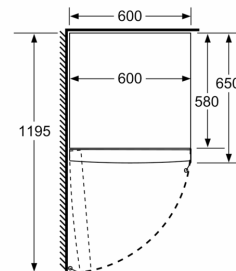

Frischhaltesystem

- 1 hyperFresh Box - hält Obst und Gemüse länger frisch

Maße

- Gerätemaße (H x B x T): 186.0 cm x 60.0 cm x 65.0 cm

Technische Informationen

- Länge des Anschlusskabel: 230 cm
- Türanschlag links, wechselbar
- Höhenverstellbare Füße vorne, Rollen hinten
- Vollständiger Zugang zu allen Schubladen bei einem Türöffnungswinkel von 90°
- 220 - 240 V

Montage

Sonderzubehör

iQ300, Freistehender Kühlschrank, 186 x 60 cm, BlackSteel KS36VVXDP

	a	b	c	d	e	f
KSW36, GSD36	187					
KSV36, KSF36, GSN36, GSV36	186					
KSV33, GSN33, GSV33	176	60	65	58	60	119.5
KSV29, GSN29, GSV29	161					
GSV24	146					
GSN51	161					
GSN54	176	70	78	70	70	142
GSN58	191					

- a Höhe
- b Breite
- c Tiefe bei geschlossener Tür ohne Griff und ohne Abstandsteil
- d Tiefe des Schrankes ohne Abstandsteil
- e Breite bei geöffneter Tür ohne Griff
- f Tiefe bei geöffneter Tür ohne Griff und ohne Abstandsteil

Maße in cm

Maße in mm

Maße in mm