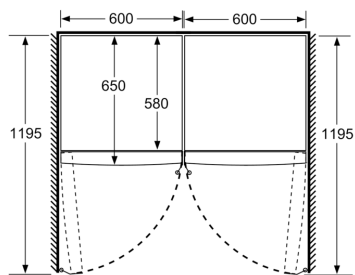

Frischhaltesystem

- 1 hyperFresh Box - hält Obst und Gemüse länger frisch

Maße

- Gerätemaße (H x B x T): 186.0 cm x 60.0 cm x 65.0 cm

Technische Informationen

- Länge des Anschlusskabel: 230 cm
- Türanschlag links, wechselbar
- Höhenverstellbare Füße vorne, Rollen hinten
- Vollständiger Zugang zu allen Schubladen bei einem Türöffnungswinkel von 90°
- 220 - 240 V

Montage

Sonderzubehör

iQ300, Freistehender Kühlschrank, 186 x 60 cm, BlackSteel KS36VVXDP

	a	b	c	d	e	f
KSW36, GSD36	187					
KSV36, KSF36, GSN36, GSV36	186					
KSV33, GSN33, GSV33	176	60	65	58	60	119.5
KSV29, GSN29, GSV29	161					
GSV24	146					
GSN51	161					
GSN54	176	70	78	70	70	142
GSN58	191					

- a Höhe
- b Breite
- c Tiefe bei geschlossener Tür ohne Griff und ohne Abstandsteil
- d Tiefe des Schrankes ohne Abstandsteil
- e Breite bei geöffneter Tür ohne Griff
- f Tiefe bei geöffneter Tür ohne Griff und ohne Abstandsteil

Maße in cm

Maße in mm

Maße in mm