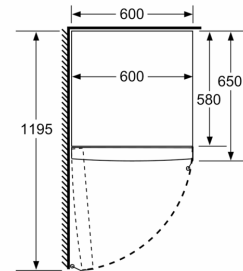

Frischhaltesystem

- 1 hyperFresh Box - hält Obst und Gemüse länger frisch

Maße

- Gerätemaße (H x B x T): 186.0 cm x 60.0 cm x 65.0 cm

Technische Informationen

- Türanschlag links, wechselbar
- Höhenverstellbare Füße vorne, Rollen hinten
- Vollständiger Zugang zu allen Schubladen bei einem Türöffnungswinkel von 90°
- Transportgriffe
- 220 - 240 V

Zubehör

- 3 x Eierablage

Montage

**iQ300, Freistehender
Kühlschrank, 186 x 60 cm, Weiß
KS36VVWEP**

	a	b	c	d	e	f
KSW36, GSD36	187					
KSV36, KSF36, GSN36, GSV36	186					
KSV33, GSN33, GSV33	176	60	65	58	60	119.5
KSV29, GSN29, GSV29	161					
GSV24	146					
GSN51	161					
GSN54	176	70	78	70	70	142
GSN58	191					

- a Höhe
- b Breite
- c Tiefe bei geschlossener Tür ohne Griff und ohne Abstandsteil
- d Tiefe des Schanks ohne Abstandsteil
- e Breite bei geöffneter Tür ohne Griff
- f Tiefe bei geöffneter Tür ohne Griff und ohne Abstandsteil

Maße in cm

Maße in mm

Maße in mm