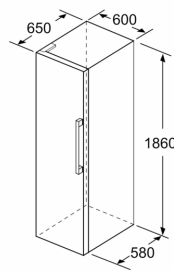

Frischhaltesystem

- 1 hyperFresh Box - hält Obst und Gemüse länger frisch

Maße

- Gerätemaße (H x B x T): 186.0 cm x 60.0 cm x 65.0 cm

Technische Informationen

- Türanschlag links, wechselbar
- Höhenverstellbare Füße vorne, Rollen hinten
- Vollständiger Zugang zu allen Schubladen bei einem Türöffnungswinkel von 90°
- Transportgriffe
- 220 - 240 V

Zubehör

- 3 x Eierablage

Montage

**iQ300, Freistehender
Kühlschrank, 186 x 60 cm, Weiß
KS36VVWEP**

	a	b	c	d	e	f
KSW36, GSD36	187					
KSV36, KSF36, GSN36, GSV36	186					
KSV33, GSN33, GSV33	176	60	65	58	60	119.5
KSV29, GSN29, GSV29	161					
GSV24	146					
GSN51	161					
GSN54	176	70	78	70	70	142
GSN58	191					

- a Höhe
- b Breite
- c Tiefe bei geschlossener Tür ohne Griff und ohne Abstandsteil
- d Tiefe des Schanks ohne Abstandsteil
- e Breite bei geöffneter Tür ohne Griff
- f Tiefe bei geöffneter Tür ohne Griff und ohne Abstandsteil

Maße in cm

Maße in mm

Maße in mm