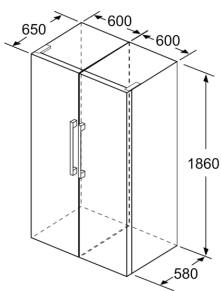

Frischhaltesystem

- 1 hyperFresh Box - hält Obst und Gemüse länger frisch

Maße

- Gerätemaße (H x B x T): 186.0 cm x 60.0 cm x 65.0 cm

Technische Informationen

- Türanschlag links, wechselbar
- Höhenverstellbare Füße vorne, Rollen hinten
- Vollständiger Zugang zu allen Schubladen bei einem Türöffnungswinkel von 90°
- Transportgriffe
- 220 - 240 V

Zubehör

- 3 x Eierablage

Montage

**iQ300, Freistehender
Kühlschrank, 186 x 60 cm, Weiß
KS36VVWEP**

	a	b	c	d	e	f
KSW36, GSD36	187					
KSV36, KSF36, GSN36, GSV36	186					
KSV33, GSN33, GSV33	176	60	65	58	60	119.5
KSV29, GSN29, GSV29	161					
GSV24	146					
GSN51	161					
GSN54	176	70	78	70	70	142
GSN58	191					

- a Höhe
- b Breite
- c Tiefe bei geschlossener Tür ohne Griff und ohne Abstandsteil
- d Tiefe des Schanks ohne Abstandsteil
- e Breite bei geöffneter Tür ohne Griff
- f Tiefe bei geöffneter Tür ohne Griff und ohne Abstandsteil

Maße in cm

Maße in mm

Maße in mm