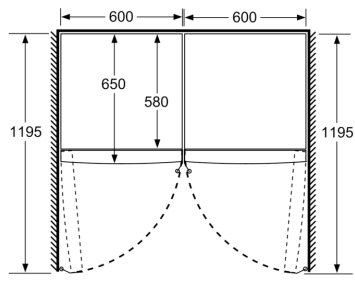

Frischhaltesystem

- 1 hyperFresh Box - hält Obst und Gemüse länger frisch

Maße

- Gerätemaße (H x B x T): 186.0 cm x 60.0 cm x 65.0 cm

Technische Informationen

- Türanschlag links, wechselbar
- Höhenverstellbare Füße vorne, Rollen hinten
- Vollständiger Zugang zu allen Schubladen bei einem Türöffnungswinkel von 90°
- Transportgriffe
- 220 - 240 V

Zubehör

- 3 x Eierablage

Montage

**iQ300, Freistehender
Kühlschrank, 186 x 60 cm, Weiß
KS36VVWEP**

	a	b	c	d	e	f
KSW36, GSD36	187					
KSV36, KSF36, GSN36, GSV36	186					
KSV33, GSN33, GSV33	176	60	65	58	60	119.5
KSV29, GSN29, GSV29	161					
GSV24	146					
GSN51	161					
GSN54	176	70	78	70	70	142
GSN58	191					

- a Höhe
- b Breite
- c Tiefe bei geschlossener Tür ohne Griff und ohne Abstandsteil
- d Tiefe des Schanks ohne Abstandsteil
- e Breite bei geöffneter Tür ohne Griff
- f Tiefe bei geöffneter Tür ohne Griff und ohne Abstandsteil

Maße in cm

Maße in mm

Maße in mm