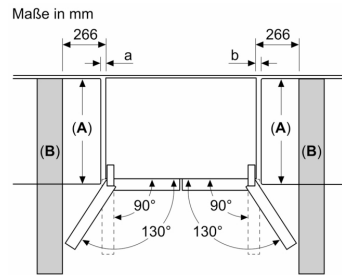

Maße

- Gerätemaße (H x B x T): 189.5 cm x 85.5 cm x 66.6 cm

Zubehör

SONDERZUBEHÖR

Länderspezifische Optionen

- Auf Basis der Ergebnisse der Normprüfung über 24 Std. Tatsächlicher Verbrauch abhängig von Nutzung/Standort des Geräts.

Umwelt und Sicherheit

Montage

Sonderzubehör

- Rückwand in Hochglanz weiß

**Serie 4, Kühl-Gefrierkombination
mehrtürig, Glasfront, 189.5 x 85.5
cm, Schwarz, Total No Frost
KMC85LBEA**

Maße in mm

A	a	b
≤ 600	20	20
600 < A ≤ 650	36	36
650 < A ≤ 700	78	78
> 700	266	266

A: Möbel- oder
Arbeitsplattentiefe

B: Wand
Schubladen ausziehbar und
herausnehmbar bei 90°
geöffneter Tür