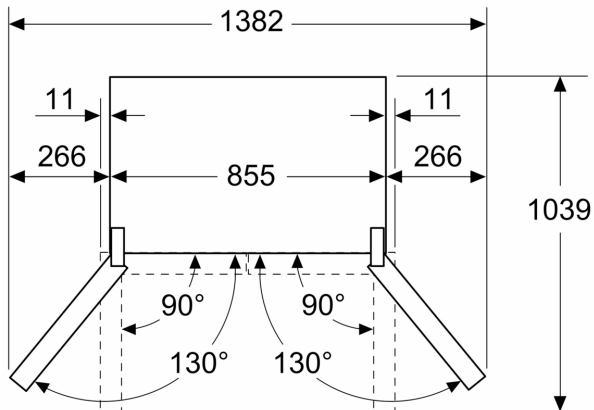

Maße

- Gerätemaße (H x B x T): 189.5 cm x 85.5 cm x 66.6 cm

Zubehör

SONDERZUBEHÖR

Länderspezifische Optionen

- Auf Basis der Ergebnisse der Normprüfung über 24 Std. Tatsächlicher Verbrauch abhängig von Nutzung/Standort des Geräts.

Umwelt und Sicherheit

Montage

Sonderzubehör

- Rückwand in Hochglanz weiß

**Serie 4, Kühl-Gefrierkombination
mehrtürig, Glasfront, 189.5 x 85.5
cm, Schwarz, Total No Frost
KMC85LBEA**

Maße in mm

A	a	b
≤ 600	20	20
600 < A ≤ 650	36	36
650 < A ≤ 700	78	78
> 700	266	266

A: Möbel- oder
Arbeitsplattentiefe

B: Wand
Schubladen ausziehbar und
herausnehmbar bei 90°
geöffneter Tür