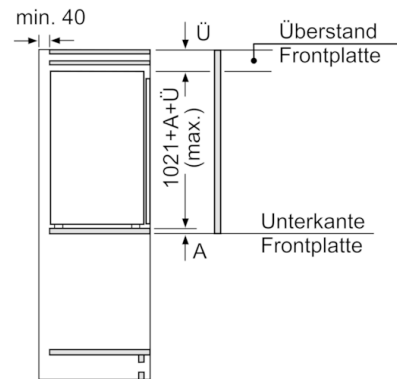

#### Technische Informationen

- Türanschlag rechts, wechselbar
- Gerätegröße (H x B x T): 102.1 cm x 54.1 cm x 54.5 cm
- Nischengröße (H x B x T): 102.5 cm x 56.0 cm x 55.0 cm
- Anschlusswert: Anschlusswert: 90 W
- Klimaklasse: SN-T
- 220 - 240 V

## Serie | 4, Einbau-Kühlschrank, 102.5 x 56 cm KIR31VF30

Maße in mm  
Empfehlung Spaltmaße für Flachscharnier

F	R	X
16-19	0-3	2,5
20	0-1	3
	2-3	2,5
21	0-1	3
	2-3	2,5
22	0	4
	1	3,5
	2-3	3

Die in der Tabelle empfohlenen Spaltmasse sind einzuhalten, um eine kollisionsfreie Öffnung der Gerätetüre zu gewährleisten und Beschädigungen am Küchenmöbel zu vermeiden.

Maße in mm

Maße in mm

Maße in mm