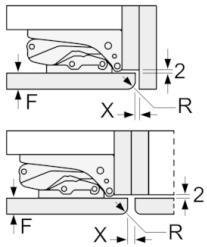

Serie | 4, Einbau-Kühlschrank, 102.5 x 56 cm KIR31VF30

Maße in mm
Empfehlung Spaltmaße für Flachscharnier

F	R	X
16-19	0-3	2,5
20	0-1	3
	2-3	2,5
21	0-1	3
	2-3	2,5
22	0	4
	1	3,5
	2-3	3

Die in der Tabelle empfohlenen Spaltmasse sind einzuhalten, um eine kollisionsfreie Öffnung der Gerätetüre zu gewährleisten und Beschädigungen am Küchenmöbel zu vermeiden.