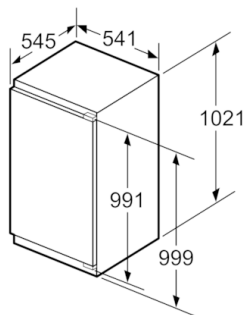

#### Technische Informationen

- Türanschlag rechts, wechselbar
- Gerätegröße (H x B x T): 102.1 cm x 54.1 cm x 54.5 cm
- Nischengröße (H x B x T): 102.5 cm x 56.0 cm x 55.0 cm
- Anschlusswert: Anschlusswert: 90 W
- Klimaklasse: SN-T
- 220 - 240 V

## Serie | 4, Einbau-Kühlschrank, 102.5 x 56 cm KIR31VF30

Maße in mm  
Empfehlung Spaltmaße für Flachscharnier

F	R	X
16-19	0-3	2,5
20	0-1	3
	2-3	2,5
21	0-1	3
	2-3	2,5
22	0	4
	1	3,5
	2-3	3

Die in der Tabelle empfohlenen Spaltmasse sind einzuhalten, um eine kollisionsfreie Öffnung der Gerätetüre zu gewährleisten und Beschädigungen am Küchenmöbel zu vermeiden.

Maße in mm

Maße in mm

Maße in mm