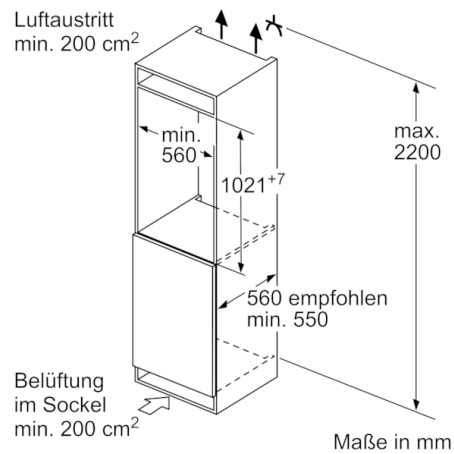

#### Technische Informationen

- Türanschlag rechts, wechselbar
- Gerätegröße (H x B x T): 102.1 cm x 54.1 cm x 54.5 cm
- Nischengröße (H x B x T): 102.5 cm x 56.0 cm x 55.0 cm
- Anschlusswert: Anschlusswert: 90 W
- Klimaklasse: SN-T
- 220 - 240 V

## Serie | 4, Einbau-Kühlschrank, 102.5 x 56 cm KIR31VF30

Maße in mm  
Empfehlung Spaltmaße für Flachscharnier

F	R	X
16-19	0-3	2,5
20	0-1	3
	2-3	2,5
21	0-1	3
	2-3	2,5
22	0	4
	1	3,5
	2-3	3

Die in der Tabelle empfohlenen Spaltmasse sind einzuhalten, um eine kollisionsfreie Öffnung der Gerätetüre zu gewährleisten und Beschädigungen am Küchenmöbel zu vermeiden.

Maße in mm

Maße in mm

Maße in mm