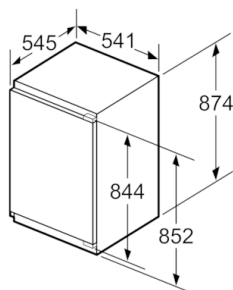

Frischhaltesystem

- MultiBox: transparente Schublade mit Wellenboden, ideal zur Lagerung von Obst und Gemüse

Maße

- Gerätemaße (H x B x T): 87.4 cm x 54.1 cm x 54.5 cm
- Nischenmaße (H x B x T): 88.0 cm x 56.0 cm x 55.0 cm

Technische Informationen

- Türanschlag rechts, wechselbar
- Anschlusswert: Anschlusswert: 90 W
- 220 - 240 V
- Transportgriffe

Zubehör

- 2 x Eierablage
- Flaschenkamm

Serie | 4, Einbau-Kühlschrank, 88 x 56 cm KIR21VF40

Maße in mm
Empfehlung Spaltmaße für Flachscharnier

F	R	X
16-19	0-3	2,5
20	0-1	3
	2-3	2,5
21	0-1	3
	2-3	2,5
22	0	4
	1	3,5
	2-3	3

Die in der Tabelle empfohlenen Spaltmasse sind einzuhalten, um eine kollisionsfreie Öffnung der Gerätetüre zu gewährleisten und Beschädigungen am Küchenmöbel zu vermeiden.

Maße in mm

Maße in mm

Maße in mm