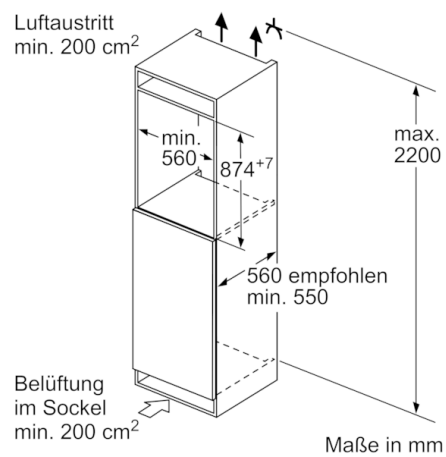

Frischhaltesystem

- MultiBox: transparente Schublade mit Wellenboden, ideal zur Lagerung von Obst und Gemüse

Maße

- Gerätemaße (H x B x T): 87.4 cm x 54.1 cm x 54.5 cm
- Nischenmaße (H x B x T): 88.0 cm x 56.0 cm x 55.0 cm

Technische Informationen

- Türanschlag rechts, wechselbar
- Anschlusswert: Anschlusswert: 90 W
- 220 - 240 V
- Transportgriffe

Zubehör

- 2 x Eierablage
- Flaschenkamm

Serie | 4, Einbau-Kühlschrank, 88 x 56 cm KIR21VF40

Maße in mm
Empfehlung Spaltmaße für Flachscharnier

F	R	X
16-19	0-3	2,5
20	0-1	3
	2-3	2,5
21	0-1	3
	2-3	2,5
22	0	4
	1	3,5
	2-3	3

Die in der Tabelle empfohlenen Spaltmasse sind einzuhalten, um eine kollisionsfreie Öffnung der Gerätetüre zu gewährleisten und Beschädigungen am Küchenmöbel zu vermeiden.

Maße in mm

Maße in mm

Maße in mm