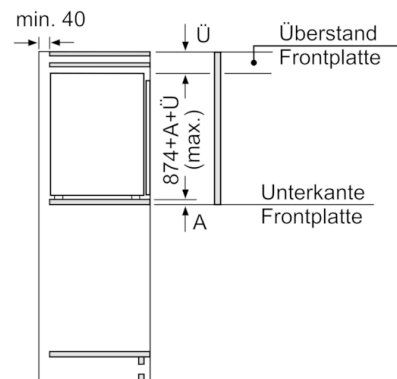

Frischhaltesystem

- MultiBox: transparente Schublade mit Wellenboden, ideal zur Lagerung von Obst und Gemüse

Maße

- Gerätemaße (H x B x T): 87.4 cm x 54.1 cm x 54.5 cm
- Nischenmaße (H x B x T): 88.0 cm x 56.0 cm x 55.0 cm

Technische Informationen

- Türanschlag rechts, wechselbar
- Anschlusswert: Anschlusswert: 90 W
- 220 - 240 V
- Transportgriffe

Zubehör

- 2 x Eierablage
- Flaschenkamm

Serie | 4, Einbau-Kühlschrank, 88 x 56 cm KIR21VF40

Maße in mm
Empfehlung Spaltmaße für Flachscharnier

F	R	X
16-19	0-3	2,5
20	0-1	3
	2-3	2,5
21	0-1	3
	2-3	2,5
22	0	4
	1	3,5
	2-3	3

Die in der Tabelle empfohlenen Spaltmasse sind einzuhalten, um eine kollisionsfreie Öffnung der Gerätetüre zu gewährleisten und Beschädigungen am Küchenmöbel zu vermeiden.

Maße in mm

Maße in mm

Maße in mm