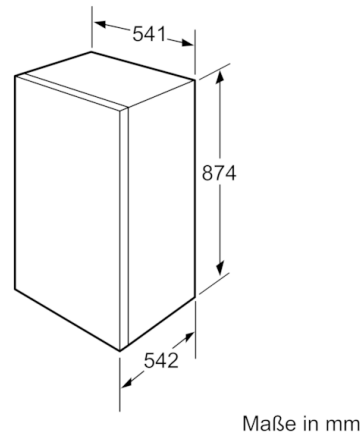

### Gefrierteil

- \*\*\*\*-Gefrierraum: 17 l Nutzinhalt
- Gefriervermögen: 2 kg in 24 Std.
- Lagerzeit bei Störung: 10 Std.
- 1 Gefrierfach mit Klappe
- Pizza-gerechtes Gefrierfach

### Technische Informationen

- Türanschlag rechts, wechselbar
- Gerätemaße ( H x B x T): 87.4 cm x 54.1 cm x 54.2 cm
- Nischenmaße (H x B x T): 88.0 cm x 56.0 cm x 55.0 cm
- Klimaklasse: ST
- Anschlusswert: Anschlusswert: 90 W
- 220 - 240 V

## Serie | 2, Einbau-Kühlschrank mit Gefrierfach, 88 x 56 cm KIL18V51

Maße in mm  
Empfehlung Spaltmaße für Flachscharnier

	F	R	X
16-19	0-3	2,5	
	20	0-1	3
21	2-3	2,5	
	0-1	3	
22	2-3	2,5	
	0	4	
	1	3,5	
	2-3	3	