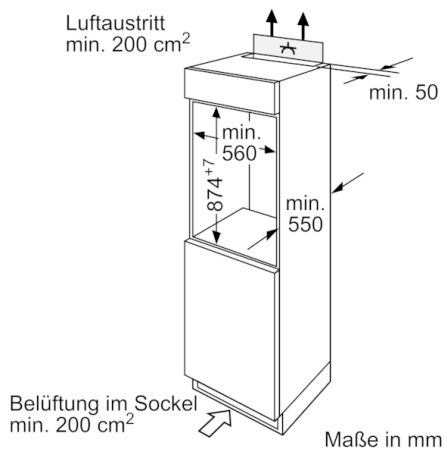

### Kühlteil

- Kühlraum: 112 l Nutzinhalt
- 4 durchgehende Türabsteller
- MultiBox: transparente Schublade mit Wellenboden, ideal zur Lagerung von Obst und Gemüse

### Gefrierteil

- \*\*\*\*-Gefrierraum: 17 l Nutzinhalt
- Gefriervermögen: 2 kg in 24 Std.
- Lagerzeit bei Störung: 10 Std.
- 1 Gefrierfach mit Klappe
- Pizza-gerechtes Gefrierfach

### Technische Informationen

- Türanschlag rechts, wechselbar
- Gerätemaße ( H x B x T): 87.4 cm x 54.1 cm x 54.2 cm
- Nischenmaße (H x B x T): 88.0 cm x 56.0 cm x 55.0 cm
- Klimaklasse: ST
- Anschlusswert: Anschlusswert: 90 W
- 220 - 240 V

## Serie | 2, Einbau-Kühlschrank mit Gefrierfach, 88 x 56 cm KIL18V51

Maße in mm  
Empfehlung Spaltmaße für Flachscharnier

	F	R	X
16-19	0-3	2,5	
	20	0-1	3
21	2-3	2,5	
	0-1	3	
22	2-3	2,5	
	0	4	
	1	3,5	
	2-3	3	