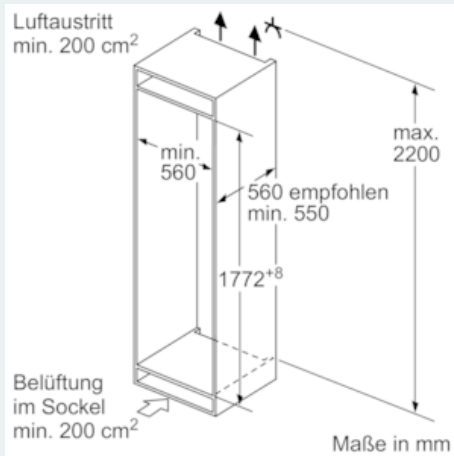

Frischhaltesystem

- 1 hyperFresh plus Box mit Feuchteregelung - hält Obst und Gemüse bis zu 2x länger frisch

Gefrierenteil

- ****-Gefrierraum: 61 l Nutzinhalt
- 2 transparente Gefriergut-Schubladen, davon
- 1 bigBox
- Gefriervermögen: 7 kg in 24 Std.
- Lagerzeit bei Störung: 26 Std.
- varioZone - für flexible Nutzung des Gefrierraums
- LowFrost - geringere Eisbildung, schnelleres Abtauen
- Gefriergut-Kalender

Maße

- Gerätemaße (H x B x T): 177,2 cm x 55,8 cm x 54,5 cm
- Nischenmaße (H x B x T): 177,5 cm x 56,0 cm x 55,0 cm

Zubehör

- 2 x Kälteakku, 2 x Eierablage, 1 x Eiswürfelschale
- Flaschenkamm
- Auf Basis der Ergebnisse der Normprüfung über 24 Std. Tatsächlicher Verbrauch abhängig von Nutzung/Standort des Geräts.

**iQ500, Einbau-Kühl-Gefrier-Kombination mit Gefrierbereich unten,
177.2 x 55.8 cm
KI87SAD30**

Maßzeichnungen

Die angegebenen Möbeltürmaße gelten für eine Türfuge von 4 mm.

Maße in mm

Maße in mm
Empfehlung Spaltmaße für Flachscharnier

F	R	X
16-19	0-3	2,5
20	0-1	3
	2-3	2,5
21	0-1	3
	2-3	2,5
22	0	4
	1	3,5
	2-3	3

Die in der Tabelle empfohlenen Spaltmaße sind einzuhalten, um eine kollisionsfreie Öffnung der Gerätetüre zu gewährleisten und Beschädigungen am Küchenmöbel zu vermeiden.