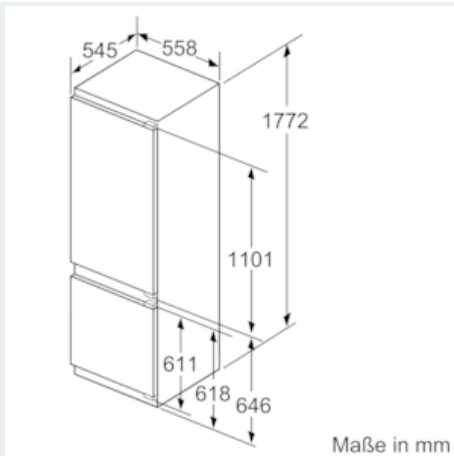

Maße

- Gerätemaße (H x B x T): 177,2 cm x 55,8 cm x 54,5 cm
- Nischenmaße (H x B x T): 177,5 cm x 56,0 cm x 55,0 cm

Zubehör

- 2 x Kälteakku, 2 x Eierablage, 1 x Eiswürfelschale
- Flaschenkamm
- Auf Basis der Ergebnisse der Normprüfung über 24 Std. Tatsächlicher Verbrauch abhängig von Nutzung/Standort des Geräts.

**iQ500, Einbau-Kühl-Gefrier-Kombination mit Gefrierbereich unten,
177.2 x 55.8 cm
KI87SAD30**

Maßzeichnungen

Die angegebenen Möbeltürmaße gelten für eine Türfuge von 4 mm.

Maße in mm

Maße in mm
Empfehlung Spaltmaße für Flachscharnier

F	R	X
16-19	0-3	2,5
20	0-1	3
	2-3	2,5
21	0-1	3
	2-3	2,5
22	0	4
	1	3,5
	2-3	3

Die in der Tabelle empfohlenen Spaltmaße sind einzuhalten, um eine kollisionsfreie Öffnung der Gerätetüre zu gewährleisten und Beschädigungen am Küchenmöbel zu vermeiden.