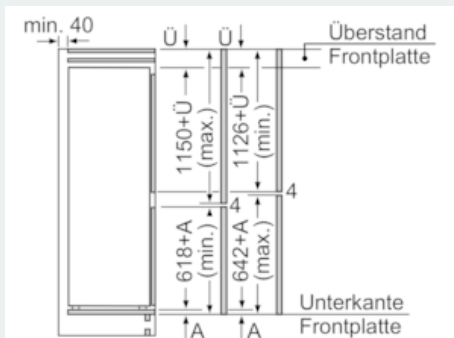

Maße

- Gerätemaße (H x B x T): 177,2 cm x 55,8 cm x 54,5 cm
- Nischenmaße (H x B x T): 177,5 cm x 56,0 cm x 55,0 cm

Zubehör

- 2 x Kälteakku, 2 x Eierablage, 1 x Eiswürfelschale
- Flaschenkamm
- Auf Basis der Ergebnisse der Normprüfung über 24 Std. Tatsächlicher Verbrauch abhängig von Nutzung/Standort des Geräts.

**iQ500, Einbau-Kühl-Gefrier-Kombination mit Gefrierbereich unten,
177.2 x 55.8 cm
KI87SAD30**

Maßzeichnungen

Die angegebenen Möbeltürmaße gelten für eine Türfuge von 4 mm.

Maße in mm

Maße in mm
Empfehlung Spaltmaße für Flachscharnier

F	R	X
16-19	0-3	2,5
20	0-1	3
	2-3	2,5
21	0-1	3
	2-3	2,5
22	0	4
	1	3,5
	2-3	3

Die in der Tabelle empfohlenen Spaltmaße sind einzuhalten, um eine kollisionsfreie Öffnung der Gerätetüre zu gewährleisten und Beschädigungen am Küchenmöbel zu vermeiden.