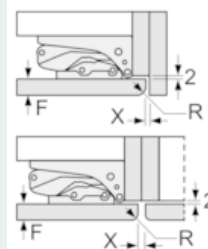

Maße

- Gerätemaße (H x B x T): 177,2 cm x 55,8 cm x 54,5 cm
- Nischenmaße (H x B x T): 177,5 cm x 56,0 cm x 55,0 cm

Zubehör

- 2 x Kälteakku, 2 x Eierablage, 1 x Eiswürfelschale
- Flaschenkamm
- Auf Basis der Ergebnisse der Normprüfung über 24 Std. Tatsächlicher Verbrauch abhängig von Nutzung/Standort des Geräts.

**iQ500, Einbau-Kühl-Gefrier-Kombination mit Gefrierbereich unten,
177.2 x 55.8 cm
KI87SAD30**

Maßzeichnungen

Die angegebenen Möbeltürmaße gelten für eine Türfuge von 4 mm.

Maße in mm

Maße in mm
Empfehlung Spaltmaße für Flachscharnier

F	R	X
16-19	0-3	2,5
20	0-1	3
	2-3	2,5
21	0-1	3
	2-3	2,5
22	0	4
	1	3,5
	2-3	3

Die in der Tabelle empfohlenen Spaltmaße sind einzuhalten, um eine kollisionsfreie Öffnung der Gerätetüre zu gewährleisten und Beschädigungen am Küchenmöbel zu vermeiden.