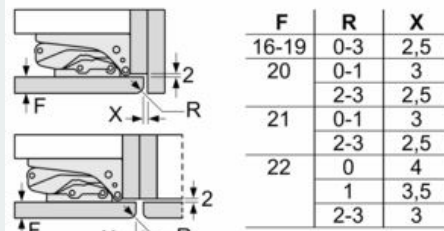

Gefrierteil

- LowFrost - geringere Eisbildung, schnelleres Abtauen
- varioZone - für flexible Nutzung des Gefrierraums
- 3transparente Gefriergut-Schubladen, davon
- 1 bigBox
- Gefriergut-Kalender

Maße

- Gerätemaße (H x B x T): 177.2 cm x 55.8 cm x 54.5 cm
- Nischenmaße (H x B x T): 177.5 cm x 56.0 cm x 55.0 cm

Montage

iQ500, Einbau-Kühl-Gefrier-Kombination mit Gefrierbereich unten, 177.2 x 55.8 cm, Flachscharnier mit Softeinzug
KI86SSDE0

Maßzeichnungen

Die angegebenen Möbeltürmaße gelten für eine Türfuge von 4 mm.

Maße in mm

Maße in mm
Empfehlung Spaltmaße für Flachscharnier

Die in der Tabelle empfohlenen Spaltmaße sind einzuhalten, um eine kollisionsfreie Öffnung der Gerätetüre zu gewährleisten und Beschädigungen am Küchenmöbel zu vermeiden.