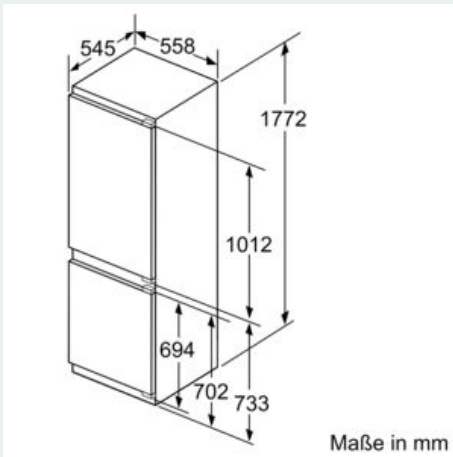

Gefrierteil

- LowFrost - geringere Eisbildung, schnelleres Abtauen
- varioZone - für flexible Nutzung des Gefrierraums
- 3transparente Gefriergut-Schubladen, davon
- 1 bigBox
- Gefriergut-Kalender

Maße

- Gerätemaße (H x B x T): 177.2 cm x 55.8 cm x 54.5 cm
- Nischenmaße (H x B x T): 177.5 cm x 56.0 cm x 55.0 cm

Technische Informationen

- Türanschlag rechts, wechselbar
- Anschlusswert: 90 W
- 220 - 240 V
- Transportgriffe

Zubehör

- 3 x Eierablage, 1 x Eisdübel, 1 x Flaschenkamm in Türabsteller

- Flaschenkamm

IHRE VORTEILE

Montage

iQ500, Einbau-Kühl-Gefrier-Kombination mit Gefrierbereich unten, 177.2 x 55.8 cm, Flachscharnier mit Softeinzug
KI86SSDE0

Maßzeichnungen

Die angegebenen Möbeltürmaße gelten für eine Türfuge von 4 mm.