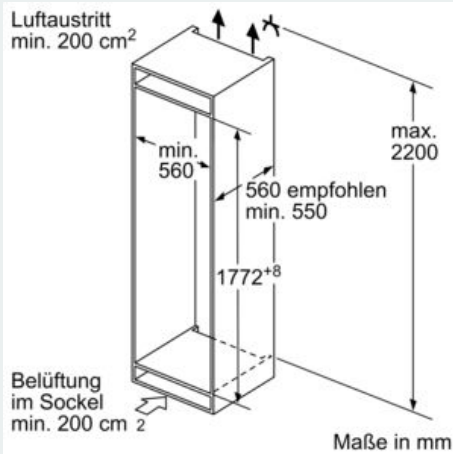

Ausstattung

Technische Daten

Energieeffizienzklasse (EU 2017/1369): E
 Durchschnittlicher Energieverbrauch in Kilowattstunden pro Jahr (kWh/a) (EU 2017/1369): 219 kWh/annum
 Summe der Volumen der Tiefkühlfächer (EU 2017/1369): 74 l
 Summe der Volumen der Kaltlagerfächer (EU 2017/1369): 192 l
 Luftschallemissionen (EU 2017/1369): 36 dB(A) re 1 pW
 Luftschallemissionsklasse (EU 2017/1369): C
 Bauform: Eingebaut
 Dekorrahmen/ -platte: Nicht möglich
 Höhe: 1772 mm
 Gerätebreite: 558 mm
 Gerätetiefe: 545 mm
 Min. Nischenmaße für Installation (H x B x T): 1775.0 x 560 x 550 mm
 Nettogewicht: 63,6 kg
 Anschlusswert: 90 W
 Absicherung: 10 A
 Türanschlag: Rechts wechselbar
 Spannung: 220-240 V
 Frequenz: 50 Hz
 Länge Anschlusskabel: 230 cm
 Anzahl Verdichter: 1
 Anzahl unabhängiger Kühlkreisläufe: 2
 Innenlüfter: Nein
 Scharniere wechselbar: Ja
 Anzahl verstellbarer Ablagen-Kühlteil (Stck): 4
 Flaschenregale: Ja
 Frostfree System: Nein
 Art der Installation: Vollintegrierbar
 Scharnierart: Flachscharnier

Gefrierteil

- LowFrost - geringere Eisbildung, schnelleres Abtauen
- varioZone - für flexible Nutzung des Gefrierraums
- 3transparente Gefriergut-Schubladen, davon
- 1 bigBox
- Gefriergut-Kalender

Maße

- Gerätemaße (H x B x T): 177.2 cm x 55.8 cm x 54.5 cm
- Nischenmaße (H x B x T): 177.5 cm x 56.0 cm x 55.0 cm

Technische Informationen

- Türanschlag rechts, wechselbar
- Anschlusswert: 90 W
- 220 - 240 V
- Transportgriffe

Zubehör

- 3 x Eierablage, 1 x Eisdübel, 1 x Flaschenkamm in Türabsteller

- Flaschenkamm

IHRE VORTEILE

Montage

iQ500, Einbau-Kühl-Gefrier-Kombination mit Gefrierbereich unten, 177.2 x 55.8 cm, Flachscharnier mit Softeinzug
KI86SSDE0

Maßzeichnungen

Die angegebenen Möbeltürmaße gelten für eine Türfuge von 4 mm.