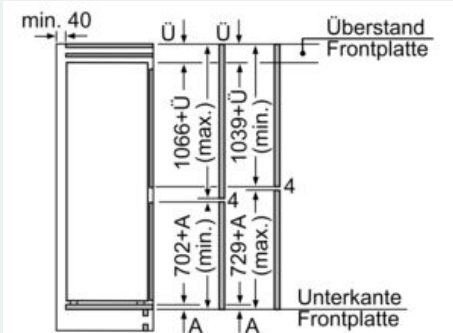

Gefrierteil

- LowFrost - geringere Eisbildung, schnelleres Abtauen
- varioZone - für flexible Nutzung des Gefrierraums
- 3transparente Gefriergut-Schubladen, davon
- 1 bigBox
- Gefriergut-Kalender

Maße

- Gerätemaße (H x B x T): 177.2 cm x 55.8 cm x 54.5 cm
- Nischenmaße (H x B x T): 177.5 cm x 56.0 cm x 55.0 cm

Technische Informationen

- Türanschlag rechts, wechselbar
- Anschlusswert: 90 W
- 220 - 240 V
- Transportgriffe

Zubehör

- 3 x Eierablage, 1 x Eisdübel, 1 x Flaschenkamm in Türabsteller

- Flaschenkamm

IHRE VORTEILE

Montage

iQ500, Einbau-Kühl-Gefrier-Kombination mit Gefrierbereich unten, 177.2 x 55.8 cm, Flachscharnier mit Softeinzug
KI86SSDE0

Maßzeichnungen

Die angegebenen Möbeltürmaße gelten für eine Türfuge von 4 mm.