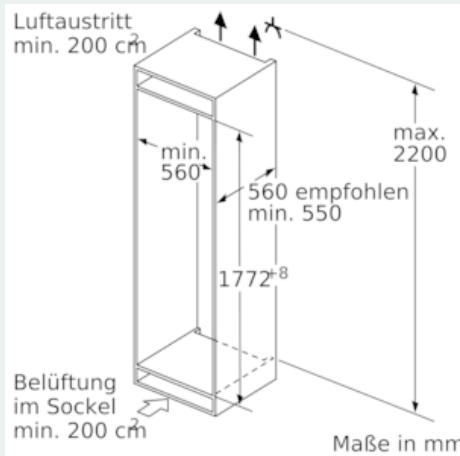

Gefrierteil

- LowFrost - geringere Eisbildung, schnelleres Abtauen
- varioZone - für flexible Nutzung des Gefrierraums
- 3 transparente Gefriergut-Schubladen, davon
- 1 bigBox

Maße

- Gerätemaße (H x B x T): 177.2 cm x 55.8 cm x 54.5 cm
- Nischenmaße (H x B x T): 177.5 cm x 56.0 cm x 55.0 cm

Technische Informationen

- Türanschlag rechts, wechselbar
- Anschlusswert: Anschlusswert: 90 W
- 220 - 240 V

Zubehör

- 3 x Eierablage, 1 x Eisdübel, 1 x Flaschenkamm in Türabsteller

**iQ500, Einbau-Kühl-Gefrier-Kombination mit Gefrierbereich unten,
177.2 x 55.8 cm
KI86SADE0**

Maßzeichnungen

Die angegebenen Möbeltürmaße gelten für eine Türfuge von 4 mm.

Maße in mm

Maße in mm
Empfehlung Spaltmaße für Flachscharnier

F	R	X
16-19	0-3	2,5
20	0-1	3
	2-3	2,5
21	0-1	3
	2-3	2,5
22	0	4
	1	3,5
	2-3	3

Die in der Tabelle empfohlenen Spaltmaße sind einzuhalten, um eine kollisionsfreie Öffnung der Gerätetüre zu gewährleisten und Beschädigungen am Küchenmöbel zu vermeiden.