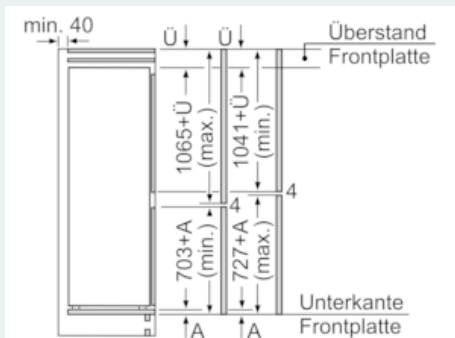

Gefrierteil

- LowFrost - geringere Eisbildung, schnelleres Abtauen
- varioZone - für flexible Nutzung des Gefrierraums
- 3 transparente Gefriergut-Schubladen, davon
- 1 bigBox

Maße

- Gerätemaße (H x B x T): 177.2 cm x 55.8 cm x 54.5 cm
- Nischenmaße (H x B x T): 177.5 cm x 56.0 cm x 55.0 cm

Technische Informationen

- Türanschlag rechts, wechselbar
- Anschlusswert: Anschlusswert: 90 W
- 220 - 240 V

Zubehör

- 3 x Eierablage, 1 x Eisdübel, 1 x Flaschenkamm in Türabsteller

**iQ500, Einbau-Kühl-Gefrier-Kombination mit Gefrierbereich unten,
177.2 x 55.8 cm
KI86SADE0**

Maßzeichnungen

Die angegebenen Möbeltürmaße gelten für eine Türfuge von 4 mm.

Maße in mm

Maße in mm
Empfehlung Spaltmaße für Flachscharnier

F	R	X
16-19	0-3	2,5
20	0-1	3
	2-3	2,5
21	0-1	3
	2-3	2,5
22	0	4
	1	3,5
	2-3	3

Die in der Tabelle empfohlenen Spaltmaße sind einzuhalten, um eine kollisionsfreie Öffnung der Gerätetüre zu gewährleisten und Beschädigungen am Küchenmöbel zu vermeiden.