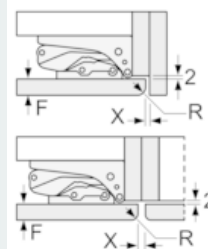

Gefrierteil

- LowFrost - geringere Eisbildung, schnelleres Abtauen
- varioZone - für flexible Nutzung des Gefrierraums
- 3 transparente Gefriergut-Schubladen, davon
- 1 bigBox

Maße

- Gerätemaße (H x B x T): 177.2 cm x 55.8 cm x 54.5 cm
- Nischenmaße (H x B x T): 177.5 cm x 56.0 cm x 55.0 cm

Technische Informationen

- Türanschlag rechts, wechselbar
- Anschlusswert: Anschlusswert: 90 W
- 220 - 240 V

Zubehör

- 3 x Eierablage, 1 x Eisdübel, 1 x Flaschenkamm in Türabsteller

**iQ500, Einbau-Kühl-Gefrier-Kombination mit Gefrierbereich unten,
177.2 x 55.8 cm
KI86SADE0**

Maßzeichnungen

Die angegebenen Möbeltürmaße gelten für eine Türfuge von 4 mm.

Maße in mm

Maße in mm
Empfehlung Spaltmaße für Flachscharnier

F	R	X
16-19	0-3	2,5
20	0-1	3
	2-3	2,5
21	0-1	3
	2-3	2,5
22	0	4
	1	3,5
	2-3	3