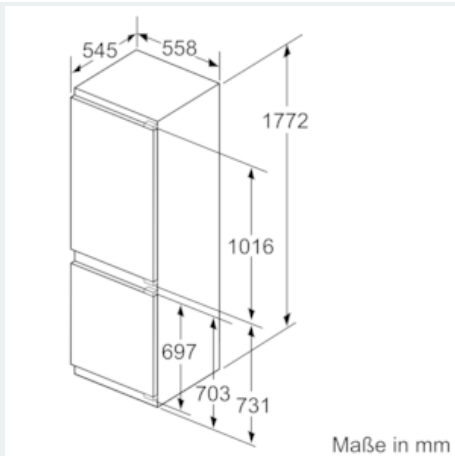

Gefrierteil

- LowFrost - geringere Eisbildung, schnelleres Abtauen
- varioZone - für flexible Nutzung des Gefrierraums
- 3 transparente Gefriergut-Schubladen, davon
- 1 bigBox

Maße

- Gerätemaße (H x B x T): 177.2 cm x 55.8 cm x 54.5 cm
- Nischenmaße (H x B x T): 177.5 cm x 56.0 cm x 55.0 cm

Technische Informationen

- Türanschlag rechts, wechselbar
- Anschlusswert: Anschlusswert: 90 W
- 220 - 240 V

Zubehör

- 3 x Eierablage, 1 x Eisdübel, 1 x Flaschenkamm in Türabsteller

**iQ500, Einbau-Kühl-Gefrier-Kombination mit Gefrierbereich unten,
177.2 x 55.8 cm
KI86SADE0**

Maßzeichnungen

Die angegebenen Möbeltürmaße gelten für eine Türfuge von 4 mm.

Maße in mm

Maße in mm
Empfehlung Spaltmaße für Flachscharnier

F	R	X
16-19	0-3	2,5
20	0-1	3
	2-3	2,5
21	0-1	3
	2-3	2,5
22	0	4
	1	3,5
	2-3	3