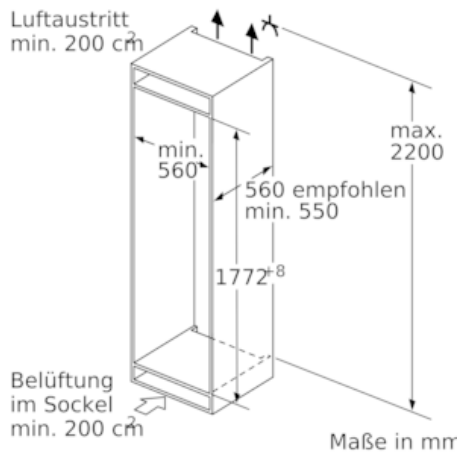

Gefrierenteil

- noFrost - nie wieder abtauen!
- ****-Gefrierraum: 67 l Nutzinhalt
- Gefriervermögen: 8 kg in 24 Std.
- Lagerzeit bei Störung: 13 Std.
- varioZone - für flexible Nutzung des Gefrierraums
- 3 transparente Gefriergut-Schubladen, davon 1 bigBox
- Gefriergut-Kalender

Maße

- Gerätemaße (H x B x T): 177.2 cm x 55.8 cm x 54.5 cm
- Nischenmaße (H x B x T): 177.5 cm x 56.0 cm x 55.0 cm

Technische Informationen

- Türanschlag rechts, wechselbar
- Anschlusswert: Anschlusswert: 90 W
- 220 - 240 V
- Transportgriffe

Zubehör

- 2 x Kälteakku, 2 x Eierablage, 1 x Eiswürfelschale
- Flaschenkamm

**iQ500, Einbau-Kühl-Gefrier-Kombination mit Gefrierbereich unten,
177.2 x 55.8 cm
KI86NHD30**

Maßzeichnungen

Maße in mm
Empfehlung Spaltmaße für Flachscharnier

F	R	X
16-19	0-3	2,5
20	0-1	3
	2-3	2,5
21	0-1	3
	2-3	2,5
22	0	4
	1	3,5
	2-3	3

Die in der Tabelle empfohlenen Spaltmaße sind einzuhalten, um eine kollisionsfreie Öffnung der Gerätetüre zu gewährleisten und Beschädigungen am Küchenmöbel zu vermeiden.