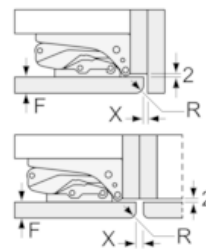

Maße

- Gerätemaße (H x B x T): 177.2 cm x 55.8 cm x 54.5 cm
- Nischenmaße (H x B x T): 177.5 cm x 56.0 cm x 55.0 cm

Technische Informationen

- Türanschlag rechts, wechselbar
- Anschlusswert: Anschlusswert: 90 W
- 220 - 240 V
- Transportgriffe

Zubehör

- 2 x Kälteakku, 2 x Eierablage, 1 x Eiswürfelschale
- Flaschenkamm

**iQ500, Einbau-Kühl-Gefrier-Kombination mit Gefrierbereich unten,
177.2 x 55.8 cm
KI86NHD30**

Maßzeichnungen

Maße in mm
Empfehlung Spaltmaße für Flachscharnier

F	R	X
16-19	0-3	2,5
20	0-1	3
	2-3	2,5
21	0-1	3
	2-3	2,5
22	0	4
	1	3,5
	2-3	3

Die in der Tabelle empfohlenen Spaltmaße sind einzuhalten, um eine kollisionsfreie Öffnung der Gerätetüre zu gewährleisten und Beschädigungen am Küchenmöbel zu vermeiden.