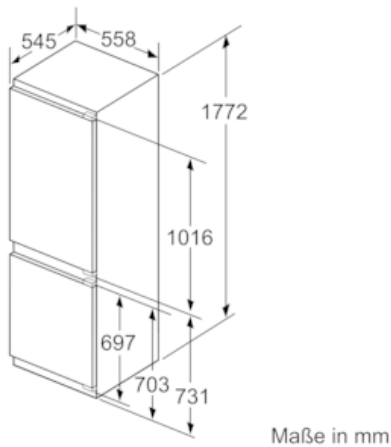

Maße

- Gerätemaße (H x B x T): 177.2 cm x 55.8 cm x 54.5 cm
- Nischenmaße (H x B x T): 177.5 cm x 56.0 cm x 55.0 cm

Technische Informationen

- Türanschlag rechts, wechselbar
- Anschlusswert: Anschlusswert: 90 W
- 220 - 240 V
- Transportgriffe

Zubehör

- 2 x Kälteakku, 2 x Eierablage, 1 x Eiswürfelschale
- Flaschenkamm

**iQ500, Einbau-Kühl-Gefrier-Kombination mit Gefrierbereich unten,
177.2 x 55.8 cm
KI86NHD30**

Maßzeichnungen

Maße in mm
Empfehlung Spaltmaße für Flachscharnier

F	R	X
16-19	0-3	2,5
20	0-1	3
	2-3	2,5
21	0-1	3
	2-3	2,5
22	0	4
	1	3,5
	2-3	3

Die in der Tabelle empfohlenen Spaltmaße sind einzuhalten, um eine kollisionsfreie Öffnung der Gerätetüre zu gewährleisten und Beschädigungen am Küchenmöbel zu vermeiden.