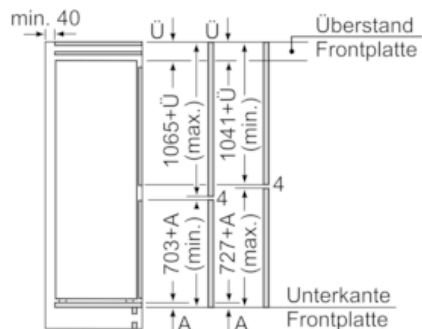

Maße

- Gerätemaße (H x B x T): 177.2 cm x 55.8 cm x 54.5 cm
- Nischenmaße (H x B x T): 177.5 cm x 56.0 cm x 55.0 cm

Technische Informationen

- Türanschlag rechts, wechselbar
- Anschlusswert: Anschlusswert: 90 W
- 220 - 240 V
- Transportgriffe

Zubehör

- 2 x Kälteakku, 2 x Eierablage, 1 x Eiswürfelschale
- Flaschenkamm

**iQ500, Einbau-Kühl-Gefrier-Kombination mit Gefrierbereich unten,
177.2 x 55.8 cm
KI86NHD30**

Maßzeichnungen

Maße in mm
Empfehlung Spaltmaße für Flachscharnier

F	R	X
16-19	0-3	2,5
20	0-1	3
	2-3	2,5
21	0-1	3
	2-3	2,5
22	0	4
	1	3,5
	2-3	3

Die in der Tabelle empfohlenen Spaltmaße sind einzuhalten, um eine kollisionsfreie Öffnung der Gerätetüre zu gewährleisten und Beschädigungen am Küchenmöbel zu vermeiden.