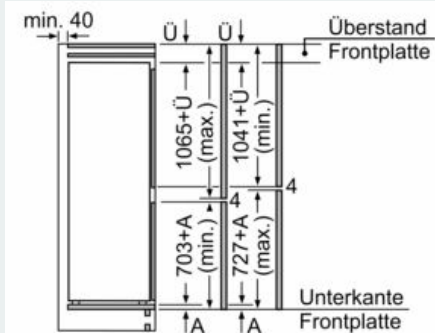

iQ500, Einbau-Kühl-Gefrier-Kombination mit Gefrierbereich unten, 177.2 x 55.8 cm, Flachscharnier mit Softeinzug
KI86NADF0

Maßzeichnungen