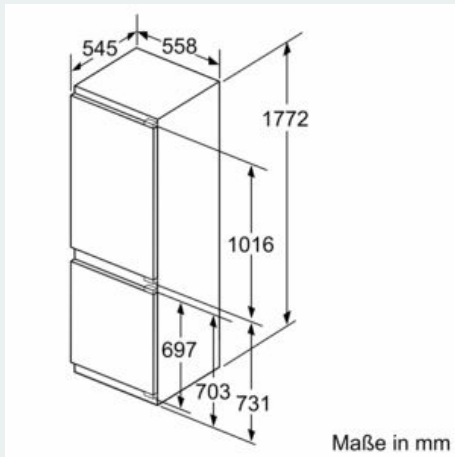

iQ500, Einbau-Kühl-Gefrier-Kombination mit Gefrierbereich unten, 177.2 x 55.8 cm, Flachscharnier mit Softeinzug
KI86NADF0

Maßzeichnungen