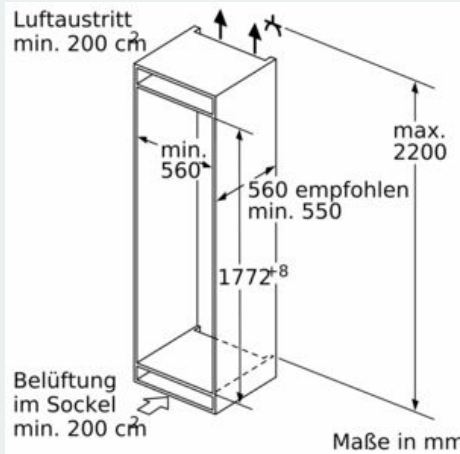

iQ500, Einbau-Kühl-Gefrier-Kombination mit Gefrierbereich unten, 177.2 x 55.8 cm, Flachscharnier mit Softeinzug
KI86NADF0

Maßzeichnungen