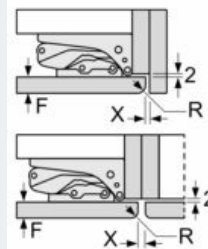

#### Zubehör

- 1 x Flaschenkamm in Türabsteller, 3 x Eierablage, 1 x Eiswürfelschale
- Flaschenkamm

iQ500, Einbau-Kühl-Gefrier-Kombination mit Gefrierbereich unten, 177.2 x 55.8 cm, Flachscharnier mit Softeinzug  
KI86NADF0

Maßzeichnungen

Die angegebenen Möbeltürmaße gelten für eine Türfuge von 4 mm.

Maße in mm

Maße in mm  
Empfehlung Spaltmaße für Flachscharnier

F	R	X
16-19	0-3	2,5
20	0-1	3
	2-3	2,5
21	0-1	3
	2-3	2,5
22	0	4
	1	3,5
	2-3	3