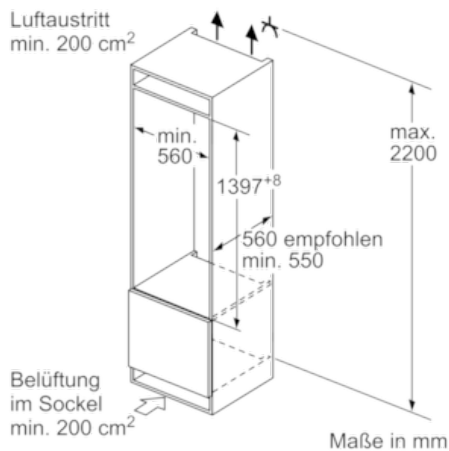

Kühlteil

- Kühlraum: 189 l Nutzinhalt
- 4 Türabsteller, davon 1 Butter-/ Käsefach
- 1 FreshSafe 3 0°C Box - Optimale Lebensmittellagerung durch zwei Klimazonen hält 3x länger frisch.
- Nutzinhalt nahe 0° C: 59 l
- ein Behälter feucht, über Regler steuerbar

Technische Informationen

- Türanschlag rechts, wechselbar
- Gerätemaße (H x B x T): 139,7 cm x 55,8 cm x 54,5 cm
- Nischenmaße (H x B x T): 140,0 cm x 56,0 cm x 55,0 cm
- Anschlusswert: 90 W
- 220 - 240 V
- Klimaklasse: SN-ST
- Transportgriffe

Zubehör

- 2 x Eierablage, 1 x Eiswürfelschale
- Flaschenkamm

N 90, Einbau-Kühlschrank mit Gefrierfach, 140 x
56 cm
KI8523D30

Maßzeichnungen

Maße in mm

Maße in mm

Maße in mm

Maße in mm
Empfehlung Spaltmaße für Flachscharnier

F	R	X
16-19	0-3	2,5
20	0-1	3
	2-3	2,5
21	0-1	3
	2-3	2,5
22	0	4
	1	3,5
	2-3	3

Die in der Tabelle empfohlenen Spaltmaße sind einzuhalten, um eine kollisionsfreie Öffnung der Gerätetüre zu gewährleisten und Beschädigungen am Küchenmöbel zu vermeiden.