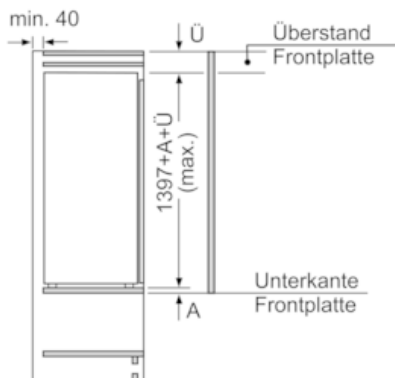

Technische Informationen

- Türanschlag rechts, wechselbar
- Gerätemaße (H x B x T): 139,7 cm x 55,8 cm x 54,5 cm
- Nischenmaße (H x B x T): 140,0 cm x 56,0 cm x 55,0 cm
- Anschlusswert: 90 W
- 220 - 240 V
- Klimaklasse: SN-ST
- Transportgriffe

Zubehör

- 2 x Eierablage, 1 x Eiswürfelschale
- Flaschenkamm

N 90, Einbau-Kühlschrank mit Gefrierfach, 140 x
56 cm
KI8523D30

Maßzeichnungen

Maße in mm

Maße in mm

Maße in mm

Maße in mm
Empfehlung Spaltmaße für Flachscharnier

F	R	X
16-19	0-3	2,5
20	0-1	3
	2-3	2,5
21	0-1	3
	2-3	2,5
22	0	4
	1	3,5
	2-3	3

Die in der Tabelle empfohlenen Spaltmaße sind einzuhalten, um eine kollisionsfreie Öffnung der Gerätetüre zu gewährleisten und Beschädigungen am Küchenmöbel zu vermeiden.