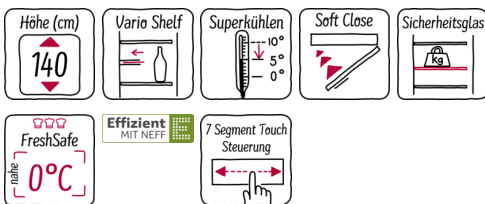

N 90, Einbau-Kühlschrank mit Gefrierfach, 140 x 56 cm
KI8523D30

COOKING PASSION SINCE 1877

A++

Der Einbau Kühlschrank mit ****Gefrierfach und angenehmer LED Beleuchtung hält Lebensmittel bis zu 3x länger frisch.

- ✓ FreshSafe 3: Optimale Lebensmittellagerung durch zwei Klimazonen mit regelbarer Luftfeuchtigkeit bei nahe 0°C.
- ✓ VarioShelf: Die teilbare und unterschiebbare Glasplatte ermöglicht eine flexible Innenraum-Ausstattung.
- ✓ A++: Gerät mit besonders niedrigem Energieverbrauch.
- ✓ SoftClose: Ab einem Winkel von rund 20 Grad schließt die Tür sanft von selbst.
- ✓ LED-Beleuchtung: Angenehm helles Licht im Kühlraum - durch langlebige LEDs.

Gefrierteil

- ****-Gefrierraum: 15 l Nutzinhalt
- Gefriervermögen: 2.5 kg in 24 Std.
- Lagerzeit bei Störung: 13 Std.
- Pizza-gerechtes Gefrierfach

Komfort und Sicherheit

- TouchControl - Elektronische Temperaturregelung, exakt digital ablesbar
- VitaControl - Konstante Temperatur durch intelligente Sensortechnik
- Vollautomatische Abtauung im Kühlraum
- Superkühlen mit automatischer Deaktivierung
- Akustischer Türalarm

Technische Informationen

- Türanschlag rechts, wechselbar
- Gerätemaße (H x B x T): 139,7 cm x 55,8 cm x 54,5 cm
- Nischenmaße (H x B x T): 140,0 cm x 56,0 cm x 55,0 cm
- Anschlusswert: 90 W
- 220 - 240 V
- Klimaklasse: SN-ST
- Transportgriffe