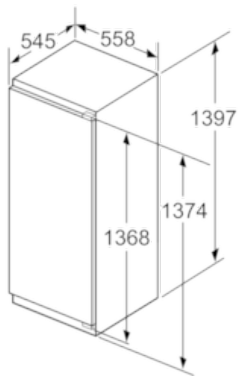

Technische Informationen

- Türanschlag rechts, wechselbar
- Gerätemaße (H x B x T): 139,7 cm x 55,8 cm x 54,5 cm
- Nischenmaße (H x B x T): 140,0 cm x 56,0 cm x 55,0 cm
- Anschlusswert: 90 W
- 220 - 240 V
- Klimaklasse: SN-ST
- Transportgriffe

Zubehör

- 2 x Eierablage, 1 x Eiswürfelschale
- Flaschenkamm

N 90, Einbau-Kühlschrank mit Gefrierfach, 140 x
56 cm
KI8523D30

Maßzeichnungen

Maße in mm

Maße in mm

Maße in mm

Maße in mm
Empfehlung Spaltmaße für Flachscharnier

F	R	X
16-19	0-3	2,5
20	0-1	3
	2-3	2,5
21	0-1	3
	2-3	2,5
22	0	4
	1	3,5
	2-3	3

Die in der Tabelle empfohlenen Spaltmaße sind einzuhalten, um eine kollisionsfreie Öffnung der Gerätetüre zu gewährleisten und Beschädigungen am Küchenmöbel zu vermeiden.