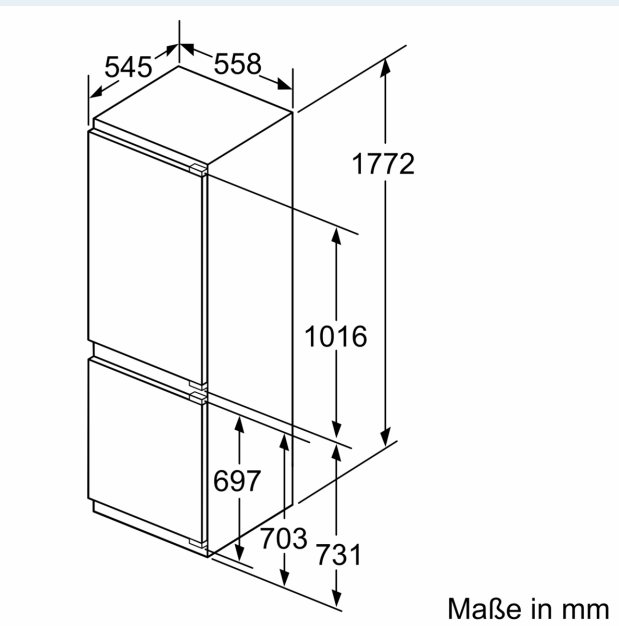

##### Maße

- Gerätemaße (H x B x T): 177.2 cm x 55.8 cm x 54.5 cm
- Nischenmaße (H x B x T): 177.5 cm x 56.0 cm x 55.0 cm

**iQ700,  
Einbau-Kühl-Gefrier-Kombination  
mit Gefrierbereich unten, 177.2 x  
55.8 cm, Flachscharnier mit  
Softeinzug  
KI84FPDD0**

Maßzeichnungen

A	B	C	D
1500-1750	22	22	B+5 / C+5
720-1400	19	19	
A1	15	19	
A2	15	19	