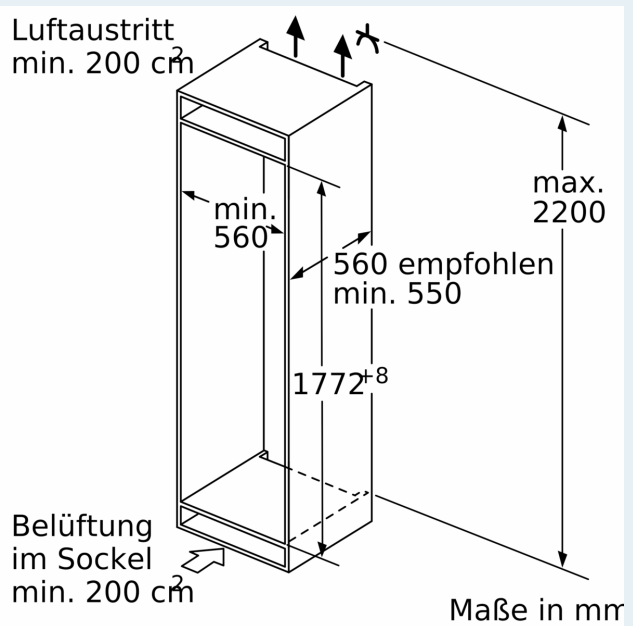

##### Maße

- Gerätemaße (H x B x T): 177.2 cm x 55.8 cm x 54.5 cm
- Nischenmaße (H x B x T): 177.5 cm x 56.0 cm x 55.0 cm

**iQ700,  
Einbau-Kühl-Gefrier-Kombination  
mit Gefrierbereich unten, 177.2 x  
55.8 cm, Flachscharnier mit  
Softeinzug  
KI84FPDD0**

Maßzeichnungen

A	B	C	D
1500-1750	22	22	B+5 / C+5
720-1400	19	19	
A1	15	19	
A2	15	19	