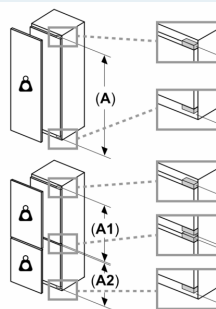

**iQ700,
Einbau-Kühl-Gefrier-Kombination
mit Gefrierbereich unten, 177.2 x
55.8 cm, Flachscharnier mit
Softeinzug
KI84FPDD0**

Maßzeichnungen

A	B	C	D
1500-1750	22	22	B+5 / C+5
720-1400	19	19	
A1	15	19	
A2	15	19