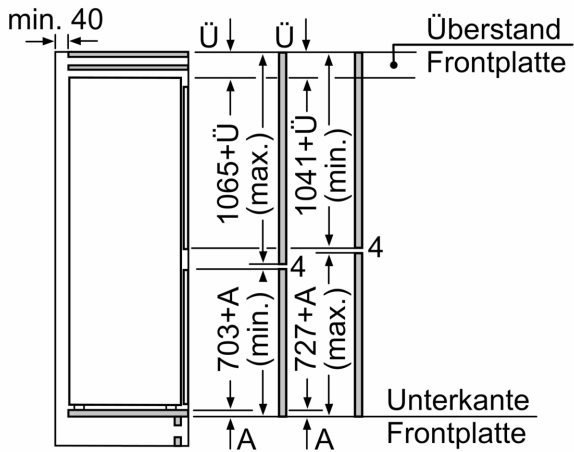

##### Maße

- Gerätemaße (H x B x T): 177.2 cm x 55.8 cm x 54.5 cm
- Nischenmaße (H x B x T): 177.5 cm x 56.0 cm x 55.0 cm

**iQ700,  
Einbau-Kühl-Gefrier-Kombination  
mit Gefrierbereich unten, 177.2 x  
55.8 cm, Flachscharnier mit  
Softeinzug  
KI84FPDD0**

Maßzeichnungen

A	B	C	D
1500-1750	22	22	B+5 / C+5
720-1400	19	19	
A1	15	19	
A2	15	19	

Maßzeichnungen

Die angegebenen Möbeltürmaße gelten für eine Türfuge von 4 mm.

Maße in mm

Maße in mm  
Empfehlung Spaltmaße für Flachscharnier

F	R	X
16-19	0-3	2,5
20	0-1	3
	2-3	2,5
21	0-1	3
	2-3	2,5
22	0	4
	1	3,5
	2-3	3