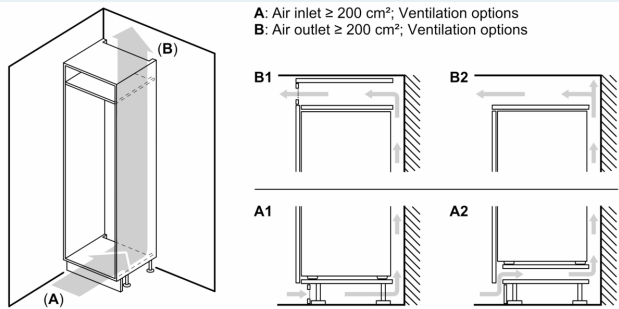

**iQ700,
Einbau-Kühl-Gefrier-Kombination
mit Gefrierbereich unten, 177.2 x
55.8 cm, Flachscharnier mit
Softeinzug
KI84FPDD0**

Maßzeichnungen

A	B	C	D
1500-1750	22	22	B+5 / C+5
720-1400	19	19	
A1	15	19	
A2	15	19