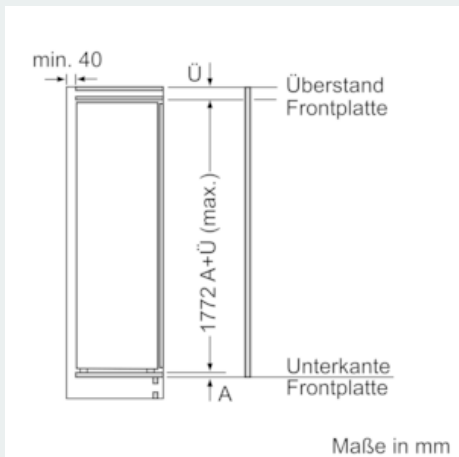

Frischhaltesystem

- 1 hyperFresh plus Box mit Feuchteregelung auf Teleskopschienen - hält Obst und Gemüse bis zu 2x länger frisch
- 1 Fresh Box auf Teleskopschienen
-

Maße

- Gerätemaße (H x B x T): 177.2 cm x 55.8 cm x 54.5 cm
- Nischenmaße (H x B x T): 177.5 cm x 56.0 cm x 55.0 cm

Zubehör

- 2 x Eierablage
- Flaschenkamm

iQ500, Einbau-Kühlschrank, 177.5 x 56 cm
KI81RAD30

Maßzeichnungen

Maximal zulässiges Gewicht der Möbelfronten

Montierte Möbeltüren, die das zulässige Gewicht überschreiten, können zu Beschädigungen und zu Funktionsbeeinträchtigung am Scharnier führen.

T: Gerätürhöhe inklusive Scharniere in mm:	ungedämpftes Scharnier, Tür in kg:	gedämpftes Scharnier, Tür in kg:
1500-1750	22	22

Maße in mm
Empfehlung Spaltmaße für Flachscharnier

F	R	X
16-19	0-3	2,5
20	0-1	3
	2-3	2,5
21	0-1	3
	2-3	2,5
22	0	4
	1	3,5
	2-3	3