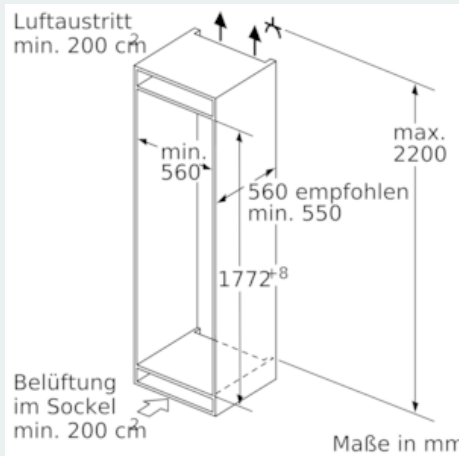

Frischhaltesystem

- 1 hyperFresh plus Box mit Feuchteregelung auf Teleskopschienen - hält Obst und Gemüse bis zu 2x länger frisch
- 1 Fresh Box auf Teleskopschienen
-

Maße

- Gerätemaße (H x B x T): 177.2 cm x 55.8 cm x 54.5 cm
- Nischenmaße (H x B x T): 177.5 cm x 56.0 cm x 55.0 cm

Zubehör

- 2 x Eierablage
- Flaschenkamm

iQ500, Einbau-Kühlschrank, 177.5 x 56 cm
KI81RAD30

Maßzeichnungen

Maximal zulässiges Gewicht der Möbelfronten

Montierte Möbeltüren, die das zulässige Gewicht überschreiten, können zu Beschädigungen und zu Funktionsbeeinträchtigung am Scharnier führen.

T: Gerätürhöhe inklusive Scharniere in mm:	ungedämpftes Scharnier, Tür in kg:	gedämpftes Scharnier, Tür in kg:
1500-1750	22	22

Maße in mm
Empfehlung Spaltmaße für Flachscharnier

F	R	X
16-19	0-3	2,5
20	0-1	3
	2-3	2,5
21	0-1	3
	2-3	2,5
22	0	4
	1	3,5
	2-3	3

Die in der Tabelle empfohlenen Spaltmaße sind einzuhalten, um eine kollisionsfreie Öffnung der Gerätüre zu gewährleisten und Beschädigungen am Küchenmöbel zu vermeiden.