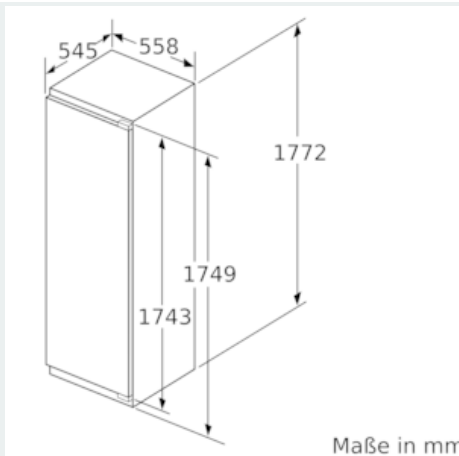

Frischhaltesystem

- 1 hyperFresh plus Box mit Feuchteregelung auf Teleskopschienen - hält Obst und Gemüse bis zu 2x länger frisch
- 1 Fresh Box auf Teleskopschienen
-

Maße

- Gerätemaße (H x B x T): 177.2 cm x 55.8 cm x 54.5 cm
- Nischenmaße (H x B x T): 177.5 cm x 56.0 cm x 55.0 cm

Zubehör

- 2 x Eierablage
- Flaschenkamm

iQ500, Einbau-Kühlschrank, 177.5 x 56 cm
KI81RAD30

Maßzeichnungen

Maximal zulässiges Gewicht der Möbelfronten

Montierte Möbeltüren, die das zulässige Gewicht überschreiten, können zu Beschädigungen und zu Funktionsbeeinträchtigung am Scharnier führen.

T: Gerätürhöhe inklusive Scharniere in mm:	ungedämpftes Scharnier, Tür in kg:	gedämpftes Scharnier, Tür in kg:
1500-1750	22	22

Maße in mm
Empfehlung Spaltmaße für Flachscharnier

F	R	X
16-19	0-3	2,5
20	0-1	3
	2-3	2,5
21	0-1	3
	2-3	2,5
22	0	4
	1	3,5
	2-3	3