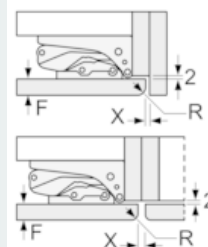

Zubehör

- 2 x Eierablage
- Flaschenkamm

iQ500, Einbau-Kühlschrank, 177.5 x 56 cm
KI81RAD30

Maßzeichnungen

Maximal zulässiges Gewicht der Möbelfronten

Montierte Möbeltüren, die das zulässige Gewicht überschreiten, können zu Beschädigungen und zu Funktionsbeeinträchtigung am Scharnier führen.

T: Gerätürhöhe inklusive Scharniere in mm:	ungedämpftes Scharnier, Tür in kg:	gedämpftes Scharnier, Tür in kg:
1500-1750	22	22

Maße in mm
Empfehlung Spaltmaße für Flachscharnier

F	R	X
16-19	0-3	2,5
20	0-1	3
	2-3	2,5
21	0-1	3
	2-3	2,5
22	0	4
	1	3,5
	2-3	3

Die in der Tabelle empfohlenen Spaltmaße sind einzuhalten, um eine kollisionsfreie Öffnung der Gerätüre zu gewährleisten und Beschädigungen am Küchenmöbel zu vermeiden.