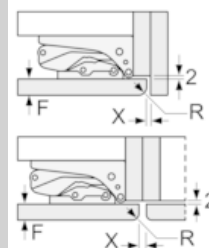

##### Technische Informationen

- Türanschlag rechts, wechselbar
- Gerätemaße (H x B x T): 177.2 cm x 55.8 cm x 54.5 cm
- Nischenmaße (H x B x T): 177.5 cm x 56.0 cm x 55.0 cm
- Anschlusswert: Anschlusswert: 90 W
- 220 - 240 V
- Transportgriffe

## Maßzeichnungen

 Maße in mm  
 Empfehlung Spaltmaße für Flachscharnier

F	R	X
16-19	0-3	2,5
20	0-1	3
	2-3	2,5
21	0-1	3
	2-3	2,5
22	0	4
	1	3,5
	2-3	3

Die in der Tabelle empfohlenen Spaltmaße sind einzuhalten, um eine kollisionsfreie Öffnung der Gerätetüre zu gewährleisten und Beschädigungen am Küchenmöbel zu vermeiden.