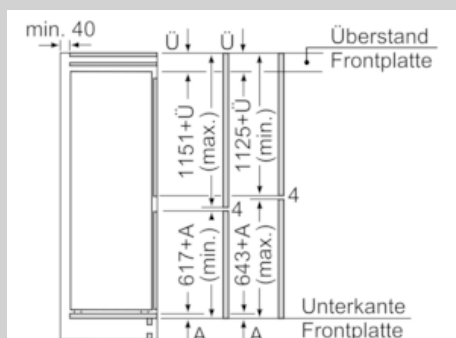

##### Technische Informationen

- Türanschlag rechts, wechselbar
- Gerätemaße (H x B x T): 177.2 cm x 55.8 cm x 54.5 cm
- Nischenmaße (H x B x T): 177.5 cm x 56.0 cm x 55.0 cm
- Anschlusswert: Anschlusswert: 90 W
- 220 - 240 V
- Transportgriffe

##### Zubehör

- 2 x Eierablage, 1 x Eiswürfelschale, 2 x Kälteakku
- Flaschenkamm

N 70, Einbau-Kühl-Gefrier-Kombination mit  
 Gefrierbereich unten, 177.2 x 55.8 cm  
 KI6873F30

## Maßzeichnungen

 Maße in mm  
 Empfehlung Spaltmaße für Flachscharnier

F	R	X
16-19	0-3	2,5
20	0-1	3
	2-3	2,5
21	0-1	3
	2-3	2,5
22	0	4
	1	3,5
	2-3	3

Die in der Tabelle empfohlenen Spaltmaße sind einzuhalten, um eine kollisionsfreie Öffnung der Gerätetüre zu gewährleisten und Beschädigungen am Küchenmöbel zu vermeiden.