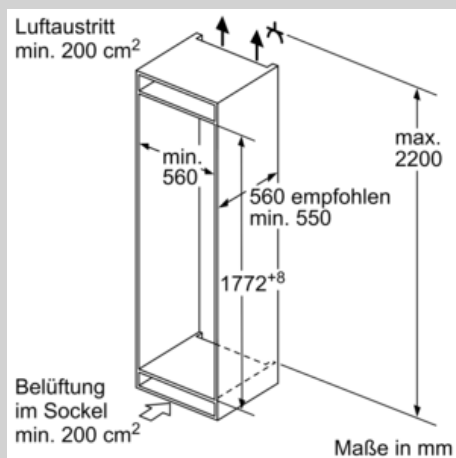

##### Technische Informationen

- Türanschlag rechts, wechselbar
- Gerätemaße (H x B x T): 177.2 cm x 55.8 cm x 54.5 cm
- Nischenmaße (H x B x T): 177.5 cm x 56.0 cm x 55.0 cm
- Anschlusswert: Anschlusswert: 90 W
- 220 - 240 V
- Transportgriffe

##### Zubehör

- 2 x Eierablage, 1 x Eiswürfelschale, 2 x Kälteakku
- Flaschenkamm

N 70, Einbau-Kühl-Gefrier-Kombination mit  
 Gefrierbereich unten, 177.2 x 55.8 cm  
 KI6873F30

## Maßzeichnungen

 Maße in mm  
 Empfehlung Spaltmaße für Flachscharnier

F	R	X
16-19	0-3	2,5
20	0-1	3
	2-3	2,5
21	0-1	3
	2-3	2,5
22	0	4
	1	3,5
	2-3	3

Die in der Tabelle empfohlenen Spaltmaße sind einzuhalten, um eine kollisionsfreie Öffnung der Gerätetüre zu gewährleisten und Beschädigungen am Küchenmöbel zu vermeiden.