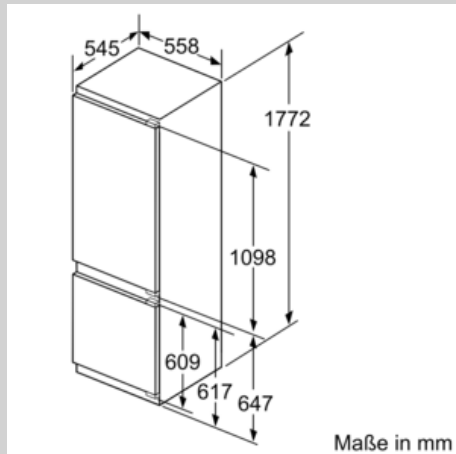

##### Technische Informationen

- Türanschlag rechts, wechselbar
- Gerätemaße (H x B x T): 177.2 cm x 55.8 cm x 54.5 cm
- Nischenmaße (H x B x T): 177.5 cm x 56.0 cm x 55.0 cm
- Anschlusswert: Anschlusswert: 90 W
- 220 - 240 V
- Transportgriffe

##### Zubehör

- 2 x Eierablage, 1 x Eiswürfelschale, 2 x Kälteakku
- Flaschenkamm

N 70, Einbau-Kühl-Gefrier-Kombination mit  
 Gefrierbereich unten, 177.2 x 55.8 cm  
 KI6873F30

## Maßzeichnungen

 Maße in mm  
 Empfehlung Spaltmaße für Flachscharnier

F	R	X
16-19	0-3	2,5
20	0-1	3
	2-3	2,5
21	0-1	3
	2-3	2,5
22	0	4
	1	3,5
	2-3	3

Die in der Tabelle empfohlenen Spaltmaße sind einzuhalten, um eine kollisionsfreie Öffnung der Gerätetüre zu gewährleisten und Beschädigungen am Küchenmöbel zu vermeiden.