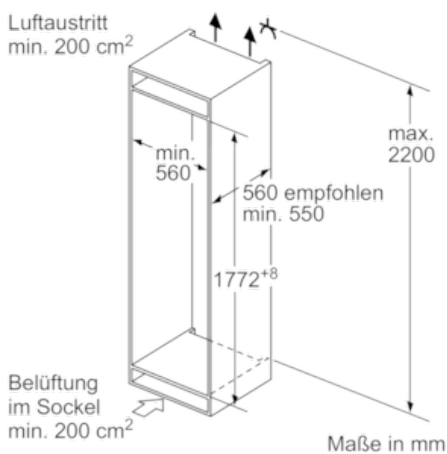

##### Technische Daten

Bauform : Eingebaut  
 Dekorrahmen/ - platte : Nicht möglich  
 Höhe (mm) : 1772  
 Gerätebreite (mm) : 558  
 Gerätetiefe (mm) : 545  
 Nischenmaße (H x B x T) (mm) : 1775.0 x 560 x 550  
 Nettogewicht (kg) : 71,741  
 Anschlusswert (W) : 120  
 Absicherung (A) : 10  
 Türanschlag : rechts wechselbar  
 Spannung (V) : 220-240  
 Frequenz (Hz) : 50  
 Approbationszertifikate : CE, VDE  
 Länge Anschlusskabel (cm) : 230  
 Lagerung bei Stromausfall (h) : 31  
 Anzahl Verdichter : 1  
 Anzahl unabhängiger Kühlkreisläufe : 2  
 Innenlüfter : Ja  
 Scharniere wechselbar : Ja  
 Anzahl verstellbarer Ablagen-Kühlteil (Stck) : 4  
 Flaschenregale : Nein  
 EAN-Nummer : 4242004162230  
 Marke : Neff  
 Internationale Bestellbezeichnung : KI6863D40  
 Energieeffizienzklasse (2010/30/EC) : A+++  
 Jährlicher Energieverbrauch (kWh/annum) - neu (2010/30/EC) : 151,00  
 Nettofassungsvermögen Kühlteil (l) - neu (2010/30/EC) : 186  
 Nettofassungsvermögen Gefrierenteil (l) - neu (2010/30/EC) : 74  
 Frostfree System : Nein  
 Lagerzeit bei Störung (h) : 31  
 Gefrierleistung (kg/24h) - neu (2010/30/EC) : 10  
 Klimaklasse : SN-T  
 Schallleistung (dB(A) re 1 pW) : 38  
 Art der Installation : Vollintegrierbar

### Technische Informationen

- Türanschlag rechts, wechselbar
- Gerätemaße (H x B x T): 177,2 cm x 55,8 cm x 54,5 cm
- Nischenmaße (H x B x T): 177,5 cm x 56,0 cm x 55,0 cm
- Anschlusswert: 120 W
- 220 - 240 V
- Transportgriffe

N 70, Einbau-Kühl-Gefrier-Kombination mit  
Gefrierbereich unten, 177.2 x 55.8 cm  
KI6863D40

Maßzeichnungen

Die angegebenen Möbeltürmaße gelten für  
eine Türfuge von 4 mm.

Maße in mm

Maße in mm  
Empfehlung Spaltmaße für Flachscharnier