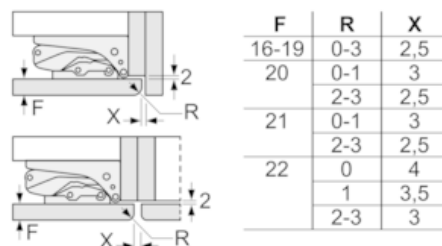

### Technische Informationen

- Türanschlag rechts, wechselbar
- Gerätemaße (H x B x T): 177,2 cm x 55,8 cm x 54,5 cm
- Nischenmaße (H x B x T): 177,5 cm x 56,0 cm x 55,0 cm
- Anschlusswert: 120 W
- 220 - 240 V
- Transportgriffe

N 70, Einbau-Kühl-Gefrier-Kombination mit  
Gefrierbereich unten, 177.2 x 55.8 cm  
KI6863D40

Maßzeichnungen

Die angegebenen Möbeltürmaße gelten für  
eine Türfuge von 4 mm.

Maße in mm

Maße in mm  
Empfehlung Spaltmaße für Flachscharnier

Die in der Tabelle empfohlenen Spaltmaße  
sind einzuhalten, um eine kollisionsfreie  
Öffnung der Gerätetüre zu gewährleisten  
und Beschädigungen am Küchenmöbel  
zu vermeiden.