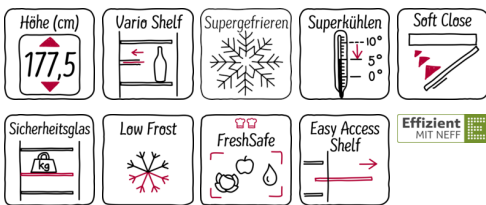

N 70, Einbau-Kühl-Gefrier-Kombination mit Gefrierbereich  
 unten, 177.2 x 55.8 cm  
 KI6863D40

A+++

Die Einbau Kühl-Gefrierkombination mit LowFrost und SoftClose hält Lebensmittel 2x länger frisch bei höchster Energieeffizienz.

- ✓ FreshSafe 2: Nährstoffe bleiben bei erhöhter Luftfeuchtigkeit und einer Temperatur von +4° C optimal enthalten
- ✓ Getrennt regelbare Temperatur: Zwei getrennte Kältekreisläufe für individuelle Temperatur-Einstellungen im Kühl- und Gefrierraum.
- ✓ A+++ : Gerät mit höchster Energieeffizienz.
- ✓ SoftClose: Ab einem Winkel von rund 20 Grad schließt die Tür sanft von selbst.
- ✓ LowFrost: Verringert die Eisbildung im Gefriereteil und es kann schneller abgetaut werden.

### Technische Informationen

- Türanschlag rechts, wechselbar
- Gerätemaße (H x B x T): 177,2 cm x 55,8 cm x 54,5 cm
- Nischenmaße (H x B x T): 177,5 cm x 56,0 cm x 55,0 cm
- Anschlusswert: 120 W
- 220 - 240 V
- Transportgriffe