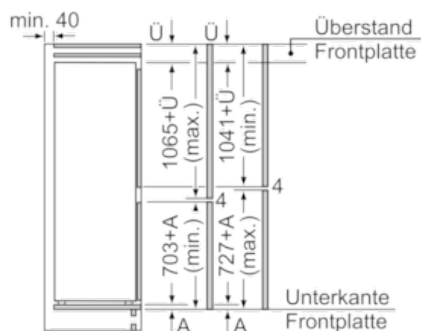

### Technische Informationen

- Türanschlag rechts, wechselbar
- Gerätemaße (H x B x T): 177,2 cm x 55,8 cm x 54,5 cm
- Nischenmaße (H x B x T): 177,5 cm x 56,0 cm x 55,0 cm
- Anschlusswert: 120 W
- 220 - 240 V
- Transportgriffe

N 70, Einbau-Kühl-Gefrier-Kombination mit  
Gefrierbereich unten, 177.2 x 55.8 cm  
KI6863D40

Maßzeichnungen

Die angegebenen Möbeltürmaße gelten für  
eine Türfuge von 4 mm.

Maße in mm

Maße in mm  
Empfehlung Spaltmaße für Flachscharnier