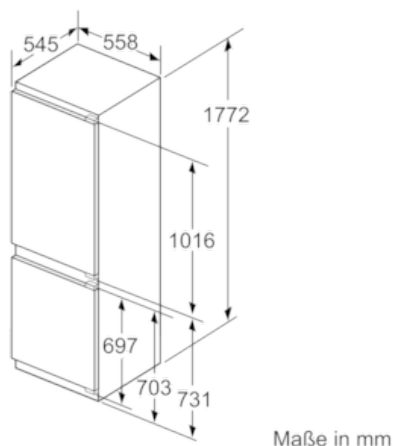

### Technische Informationen

- Türanschlag rechts, wechselbar
- Gerätemaße (H x B x T): 177,2 cm x 55,8 cm x 54,5 cm
- Nischenmaße (H x B x T): 177,5 cm x 56,0 cm x 55,0 cm
- Anschlusswert: 120 W
- 220 - 240 V
- Transportgriffe

N 70, Einbau-Kühl-Gefrier-Kombination mit  
Gefrierbereich unten, 177.2 x 55.8 cm  
KI6863D40

Maßzeichnungen

Die angegebenen Möbeltürmaße gelten für  
eine Türfuge von 4 mm.

Maße in mm

Maße in mm  
Empfehlung Spaltmaße für Flachscharnier