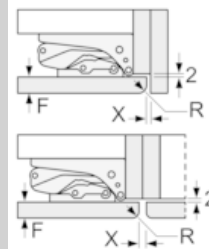

### Technische Informationen

- Türanschlag rechts, wechselbar
- Gerätemaße (H x B x T): 157.8 cm x 55.8 cm x 54.5 cm
- Nischenmaße (H x B x T): 158.0 cm x 56.0 cm x 55.0 cm
- Anschlusswert: Anschlusswert: 90 W
- 220 - 240 V
- Transportgriffe

## Maßzeichnungen

 Maße in mm  
 Empfehlung Spaltmaße für Flachscharnier

F	R	X
16-19	0-3	2,5
20	0-1	3
	2-3	2,5
21	0-1	3
	2-3	2,5
22	0	4
	1	3,5
	2-3	3

Die in der Tabelle empfohlenen Spaltmaße sind einzuhalten, um eine kollisionsfreie Öffnung der Gerätetüre zu gewährleisten und Beschädigungen am Küchenmöbel zu vermeiden.