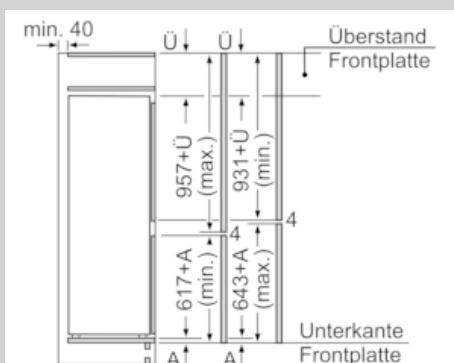

### Technische Informationen

- Türanschlag rechts, wechselbar
- Gerätemaße (H x B x T): 157.8 cm x 55.8 cm x 54.5 cm
- Nischenmaße (H x B x T): 158.0 cm x 56.0 cm x 55.0 cm
- Anschlusswert: Anschlusswert: 90 W
- 220 - 240 V
- Transportgriffe

### Zubehör

- 2 x Eierablage, 1 x Eiswürfelschale, 2 x Kälteakku
- Flaschenkamm

N 70, Einbau-Kühl-Gefrier-Kombination mit  
 Gefrierbereich unten, 157.8 x 55.8 cm  
 KI6773F30

## Maßzeichnungen

 Maße in mm  
 Empfehlung Spaltmaße für Flachscharnier

F	R	X
16-19	0-3	2,5
20	0-1	3
	2-3	2,5
21	0-1	3
	2-3	2,5
22	0	4
	1	3,5
	2-3	3

Die in der Tabelle empfohlenen Spaltmaße sind einzuhalten, um eine kollisionsfreie Öffnung der Gerätetüre zu gewährleisten und Beschädigungen am Küchenmöbel zu vermeiden.