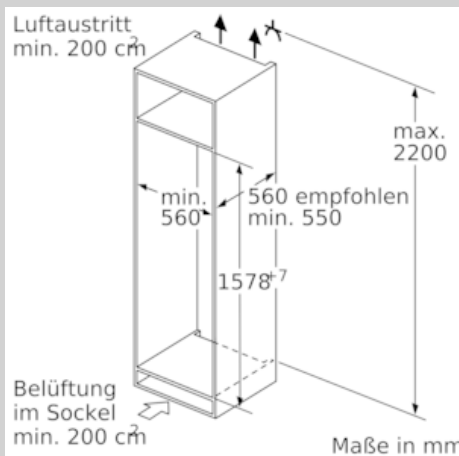

##### Technische Daten

Bauform : Eingebaut  
 Dekorrahmen/ -platte : Nicht möglich  
 Gerätebreite (mm) : 558  
 Gerätetiefe (mm) : 545  
 Nischenmaße (H x B x T) (mm) : 1580 x 560 x 550  
 Nettogewicht (kg) : 61,941  
 Anschlusswert (W) : 90  
 Absicherung (A) : 10  
 Türanschlag : rechts wechselbar  
 Spannung (V) : 220-240  
 Frequenz (Hz) : 50  
 Approbationszertifikate : CE, VDE  
 Länge Anschlusskabel (cm) : 230  
 Lagerung bei Stromausfall (h) : 27  
 Anzahl Verdichter : 1  
 Anzahl unabhängiger Kühlkreisläufe : 2  
 Innenlüfter : Nein  
 Scharniere wechselbar : Ja  
 Anzahl verstellbarer Ablagen-Kühlteil (Stck) : 3  
 Flaschenregale : Nein  
 EAN-Nummer : 4242004158615  
 Marke : Neff  
 Internationale Bestellbezeichnung : KI6773F30  
 Energieeffizienzklasse (2010/30/EC) : A++  
 Jährlicher Energieverbrauch (kWh/annum) - neu (2010/30/EC) : 201,00  
 Nettofassungsvermögen Kühlteil (l) - neu (2010/30/EC) : 169  
 Nettofassungsvermögen Gefriereteil (l) - neu (2010/30/EC) : 61  
 Frostfree System : Nein  
 Lagerzeit bei Störung (h) : 27  
 Gefrierleistung (kg/24h) - neu (2010/30/EC) : 7  
 Klimaklasse : SN-ST  
 Schalleistung (dB(A) re 1 pW) : 36  
 Art der Installation : Vollintegrierbar

### Technische Informationen

- Türanschlag rechts, wechselbar
- Gerätemaße (H x B x T): 157.8 cm x 55.8 cm x 54.5 cm
- Nischenmaße (H x B x T): 158.0 cm x 56.0 cm x 55.0 cm
- Anschlusswert: Anschlusswert: 90 W
- 220 - 240 V
- Transportgriffe

### Zubehör

- 2 x Eierablage, 1 x Eiswürfelschale, 2 x Kälteakku
- Flaschenkamm

N 70, Einbau-Kühl-Gefrier-Kombination mit  
 Gefrierbereich unten, 157.8 x 55.8 cm  
 KI6773F30

## Maßzeichnungen

 Maße in mm  
 Empfehlung Spaltmaße für Flachscharnier

F	R	X
16-19	0-3	2,5
20	0-1	3
	2-3	2,5
21	0-1	3
	2-3	2,5
22	0	4
	1	3,5
	2-3	3

Die in der Tabelle empfohlenen Spaltmaße sind einzuhalten, um eine kollisionsfreie Öffnung der Gerätetüre zu gewährleisten und Beschädigungen am Küchenmöbel zu vermeiden.