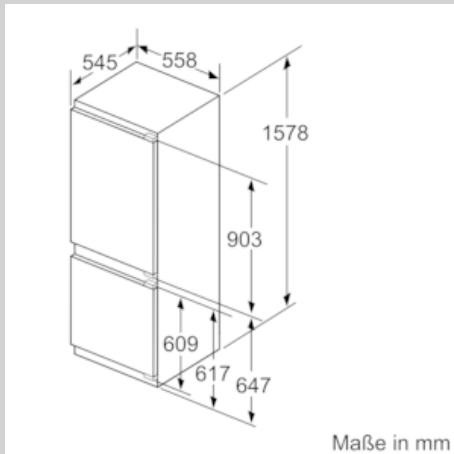

### Technische Informationen

- Türanschlag rechts, wechselbar
- Gerätemaße (H x B x T): 157.8 cm x 55.8 cm x 54.5 cm
- Nischenmaße (H x B x T): 158.0 cm x 56.0 cm x 55.0 cm
- Anschlusswert: Anschlusswert: 90 W
- 220 - 240 V
- Transportgriffe

### Zubehör

- 2 x Eierablage, 1 x Eiswürfelschale, 2 x Kälteakku
- Flaschenkamm

N 70, Einbau-Kühl-Gefrier-Kombination mit  
 Gefrierbereich unten, 157.8 x 55.8 cm  
 KI6773F30

## Maßzeichnungen

 Maße in mm  
 Empfehlung Spaltmaße für Flachscharnier

F	R	X
16-19	0-3	2,5
20	0-1	3
	2-3	2,5
21	0-1	3
	2-3	2,5
22	0	4
	1	3,5
	2-3	3

Die in der Tabelle empfohlenen Spaltmaße sind einzuhalten, um eine kollisionsfreie Öffnung der Gerätetüre zu gewährleisten und Beschädigungen am Küchenmöbel zu vermeiden.