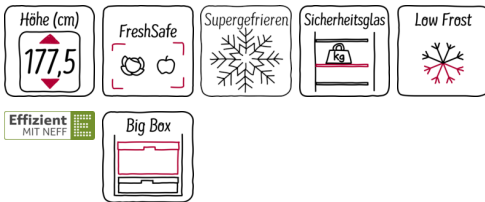

N 50, Einbau-Kühl-Gefrier-Kombination mit Gefrierbereich unten
KI5862S30

A++

Die Einbau Kühl-Gefrier-Kombination mit angenehmer LED Beleuchtung ist ideal zur optimalen Lagerung für Ihr Obst und Gemüse.

- ✓ FreshSafe: Der ideale Ort zur optimalen Lagerung für Ihr Obst und Gemüse.
- ✓ TouchControl: Gewünschte Temperatur gradgenau über Touch-Elektronik einstellen.
- ✓ A++: Gerät mit besonders niedrigem Energieverbrauch.
- ✓ LowFrost: Verringert die Eisbildung im Gefriereteil und es kann schneller abgetaut werden.
- ✓ LED-Beleuchtung: Angenehm helles Licht im Kühlraum - durch langlebige LEDs.

Ausstattung

Technische Daten

Bauform : Eingebaut
 Dekorrahmen/ - platte : Nicht möglich
 Höhe (mm) : 1772
 Gerätebreite (mm) : 541
 Gerätetiefe (mm) : 545
 Nischenmaße (H x B x T) (mm) : 1775.0 x 560 x 550
 Nettogewicht (kg) : 61,496
 Anschlusswert (W) : 90
 Absicherung (A) : 10
 Türanschlag : rechts wechselbar
 Spannung (V) : 220-240
 Frequenz (Hz) : 50
 Approbationszertifikate : CE, VDE
 Länge Anschlusskabel (cm) : 230
 Lagerung bei Stromausfall (h) : 24
 Anzahl Verdichter : 1
 Anzahl unabhängiger Kühlkreisläufe : 1
 Innenlüfter : Nein
 Scharniere wechselbar : Ja
 Anzahl verstellbarer Ablagen-Kühlteil (Stck) : 3
 Flaschenregale : Nein
 EAN-Nummer : 4242004189220
 Marke : Neff
 Internationale Bestellbezeichnung : KI5862S30
 Energieeffizienzklasse (2010/30/EC) : A++
 Jährlicher Energieverbrauch (kWh/annum) - neu (2010/30/EC) : 231,00
 Nettofassungsvermögen Kühlteil (l) - neu (2010/30/EC) : 191
 Nettofassungsvermögen Gefriereteil (l) - neu (2010/30/EC) : 76
 Frostfree System : Nein
 Lagerzeit bei Störung (h) : 24
 Gefrierleistung (kg/24h) - neu (2010/30/EC) : 4
 Klimaklasse : SN-T
 Schalleistung (dB(A) re 1 pW) : 38
 Art der Installation : Vollintegrierbar

- Gerätemaße (H x B x T): 177,2 cm x 54,1 cm x 54,5 cm
- Nischenmaße (H x B x T): 177,5 cm x 56,0 cm x 55,0 cm

Technische Informationen

- Türanschlag rechts, wechselbar
- Anschlusswert: 90 W
- 220 - 240 V
- Transportgriffe