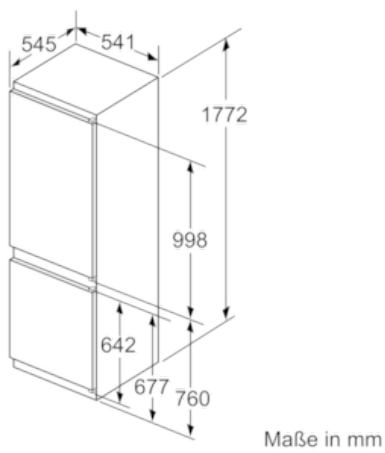

Ausstattung

Technische Daten

Bauform : Eingebaut
 Dekorrahmen/ - platte : Nicht möglich
 Höhe (mm) : 1772
 Gerätebreite (mm) : 541
 Gerätetiefe (mm) : 545
 Nischenmaße (H x B x T) (mm) : 1775.0 x 560 x 550
 Nettogewicht (kg) : 61,496
 Anschlusswert (W) : 90
 Absicherung (A) : 10
 Türanschlag : rechts wechselbar
 Spannung (V) : 220-240
 Frequenz (Hz) : 50
 Approbationszertifikate : CE, VDE
 Länge Anschlusskabel (cm) : 230
 Lagerung bei Stromausfall (h) : 24
 Anzahl Verdichter : 1
 Anzahl unabhängiger Kühlkreisläufe : 1
 Innenlüfter : Nein
 Scharniere wechselbar : Ja
 Anzahl verstellbarer Ablagen-Kühlteil (Stck) : 3
 Flaschenregale : Nein
 EAN-Nummer : 4242004189220
 Marke : Neff
 Internationale Bestellbezeichnung : KI5862S30
 Energieeffizienzklasse (2010/30/EC) : A++
 Jährlicher Energieverbrauch (kWh/annum) - neu (2010/30/EC) : 231,00
 Nettofassungsvermögen Kühlteil (l) - neu (2010/30/EC) : 191
 Nettofassungsvermögen Gefriereteil (l) - neu (2010/30/EC) : 76
 Frostfree System : Nein
 Lagerzeit bei Störung (h) : 24
 Gefrierleistung (kg/24h) - neu (2010/30/EC) : 4
 Klimaklasse : SN-T
 Schalleistung (dB(A) re 1 pW) : 38
 Art der Installation : Vollintegrierbar

- Gerätemaße (H x B x T): 177,2 cm x 54,1 cm x 54,5 cm
- Nischenmaße (H x B x T): 177,5 cm x 56,0 cm x 55,0 cm

Technische Informationen

- Türanschlag rechts, wechselbar
- Anschlusswert: 90 W
- 220 - 240 V
- Transportgriffe

Die angegebenen Möbeltürmaße gelten für
eine Türfuge von 4 mm.

Maße in mm