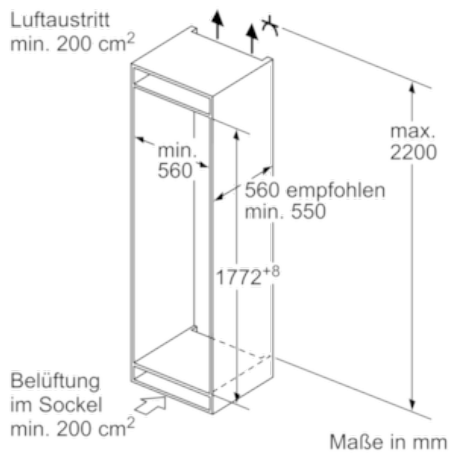

Ausstattung

Technische Daten

Bauform : Eingebaut
 Dekorrahmen/ - platte : Nicht möglich
 Höhe (mm) : 1772
 Gerätebreite (mm) : 541
 Gerätetiefe (mm) : 545
 Nischenmaße (H x B x T) (mm) : 1775.0 x 560 x 550
 Nettogewicht (kg) : 61,496
 Anschlusswert (W) : 90
 Absicherung (A) : 10
 Türanschlag : rechts wechselbar
 Spannung (V) : 220-240
 Frequenz (Hz) : 50
 Approbationszertifikate : CE, VDE
 Länge Anschlusskabel (cm) : 230
 Lagerung bei Stromausfall (h) : 24
 Anzahl Verdichter : 1
 Anzahl unabhängiger Kühlkreisläufe : 1
 Innenlüfter : Nein
 Scharniere wechselbar : Ja
 Anzahl verstellbarer Ablagen-Kühlteil (Stck) : 3
 Flaschenregale : Nein
 EAN-Nummer : 4242004189220
 Marke : Neff
 Internationale Bestellbezeichnung : KI5862S30
 Energieeffizienzklasse (2010/30/EC) : A++
 Jährlicher Energieverbrauch (kWh/annum) - neu (2010/30/EC) : 231,00
 Nettofassungsvermögen Kühlteil (l) - neu (2010/30/EC) : 191
 Nettofassungsvermögen Gefriereteil (l) - neu (2010/30/EC) : 76
 Frostfree System : Nein
 Lagerzeit bei Störung (h) : 24
 Gefrierleistung (kg/24h) - neu (2010/30/EC) : 4
 Klimaklasse : SN-T
 Schalleistung (dB(A) re 1 pW) : 38
 Art der Installation : Vollintegrierbar

- Gerätemaße (H x B x T): 177,2 cm x 54,1 cm x 54,5 cm
- Nischenmaße (H x B x T): 177,5 cm x 56,0 cm x 55,0 cm

Technische Informationen

- Türanschlag rechts, wechselbar
- Anschlusswert: 90 W
- 220 - 240 V
- Transportgriffe

Zubehör

- 2 x Kälteakku, 2 x Eierablage, 1 x Eiswürfelschale
- LowFrost - geringere Eisbildung, schnelleres Abtauen

N 50, Einbau-Kühl-Gefrier-Kombination mit
Gefrierbereich unten
KI5862S30

Maßzeichnungen

Die angegebenen Möbeltürmaße gelten für
eine Türfuge von 4 mm.

Maße in mm