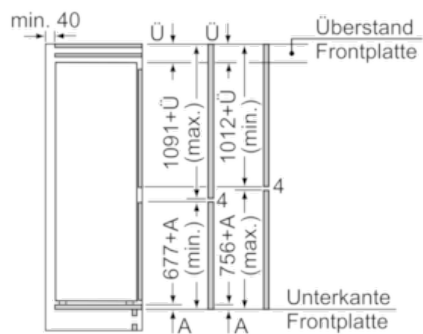

N 50, Einbau-Kühl-Gefrier-Kombination mit
Gefrierbereich unten
KI5862S30

Maßzeichnungen

Die angegebenen Möbeltürmaße gelten für
eine Türfuge von 4 mm.

Maße in mm