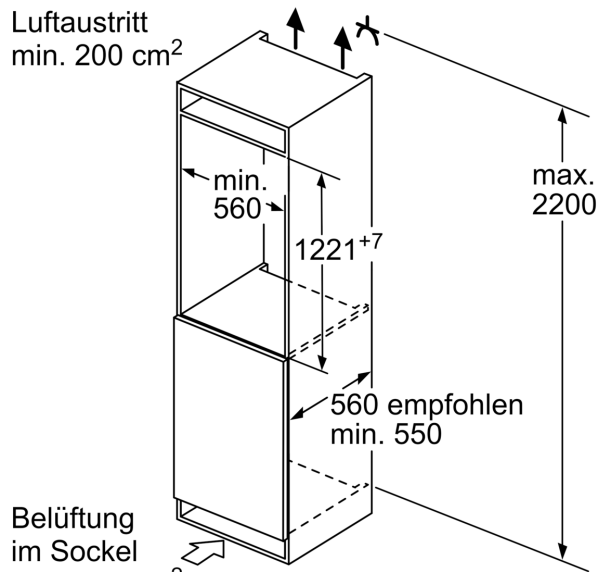

Maße

- Gerätemaße (H x B x T): 122.1 cm x 55.8 cm x 54.5 cm
- Nischenmaße (H x B x T): 122.5 cm x 56.0 cm x 55.0 cm

Technische Informationen

- Türanschlag rechts, wechselbar
- Anschlusswert: 90 W
- 220 - 240 V

Zubehör

- 2 x Eierablage

iQ500, Einbau-Kühlschrank, 122.5 x 56 cm, Flachscharnier mit Softeinzug
KI41RADF0

Maßzeichnungen

Maximal zulässiges Gewicht der Möbelfronten

Montierte Möbelfronten, die das zulässige Gewicht überschreiten, können zu Beschädigungen und zu Funktionsbeeinträchtigungen der Scharniere führen

Δ Gewicht
A: Gerätetürhöhe inklusive Scharniere in mm
B: Ungedämpftes Scharnier, Möbelfront in kg
C: Gedämpftes Scharnier, Möbelfront in kg
D: Zusätzliche mögliche Last in kg mit Schwerlastsatz

A	B	C	D
1500-1750	22	22	
720-1400	19	19	B+5 / C+5
A1	15	19	
A2	15	19	

Maße in mm

Maße in mm

Maßzeichnungen

Maße in mm

Maße in mm
Empfehlung Spaltmaße für Flachscharnier

F	R	X
16-19	0-3	2,5
20	0-1	3
	2-3	2,5
21	0-1	3
	2-3	2,5
22	0	4
	1	3,5
	2-3	3

Die in der Tabelle empfohlenen Spaltmasse sind einzuhalten, um eine kollisionsfreie Öffnung der Gerätetüre zu gewährleisten und Beschädigungen am Küchenmöbel zu vermeiden.