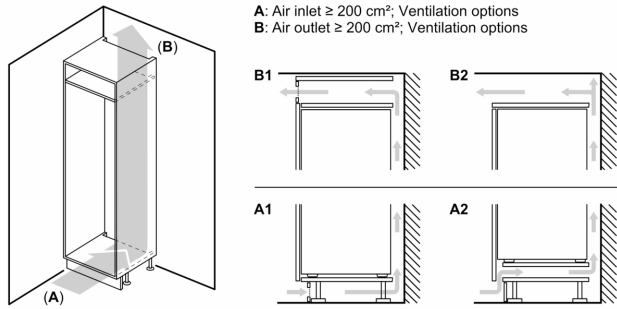

Maße

- Gerätemaße (H x B x T): 122.1 cm x 55.8 cm x 54.5 cm
- Nischenmaße (H x B x T): 122.5 cm x 56.0 cm x 55.0 cm

Technische Informationen

- Türanschlag rechts, wechselbar
- Anschlusswert: 90 W
- 220 - 240 V

Zubehör

- 2 x Eierablage

iQ500, Einbau-Kühlschrank, 122.5 x 56 cm, Flachscharnier mit Softeinzug
KI41RADF0

Maßzeichnungen

Maximal zulässiges Gewicht der Möbelfronten

Montierte Möbelfronten, die das zulässige Gewicht überschreiten, können zu Beschädigungen und zu Funktionsbeeinträchtigungen der Scharniere führen