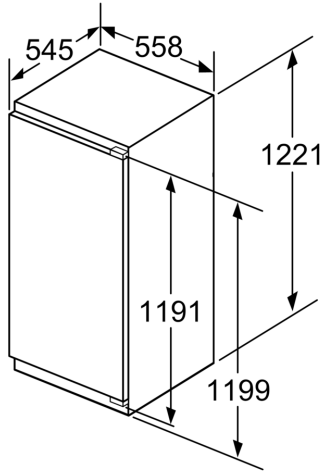

Maße

- Gerätemaße (H x B x T): 122.1 cm x 55.8 cm x 54.5 cm
- Nischenmaße (H x B x T): 122.5 cm x 56.0 cm x 55.0 cm

Technische Informationen

- Türanschlag rechts, wechselbar
- Anschlusswert: 90 W
- 220 - 240 V

Zubehör

- 2 x Eierablage

iQ500, Einbau-Kühlschrank, 122.5 x 56 cm, Flachscharnier mit Softeinzug
KI41RADF0

Maßzeichnungen

Maximal zulässiges Gewicht der Möbelfronten

Montierte Möbelfronten, die das zulässige Gewicht überschreiten, können zu Beschädigungen und zu Funktionsbeeinträchtigungen der Scharniere führen

Δ Gewicht
A: Gerätetürhöhe inklusive Scharniere in mm
B: Ungedämpftes Scharnier, Möbelfront in kg
C: Gedämpftes Scharnier, Möbelfront in kg
D: Zusätzliche mögliche Last in kg mit Schwerlastsatz

A	B	C	D
1500-1750	22	22	
720-1400	19	19	B+5 / C+5
A1	15	19	
A2	15	19	

Maße in mm

Maße in mm

Maßzeichnungen

Maße in mm

Maße in mm
Empfehlung Spaltmaße für Flachscharnier

F	R	X
16-19	0-3	2,5
20	0-1	3
	2-3	2,5
21	0-1	3
	2-3	2,5
22	0	4
	1	3,5
	2-3	3

Die in der Tabelle empfohlenen Spaltmasse sind einzuhalten, um eine kollisionsfreie Öffnung der Gerätetüre zu gewährleisten und Beschädigungen am Küchenmöbel zu vermeiden.