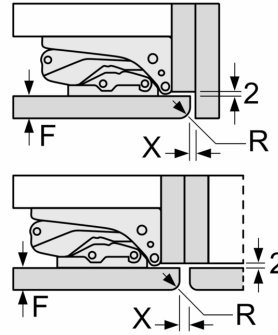

Maße

- Gerätemaße (H x B x T): 122.1 cm x 55.8 cm x 54.5 cm
- Nischenmaße (H x B x T): 122.5 cm x 56.0 cm x 55.0 cm

Technische Informationen

- Türanschlag rechts, wechselbar
- Anschlusswert: 90 W
- 220 - 240 V

Δ Gewicht
A: Gerätetürhöhe inklusive Scharniere in mm
B: Ungedämpftes Scharnier, Möbelfront in kg
C: Gedämpftes Scharnier, Möbelfront in kg
D: Zusätzliche mögliche Last in kg mit Schwerlastsatz

A	B	C	D
1500-1750	22	22	
720-1400	19	19	B+5 / C+5
A1	15	19	
A2	15	19	

Maße in mm

Maße in mm

Maßzeichnungen

Maße in mm

Maße in mm
Empfehlung Spaltmaße für Flachscharnier

F	R	X
16-19	0-3	2,5
20	0-1	3
	2-3	2,5
21	0-1	3
	2-3	2,5
22	0	4
	1	3,5
	2-3	3

Die in der Tabelle empfohlenen Spaltmasse sind einzuhalten, um eine kollisionsfreie Öffnung der Gerätetüre zu gewährleisten und Beschädigungen am Küchenmöbel zu vermeiden.