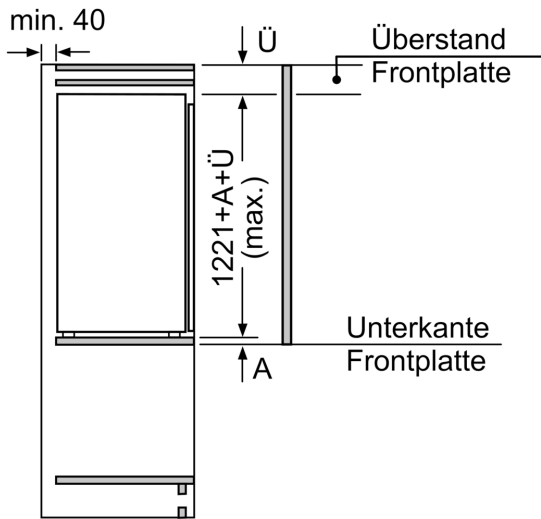

Maße

- Gerätemaße (H x B x T): 122.1 cm x 55.8 cm x 54.5 cm
- Nischenmaße (H x B x T): 122.5 cm x 56.0 cm x 55.0 cm

Technische Informationen

- Türanschlag rechts, wechselbar
- Anschlusswert: 90 W
- 220 - 240 V

Zubehör

- 2 x Eierablage

iQ500, Einbau-Kühlschrank, 122.5 x 56 cm, Flachscharnier mit Softeinzug
KI41RADF0

Maßzeichnungen

Maximal zulässiges Gewicht der Möbelfronten

Montierte Möbelfronten, die das zulässige Gewicht überschreiten, können zu Beschädigungen und zu Funktionsbeeinträchtigungen der Scharniere führen

Maße in mm

Maße in mm

Maßzeichnungen

Maße in mm

Maße in mm
Empfehlung Spaltmaße für Flachscharnier

F	R	X
16-19	0-3	2,5
20	0-1	3
	2-3	2,5
21	0-1	3
	2-3	2,5
22	0	4
	1	3,5
	2-3	3

Die in der Tabelle empfohlenen Spaltmasse sind einzuhalten, um eine kollisionsfreie Öffnung der Gerätetüre zu gewährleisten und Beschädigungen am Küchenmöbel zu vermeiden.