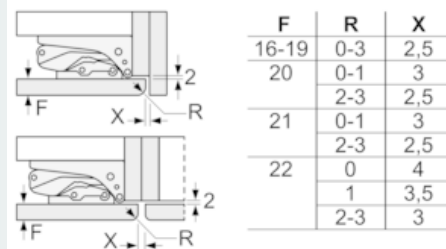

Maße in mm Empfehlung Spaltmaße für Flachscharnier