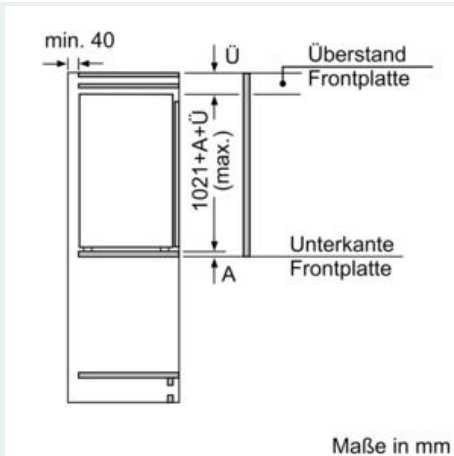

Gefrierfach

- 1 Gefrierfach mit Klappe
- Pizza-gerechtes Gefrierfach

Maße

- Gerätemaße (H x B x T): 102.1 cm x 55.8 cm x 54.5 cm
- Nischenmaße (H x B x T): 102.5 cm x 56.0 cm x 55.0 cm

Technische Informationen

- Türanschlag rechts, wechselbar
- Anschlusswert: 90 W
- 220 - 240 V

Zubehör

- 3 x Eierablage, 1 x Eiskwürfelschale

iQ500, Einbau-Kühlschrank mit Gefrierfach, 102.5 x 56 cm, Flachscharnier mit Softeinzug KI32LADF0

Maßzeichnungen

Maße in mm Empfehlung Spaltmaße für Flachscharnier

Die in der Tabelle empfohlenen Spaltmaße sind einzuhalten, um eine kollisionsfreie Öffnung der Gerätetüre zu gewährleisten und Beschädigungen am Küchenmöbel zu vermeiden.