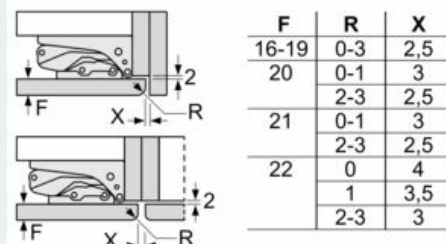

Gefrierfach

- 1 Gefrierfach mit Klappe
- Pizza-gerechtes Gefrierfach

Maße

- Gerätemaße (H x B x T): 102.1 cm x 55.8 cm x 54.5 cm
- Nischenmaße (H x B x T): 102.5 cm x 56.0 cm x 55.0 cm

Technische Informationen

- Türanschlag rechts, wechselbar
- Anschlusswert: 90 W
- 220 - 240 V

Zubehör

- 3 x Eierablage, 1 x Eiskwürfelschale

iQ500, Einbau-Kühlschrank mit Gefrierfach, 102.5 x 56 cm, Flachscharnier mit Softeinzug KI32LADF0

Maßzeichnungen

Maße in mm Empfehlung Spaltmaße für Flachscharnier

Die in der Tabelle empfohlenen Spaltmaße sind einzuhalten, um eine kollisionsfreie Öffnung der Gerätetüre zu gewährleisten und Beschädigungen am Küchenmöbel zu vermeiden.