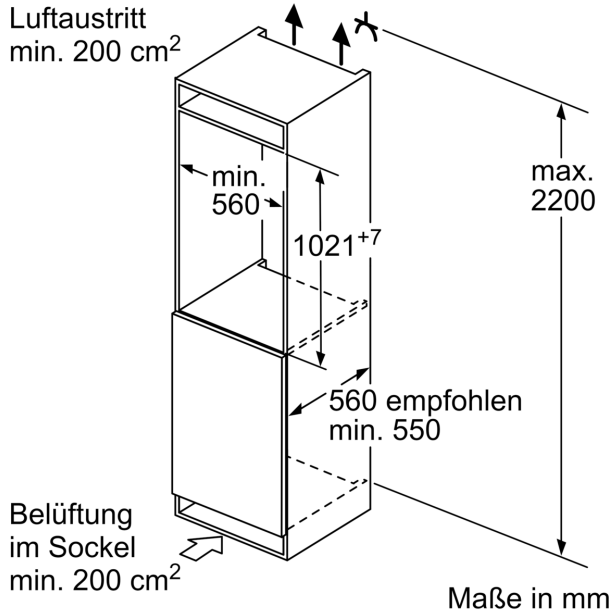

Technische Informationen

- Türanschlag rechts, wechselbar
- Höhenverstellbare Füße vorne, Rollen hinten
- Länge des Anschlusskabel: 230 cm
- 220 - 240 V

Zubehör

- 3 x Eierablage, 1 x Eiwürfelschale, 1 x Flaschenablage

Maximal zulässiges Gewicht der Möbelfronten

Montierte Möbelfronten, die das zulässige Gewicht überschreiten, können zu Beschädigungen und zu Funktionsbeeinträchtigungen der Scharniere führen

Δ Gewicht
 A: Gerätetürhöhe inklusive Scharniere in mm
 B: Ungedämpftes Scharnier, Möbelfront in kg
 C: Gedämpftes Scharnier, Möbelfront in kg
 D: Zusätzliche mögliche Last in kg mit Schwerlastsatz

A	B	C	D
1500-1750	22	22	
720-1400	19	19	B+5 / C+5
A1	15	19	
A2	15	19	

Maße in mm

Maße in mm

Maße in mm
Empfehlung Spaltmaße für Flachscharnier

F	R	X
16-19	0-3	2,5
20	0-1	3
	2-3	2,5
21	0-1	3
	2-3	2,5
22	0	4
	1	3,5
	2-3	3

Die in der Tabelle empfohlenen Spaltmaße sind einzuhalten, um eine kollisionsfreie Öffnung der Gerätetüre zu gewährleisten und Beschädigungen am Küchenmöbel zu vermeiden.