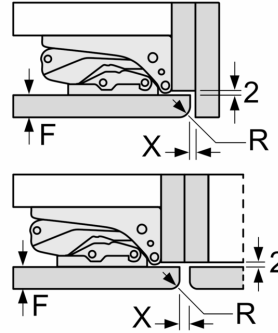

Technische Informationen

- Türanschlag rechts, wechselbar
- Höhenverstellbare Füße vorne, Rollen hinten
- Länge des Anschlusskabel: 230 cm
- 220 - 240 V

Zubehör

- 3 x Eierablage, 1 x Eiwürfelschale, 1 x Flaschenablage

A	B	C	D
1500-1750	22	22	
720-1400	19	19	B+5 / C+5
A1	15	19	
A2	15	19	

Maße in mm

Maße in mm

Maße in mm
Empfehlung Spaltmaße für Flachscharnier

F	R	X
16-19	0-3	2,5
20	0-1	3
	2-3	2,5
21	0-1	3
	2-3	2,5
22	0	4
	1	3,5
	2-3	3

Die in der Tabelle empfohlenen Spaltmaße sind einzuhalten, um eine kollisionsfreie Öffnung der Gerätetüre zu gewährleisten und Beschädigungen am Küchenmöbel zu vermeiden.