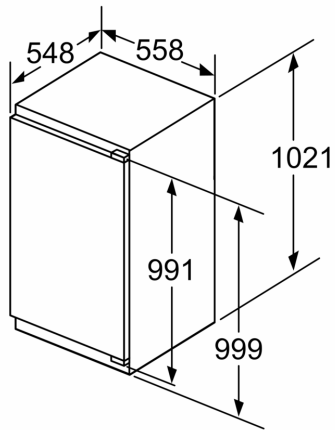

Technische Informationen

- Türanschlag rechts, wechselbar
- Höhenverstellbare Füße vorne, Rollen hinten
- Länge des Anschlusskabel: 230 cm
- 220 - 240 V

Zubehör

- 3 x Eierablage, 1 x Eiwürfelschale, 1 x Flaschenablage

A	B	C	D
1500-1750	22	22	
720-1400	19	19	B+5 / C+5
A1	15	19	
A2	15	19	

Maße in mm

Maße in mm

Maße in mm
Empfehlung Spaltmaße für Flachscharnier

F	R	X
16-19	0-3	2,5
20	0-1	3
	2-3	2,5
21	0-1	3
	2-3	2,5
22	0	4
	1	3,5
	2-3	3