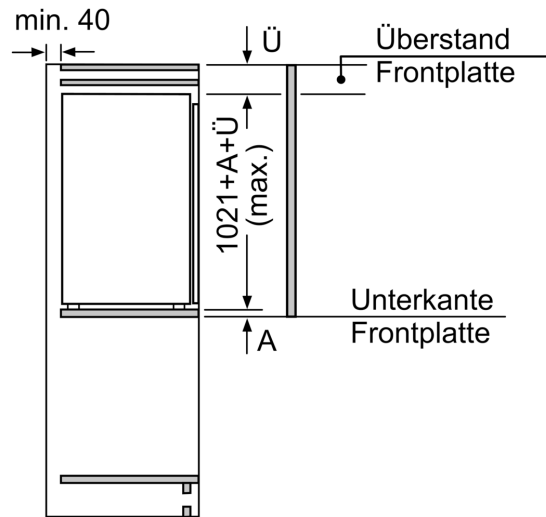

Technische Informationen

- Türanschlag rechts, wechselbar
- Höhenverstellbare Füße vorne, Rollen hinten
- Länge des Anschlusskabel: 230 cm
- 220 - 240 V

Zubehör

- 3 x Eierablage, 1 x Eiwürfelschale, 1 x Flaschenablage

Länderspezifische Optionen

- Auf Basis der Ergebnisse der Normprüfung über 24 Std. Tatsächlicher Verbrauch abhängig von Nutzung/Standort des Geräts.

Umwelt und Sicherheit

Montage

Sonderzubehör

iQ500, Einbau-Kühlschrank mit Gefrierfach, 102.5 x 56 cm, Flachscharnier mit Softeinzug KI32LADD1

A	B	C	D
1500-1750	22	22	
720-1400	19	19	B+5 / C+5
A1	15	19	
A2	15	19	

Maße in mm

Maße in mm

Maße in mm
Empfehlung Spaltmaße für Flachscharnier

F	R	X
16-19	0-3	2,5
20	0-1	3
	2-3	2,5
21	0-1	3
	2-3	2,5
22	0	4
	1	3,5
	2-3	3