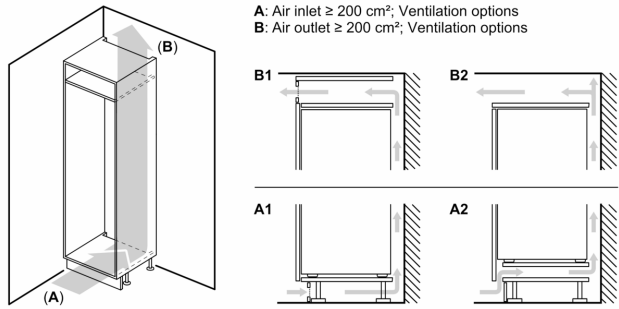

Technische Informationen

- Türanschlag rechts, wechselbar
- Höhenverstellbare Füße vorne, Rollen hinten
- Länge des Anschlusskabel: 230 cm
- 220 - 240 V

Zubehör

- 3 x Eierablage, 1 x Eiwürfelschale, 1 x Flaschenablage

Länderspezifische Optionen

- Auf Basis der Ergebnisse der Normprüfung über 24 Std. Tatsächlicher Verbrauch abhängig von Nutzung/Standort des Geräts.

Umwelt und Sicherheit

Montage

Sonderzubehör

iQ500, Einbau-Kühlschrank mit Gefrierfach, 102.5 x 56 cm, Flachscharnier mit Softeinzug KI32LADD1