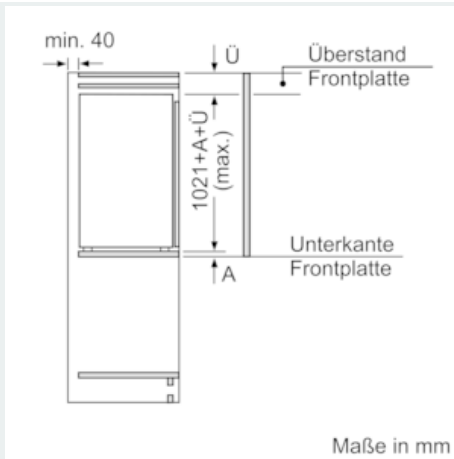

iQ500, Einbau-Kühlschrank mit Gefrierfach, 102.5 x 56 cm KI32LADD0

Maßzeichnungen