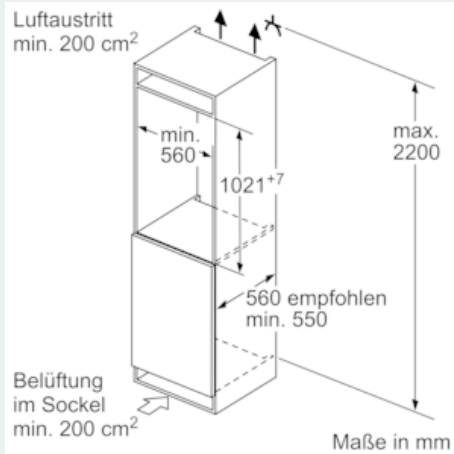

iQ500, Einbau-Kühlschrank mit Gefrierfach, 102.5 x 56 cm KI32LADD0

Maßzeichnungen