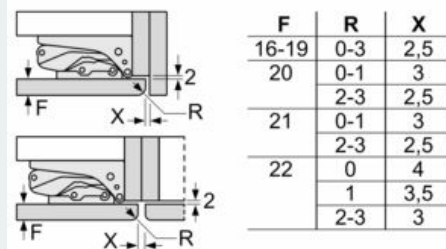

Maße in mm Empfehlung Spaltmaße für Flachscharnier

Die in der Tabelle empfohlenen Spaltmaße sind einzuhalten, um eine kollisionsfreie Öffnung der Gerätetüre zu gewährleisten und Beschädigungen am Küchenmöbel zu vermeiden.