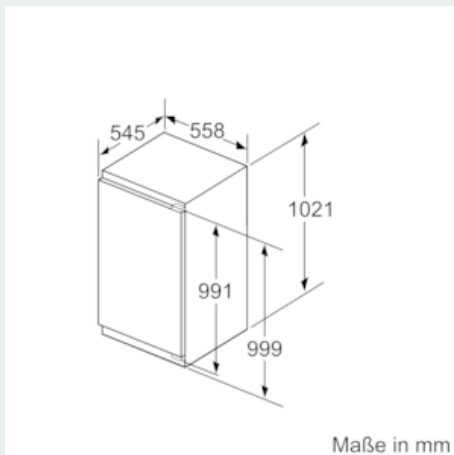

iQ500, Einbau-Kühlschrank mit Gefrierfach, 102.5 x 56 cm KI32LADD0

Maßzeichnungen