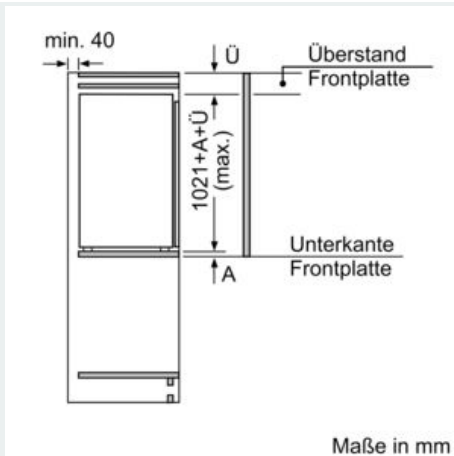

iQ500, Einbau-Kühlschrank mit Gefrierfach, 102.5 x 56 cm, Flachscharnier mit Softeinzug KI32LADD0

Maßzeichnungen