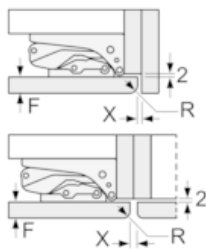

iQ300, Einbau-Kühlschrank, 102.5 x 56 cm KI31RVF30

Maßzeichnungen

Maße in mm
Empfehlung Spaltmaße für Flachscharnier

F	R	X
16-19	0-3	2,5
20	0-1	3
	2-3	2,5
21	0-1	3
	2-3	2,5
22	0	4
	1	3,5
	2-3	3

Die in der Tabelle empfohlenen Spaltmasse sind einzuhalten, um eine kollisionsfreie Öffnung der Gerätetüre zu gewährleisten und Beschädigungen am Küchenmöbel zu vermeiden.