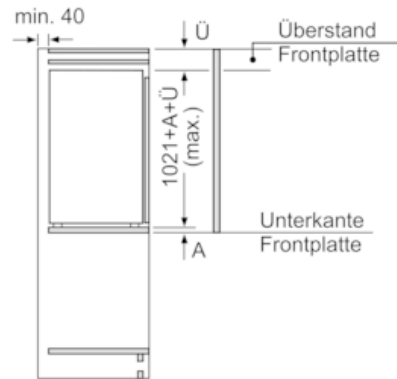

#### Maße

- Gerätemaße (H x B x T): 102.1 cm x 54.1 cm x 54.5 cm
- Nischenmaße (H x B x T): 102.5 cm x 56.0 cm x 55.0 cm

## iQ300, Einbau-Kühlschrank, 102.5 x 56 cm KI31RVF30

### Maßzeichnungen

Maße in mm  
Empfehlung Spaltmaße für Flachscharnier

F	R	X
16-19	0-3	2,5
20	0-1	3
	2-3	2,5
21	0-1	3
	2-3	2,5
22	0	4
	1	3,5
	2-3	3

Die in der Tabelle empfohlenen Spaltmasse sind einzuhalten, um eine kollisionsfreie Öffnung der Gerätetüre zu gewährleisten und Beschädigungen am Küchenmöbel zu vermeiden.

Maße in mm

Maße in mm