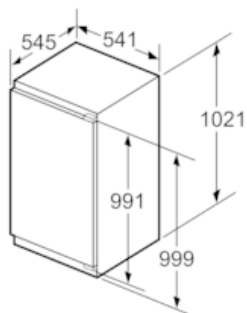

#### Maße

- Gerätemaße (H x B x T): 102.1 cm x 54.1 cm x 54.5 cm
- Nischenmaße (H x B x T): 102.5 cm x 56.0 cm x 55.0 cm

## iQ300, Einbau-Kühlschrank, 102.5 x 56 cm KI31RVF30

### Maßzeichnungen

Maße in mm  
Empfehlung Spaltmaße für Flachscharnier

F	R	X
16-19	0-3	2,5
20	0-1	3
	2-3	2,5
21	0-1	3
	2-3	2,5
22	0	4
	1	3,5
	2-3	3

Die in der Tabelle empfohlenen Spaltmasse sind einzuhalten, um eine kollisionsfreie Öffnung der Gerätetüre zu gewährleisten und Beschädigungen am Küchenmöbel zu vermeiden.

Maße in mm

Maße in mm