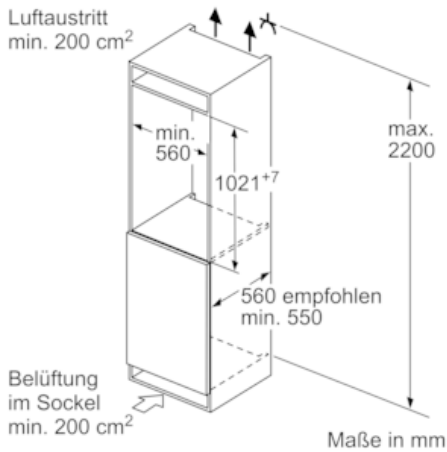

#### Maße

- Gerätemaße (H x B x T): 102.1 cm x 54.1 cm x 54.5 cm
- Nischenmaße (H x B x T): 102.5 cm x 56.0 cm x 55.0 cm

## iQ300, Einbau-Kühlschrank, 102.5 x 56 cm KI31RVF30

### Maßzeichnungen

Maße in mm  
Empfehlung Spaltmaße für Flachscharnier

F	R	X
16-19	0-3	2,5
20	0-1	3
	2-3	2,5
21	0-1	3
	2-3	2,5
22	0	4
	1	3,5
	2-3	3

Die in der Tabelle empfohlenen Spaltmasse sind einzuhalten, um eine kollisionsfreie Öffnung der Gerätetüre zu gewährleisten und Beschädigungen am Küchenmöbel zu vermeiden.

Maße in mm

Maße in mm