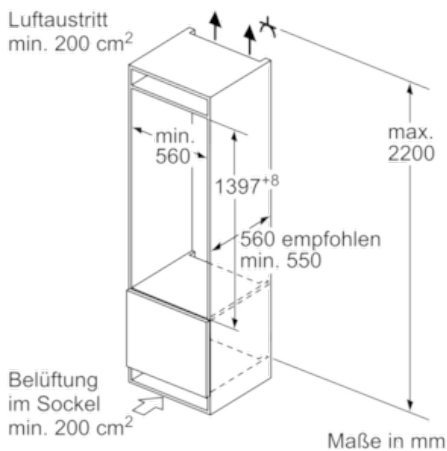

### Technische Informationen

- Türanschlag rechts, wechselbar
- Anschlusswert: 90 W
- 220 - 240 V
- Gerätemaße (H x B x T): 139,7 cm x 55,8 cm x 54,5 cm
- Nischenmaße (H x B x T): 140,0 cm x 56,0 cm x 55,0 cm

### Zubehör

- 2 x Eierablage, 1 x Eiswürfelschale

N 70, Einbau-Kühlschrank mit Gefrierfach, 140 x 56  
 cm  
 KI2523F30

Maßzeichnungen

Maße in mm

Maße in mm

Maße in mm

Maße in mm  
 Empfehlung Spaltmaße für Flachscharnier

F	R	X
16-19	0-3	2,5
20	0-1	3
	2-3	2,5
21	0-1	3
	2-3	2,5
22	0	4
	1	3,5
	2-3	3

Die in der Tabelle empfohlenen Spaltmaße sind einzuhalten, um eine kollisionsfreie Öffnung der Gerätetüre zu gewährleisten und Beschädigungen am Küchenmöbel zu vermeiden.