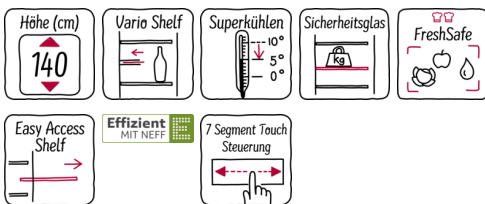

N 70, Einbau-Kühlschrank mit Gefrierfach, 140 x 56 cm  
KI2523F30

COOKING PASSION SINCE 1877

A++

Der Einbaukühlschrank mit Gefrierfach hält Obst- und Gemüse optimal frisch bei besonders niedrigem Energieverbrauch.

- ✓ FreshSafe 2: Nährstoffe bleiben bei erhöhter Luftfeuchtigkeit und einer Temperatur von +4° C optimal enthalten
- ✓ EasyAccess Shelf: Sorgt für mehr Ordnung und bessere Übersicht sowie einen leichteren Zugriff auf die Lebensmittel.
- ✓ VarioShelf: Die teilbare und unterschiebbare Glasplatte ermöglicht eine flexible Innenraum-Ausstattung.
- ✓ LED-Beleuchtung: Angenehm helles Licht im Kühlraum - durch langlebige LEDs.
- ✓ A++: Gerät mit besonders niedrigem Energieverbrauch.

### Technische Informationen

- Türanschlag rechts, wechselbar
- Anschlusswert: 90 W
- 220 - 240 V
- Gerätemaße (H x B x T): 139,7 cm x 55,8 cm x 54,5 cm
- Nischenmaße (H x B x T): 140,0 cm x 56,0 cm x 55,0 cm