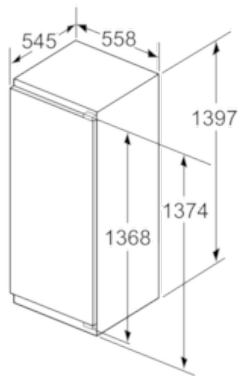

### Technische Informationen

- Türanschlag rechts, wechselbar
- Anschlusswert: 90 W
- 220 - 240 V
- Gerätemaße (H x B x T): 139,7 cm x 55,8 cm x 54,5 cm
- Nischenmaße (H x B x T): 140,0 cm x 56,0 cm x 55,0 cm

### Zubehör

- 2 x Eierablage, 1 x Eiswürfelschale

N 70, Einbau-Kühlschrank mit Gefrierfach, 140 x 56  
 cm  
 KI2523F30

Maßzeichnungen

Maße in mm

Maße in mm

Maße in mm

Maße in mm  
 Empfehlung Spaltmaße für Flachscharnier

F	R	X
16-19	0-3	2,5
20	0-1	3
	2-3	2,5
21	0-1	3
	2-3	2,5
22	0	4
	1	3,5
	2-3	3

Die in der Tabelle empfohlenen Spaltmaße sind einzuhalten, um eine kollisionsfreie Öffnung der Gerätetüre zu gewährleisten und Beschädigungen am Küchenmöbel zu vermeiden.