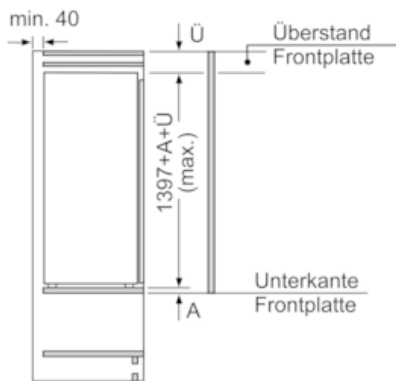

### Technische Informationen

- Türanschlag rechts, wechselbar
- Anschlusswert: 90 W
- 220 - 240 V
- Gerätemaße (H x B x T): 139,7 cm x 55,8 cm x 54,5 cm
- Nischenmaße (H x B x T): 140,0 cm x 56,0 cm x 55,0 cm

### Zubehör

- 2 x Eierablage, 1 x Eiswürfelschale

N 70, Einbau-Kühlschrank mit Gefrierfach, 140 x 56  
 cm  
 KI2523F30

Maßzeichnungen

Maße in mm

Maße in mm

Maße in mm

Maße in mm  
 Empfehlung Spaltmaße für Flachscharnier

F	R	X
16-19	0-3	2,5
20	0-1	3
	2-3	2,5
21	0-1	3
	2-3	2,5
22	0	4
	1	3,5
	2-3	3

Die in der Tabelle empfohlenen Spaltmaße sind einzuhalten, um eine kollisionsfreie Öffnung der Gerätetüre zu gewährleisten und Beschädigungen am Küchenmöbel zu vermeiden.