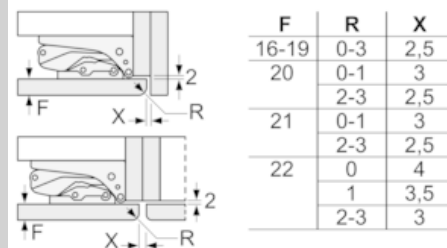

- Türanschlag rechts, wechselbar
- Gerätemaße (H x B x T): 122.1 cm x 55.8 cm x 54.5 cm
- Nischenmaße (H x B x T): 122.5 cm x 56.0 cm x 55.0 cm
- Anschlusswert: Anschlusswert: 90 W
- 220 - 240 V
- Transportgriffe

Zubehör

- 2 x Eierablage, 1 x Eiswürfelschale
- Flaschenkamm

N 70, Einbau-Kühlschrank mit Gefrierfach, 122.5 x
56 cm
KI2423D40

Maßzeichnungen

 Maße in mm
Empfehlung Spaltmaße für Flachscharnier

Die in der Tabelle empfohlenen Spaltmaße sind einzuhalten, um eine kollisionsfreie Öffnung der Gerätetüre zu gewährleisten und Beschädigungen am Küchenmöbel zu vermeiden.