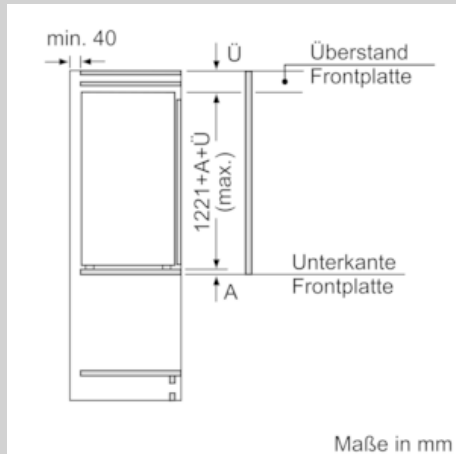

- Türanschlag rechts, wechselbar
- Gerätemaße (H x B x T): 122.1 cm x 55.8 cm x 54.5 cm
- Nischenmaße (H x B x T): 122.5 cm x 56.0 cm x 55.0 cm
- Anschlusswert: Anschlusswert: 90 W
- 220 - 240 V
- Transportgriffe

Zubehör

- 2 x Eierablage, 1 x Eiswürfelschale
- Flaschenkamm

N 70, Einbau-Kühlschrank mit Gefrierfach, 122.5 x
56 cm
KI2423D40

Maßzeichnungen

 Maße in mm
Empfehlung Spaltmaße für Flachscharnier

Die in der Tabelle empfohlenen Spaltmaße sind einzuhalten, um eine kollisionsfreie Öffnung der Gerätetüre zu gewährleisten und Beschädigungen am Küchenmöbel zu vermeiden.