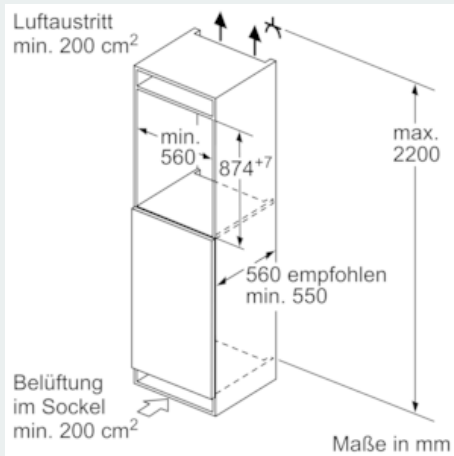

Kühlteil

- 3 Abstellflächen aus Sicherheitsglas (2 höhenverstellbar), davon varioShelf
- 3 Türabsteller, davon 1 Butter-/ Käsefach

Frischhaltesystem

- 1 hyperFresh plus Box mit Feuchteregelung - hält Obst und Gemüse bis zu 2x länger frisch
-

Gefrierfachteil

- 1 Gefrierfach mit Klappe
- Pizza-gerechtes Gefrierfach

Maße

- Gerätegröße (H x B x T): 87.4 cm x 55.8 cm x 54.5 cm
- Nischenmaße (H x B x T): 88.0 cm x 56.0 cm x 55.0 cm

Technische Informationen

- Türanschlag rechts, wechselbar
- Anschlusswert: Anschlusswert: 90 W
- 220 - 240 V

Zubehör

- 2 x Eierablage, 1 x Eiswürfelschale
- Flaschenkamm

iQ500, Einbau-Kühlschrank mit Gefrierfach, 88 x 56 cm KI22LADE0

Maßzeichnungen

Maße in mm Empfehlung Spaltmaße für Flachscharnier

Die in der Tabelle empfohlenen Spaltmaße sind einzuhalten, um eine kollisionsfreie Öffnung der Gerätetüre zu gewährleisten und Beschädigungen am Küchenmöbel zu vermeiden.