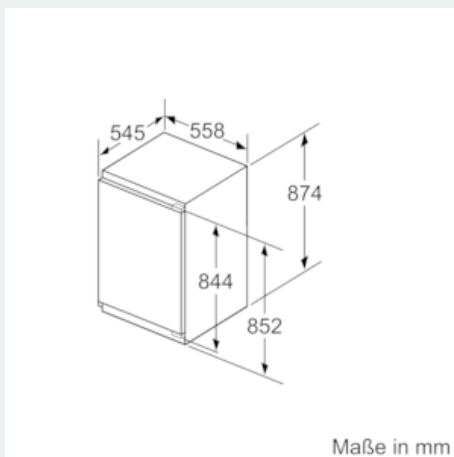

iQ500, Einbau-Kühlschrank mit Gefrierfach, 88 x 56 cm KI22LADE0

Maßzeichnungen