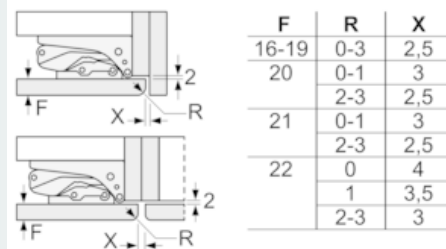

Gefrierfachteil

- 1 Gefrierfach mit Klappe
- Pizza-gerechtes Gefrierfach

Maße

- Gerätegröße (H x B x T): 87.4 cm x 55.8 cm x 54.5 cm
- Nischenmaße (H x B x T): 88.0 cm x 56.0 cm x 55.0 cm

Technische Informationen

- Türanschlag rechts, wechselbar
- Anschlusswert: Anschlusswert: 90 W
- 220 - 240 V

Zubehör

- 2 x Eierablage, 1 x Eiswürfelschale
- Flaschenkamm

iQ500, Einbau-Kühlschrank mit Gefrierfach, 88 x 56 cm KI22LADE0

Maßzeichnungen

Maße in mm Empfehlung Spaltmaße für Flachscharnier

Die in der Tabelle empfohlenen Spaltmaße sind einzuhalten, um eine kollisionsfreie Öffnung der Gerätetüre zu gewährleisten und Beschädigungen am Küchenmöbel zu vermeiden.