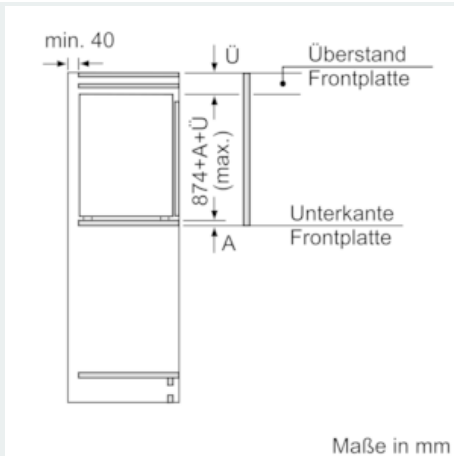

Gefrierfachteil

- 1 Gefrierfach mit Klappe
- Pizza-gerechtes Gefrierfach

Maße

- Gerätegröße (H x B x T): 87.4 cm x 55.8 cm x 54.5 cm
- Nischenmaße (H x B x T): 88.0 cm x 56.0 cm x 55.0 cm

Technische Informationen

- Türanschlag rechts, wechselbar
- Anschlusswert: Anschlusswert: 90 W
- 220 - 240 V

Zubehör

- 2 x Eierablage, 1 x Eiswürfelschale
- Flaschenkamm

iQ500, Einbau-Kühlschrank mit Gefrierfach, 88 x 56 cm KI22LADE0

Maßzeichnungen

Maße in mm Empfehlung Spaltmaße für Flachscharnier

Die in der Tabelle empfohlenen Spaltmaße sind einzuhalten, um eine kollisionsfreie Öffnung der Gerätetüre zu gewährleisten und Beschädigungen am Küchenmöbel zu vermeiden.