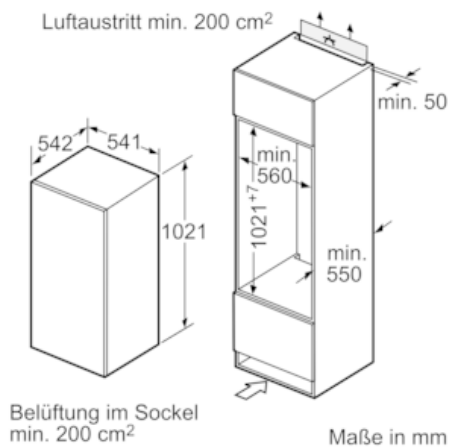

#### Maße

- Gerätemaße ( H x B x T): 102.1 cm x 54.1 cm x 54.2 cm
- Nischenmaße (H x B x T): 102.5 cm x 56.0 cm x 55.0 cm

### Maßzeichnungen

Maße in mm  
Empfehlung Spaltmaße für Flachscharnier

	F	R	X
16-19	20	0-3	2,5
		2-3	2,5
21	22	0-1	3
		2-3	2,5
22	23	0	4
		1	3,5
		2-3	3

Die in der Tabelle empfohlenen Spaltmaße sind einzuhalten, um eine kollisionsfreie Öffnung der Gerätetüre zu gewährleisten und Beschädigungen am Küchenmöbel zu vermeiden.