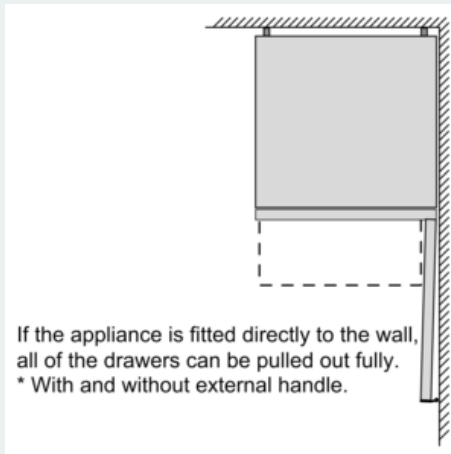

Gefrierenteil

- ****-Gefrierraum: 105 l Nutzinhalt
- Gefriervermögen: 16 kg in 24 Std.
- Lagerzeit bei Störung: 24 Std.
- 2 2 transparente Gefriergut-Schubladen
- Gefriergut-Kalender

Maße

- Gerätemaße (H x B x T): 193.0 cm x 70.0 cm x 80.0 cm

Technische Informationen

- Türanschlag rechts, wechselbar
- Höhenverstellbare Füße vorne, Rollen hinten
- Klimaklasse: SN-T
- Anschlusswert: Anschlusswert: 100 W
- 220 - 240 V

Zubehör

- 2 x Kälteakku, 3 x Eierablage, 1 x Eismwürfelschale mit Deckel, 1 x Flaschenkamm in Türabsteller

iQ700, Freistehende Kühl-Gefrier-Kombination mit Gefrierbereich unten, 193 x 70 cm, inox-antifingerprint KG56FPI40

Maßzeichnungen

Gerätename	a	b	c	d	e	f	g	h
KG56 (Innengriff)	1930	700	800	720	700	1450	800	12
KG56 (Aussengriff)	1930	700	800	720	740	1450	840	12