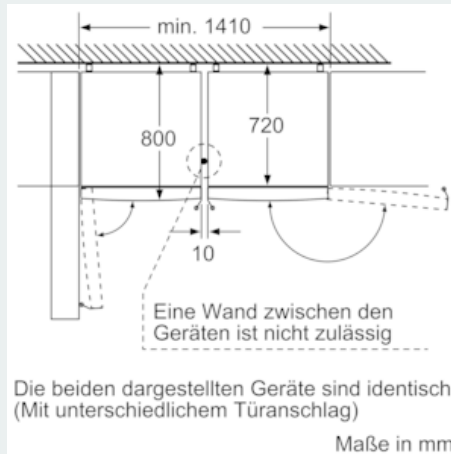

Gefrierenteil

- ****-Gefrierraum: 105 l Nutzinhalt
- Gefriervermögen: 16 kg in 24 Std.
- Lagerzeit bei Störung: 24 Std.
- 2 2 transparente Gefriergut-Schubladen
- Gefriergut-Kalender

Maße

- Gerätemaße (H x B x T): 193.0 cm x 70.0 cm x 80.0 cm

Technische Informationen

- Türanschlag rechts, wechselbar
- Höhenverstellbare Füße vorne, Rollen hinten
- Klimaklasse: SN-T
- Anschlusswert: Anschlusswert: 100 W
- 220 - 240 V

Zubehör

- 2 x Kälteakku, 3 x Eierablage, 1 x Eismwürfelschale mit Deckel, 1 x Flaschenkamm in Türabsteller

iQ700, Freistehende Kühl-Gefrier-Kombination mit Gefrierbereich unten, 193 x 70 cm, inox-antifingerprint KG56FPI40

Maßzeichnungen

Gerätename	a	b	c	d	e	f	g	h
KG56 (Innengriff)	1930	700	800	720	700	1450	800	12
KG56 (Aussengriff)	1930	700	800	720	740	1450	840	12

Maße in mm

Maße in mm

Gerätename	A	B	C	D
KG56	0/65	20	720	125
KG56	0/65	20	720	125

A: Bei Modellen mit vertikal integrierten Griffen ist für ein einfaches Öffnen ein Mindestabstand von 65 mm erforderlich.