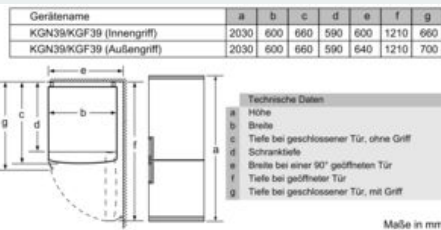

Gefrierenteil

- 3 transparente Gefriergut-Schubladen

Maße

- Gerätemaße (H x B x T): 203.0 cm x 60.0 cm x 66.0 cm

Technische Informationen

- Türanschlag rechts, wechselbar
- Höhenverstellbare Füße vorne, Rollen hinten
- Anschlusswert: 100 W
- 220 - 240 V

Zubehör

- 1 x Eierablage, 1 x Eiswürfelschale

Länderspezifische Optionen

- Wandabstandshalter

Sonderzubehör

Umwelt und Sicherheit

Montage

iQ300, Freistehende Kühl-Gefrier-Kombination mit Gefrierbereich unten, 203 x 60 cm, BlackSteel KG39NEXEA

Maßzeichnungen

Gerätename	A	B	C	D
KG33, 36, 39, 46, 49	0/65	20	590	125
KGF39, 49	0/65	20	590	125

Abmessung A:
Bei Modellen mit vertikal integrierten Griffen, ist für ein einfaches Öffnen ein Mindestabstand von 65 mm erforderlich.
Maße in mm