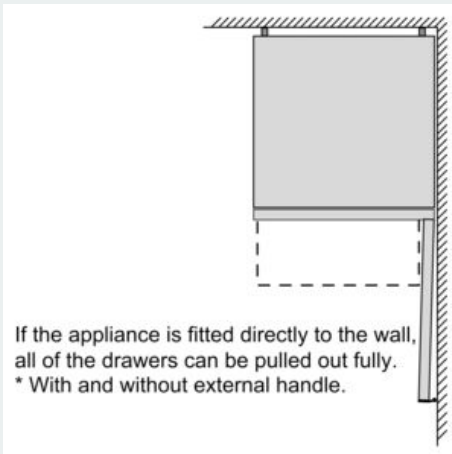

Gefrierenteil

- 3 transparente Gefriergut-Schubladen

Maße

- Gerätemaße (H x B x T): 203.0 cm x 60.0 cm x 66.0 cm

Technische Informationen

- Türanschlag rechts, wechselbar
- Höhenverstellbare Füße vorne, Rollen hinten
- Anschlusswert: 100 W
- 220 - 240 V

Zubehör

- 1 x Eierablage, 1 x Eiswürfelschale

Länderspezifische Optionen

- Wandabstandshalter

Sonderzubehör

Umwelt und Sicherheit

Montage

iQ300, Freistehende Kühl-Gefrier-Kombination mit Gefrierbereich unten, 203 x 60 cm, BlackSteel KG39NEXEA

Maßzeichnungen

Gerätename	A	B	C	D
KG33, 36, 39, 46, 49	0/65	20	590	125
KGF39, 49	0/65	20	590	125

Abmessung A:
Bei Modellen mit vertikal integrierten Griffen, ist für ein einfaches Öffnen ein Mindestabstand von 65 mm erforderlich.
Maße in mm