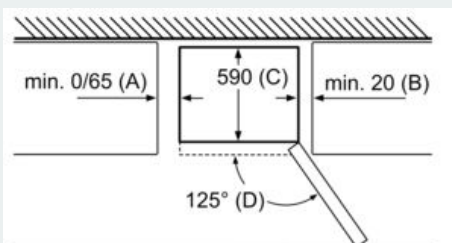

Gefrierenteil

- 3 transparente Gefriergut-Schubladen

Maße

- Gerätemaße (H x B x T): 203.0 cm x 60.0 cm x 66.0 cm

Technische Informationen

- Türanschlag rechts, wechselbar
- Höhenverstellbare Füße vorne, Rollen hinten
- Anschlusswert: 100 W
- 220 - 240 V

Zubehör

- 1 x Eierablage, 1 x Eiswürfelschale

Länderspezifische Optionen

- Wandabstandshalter

Sonderzubehör

Umwelt und Sicherheit

Montage

iQ300, Freistehende Kühl-Gefrier-Kombination mit Gefrierbereich unten, 203 x 60 cm, BlackSteel KG39NEXEA

Maßzeichnungen

Gerätename	A	B	C	D
KG33, 36, 39, 46, 49	0/65	20	590	125
KGF39, 49	0/65	20	590	125

Abmessung A:
Bei Modellen mit vertikal integrierten Griffen, ist für ein einfaches Öffnen ein Mindestabstand von 65 mm erforderlich.
Maße in mm