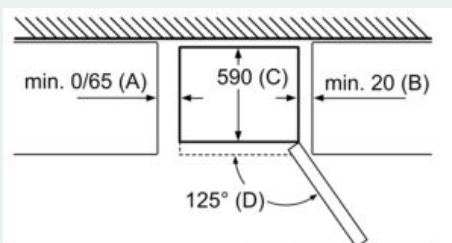

iQ500, Freistehende Kühl-Gefrier-Kombination mit Gefrierbereich unten, 203 x 60 cm, Edelstahl schwarz KG39NAXDB

Maßzeichnungen

Gerätename	A	B	C	D
KG33, 36, 39, 46, 49	0/65	20	590	125
KGF39, 49	0/65	20	590	125

Abmessung A:
Bei Modellen mit vertikal integrierten Griffen, ist für ein einfaches Öffnen ein Mindestabstand von 65 mm erforderlich.

Maße in mm