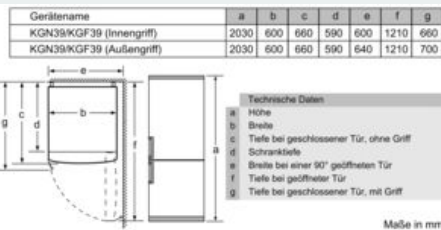

iQ500, Freistehende Kühl-Gefrier-Kombination mit Gefrierbereich unten, 203 x 60 cm, Edelstahl schwarz KG39NAXDB

Maßzeichnungen

Gerätename	A	B	C	D
KG33, 36, 39, 46, 49	0/65	20	590	125
KGF39, 49	0/65	20	590	125

Abmessung A:
Bei Modellen mit vertikal integrierten Griffen, ist für ein einfaches Öffnen ein Mindestabstand von 65 mm erforderlich.

Maße in mm