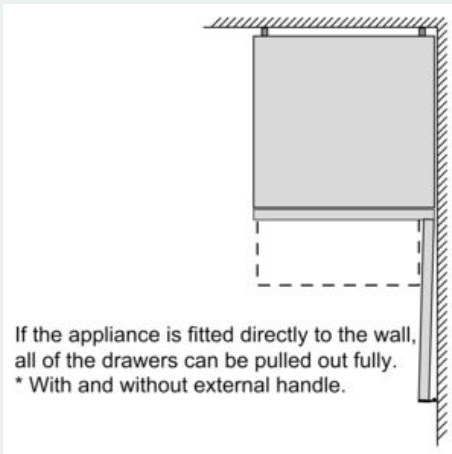

iQ500, Freistehende Kühl-Gefrier-Kombination mit Gefrierbereich unten, 203 x 60 cm, Edelstahl schwarz KG39NAXDB

Maßzeichnungen

Gerätename	A	B	C	D
KG33, 36, 39, 46, 49	0/65	20	590	125
KGF39, 49	0/65	20	590	125

Abmessung A:
Bei Modellen mit vertikal integrierten Griffen, ist für ein einfaches Öffnen ein Mindestabstand von 65 mm erforderlich.

Maße in mm