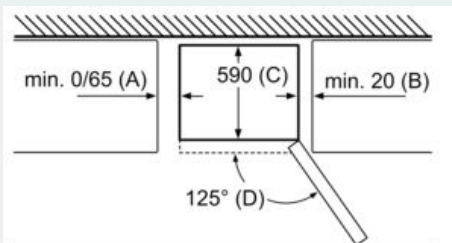

#### Maße

- Gerätemaße ( H x B x T): 203.0 cm x 60.0 cm x 66.0 cm

#### Zubehör

- 3 x Eierablage, 1 x Eismwürfelschale mit Deckel

**iQ500, Freistehende Kühl-Gefrier-Kombination mit Gefrierbereich unten, 203 x 60 cm, inox-antifingerprint KG39NAIDP**

Maßzeichnungen

Gerätename	a	b	c	d	e	f	g
KG39/KGF39 (Innengriff)	2030	600	660	590	600	1210	660
KG39/KGF39 (Außengriff)	2030	600	660	590	640	1210	700

Technische Daten	
a	Höhe
b	Breite
c	Tiefe bei geschlossener Tür, ohne Griff
d	Schranktiefe
e	Breite bei einer 90° geöffneten Tür
f	Tiefe bei geöffneten Tür
g	Tiefe bei geschlossener Tür, mit Griff

Maße in mm