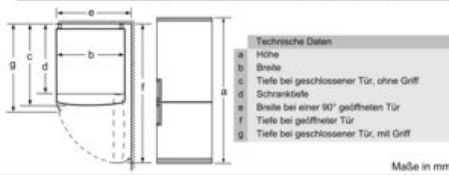

#### Maße

- Gerätemaße ( H x B x T): 203.0 cm x 60.0 cm x 66.0 cm

#### Zubehör

- 3 x Eierablage, 1 x Eismwürfelschale mit Deckel

**iQ500, Freistehende Kühl-Gefrier-Kombination mit Gefrierbereich unten, 203 x 60 cm, inox-antifingerprint KG39NAIDP**

Maßzeichnungen

Gerätename	a	b	c	d	e	f	g
KG39/KGF39 (Innengriff)	2030	600	660	590	600	1210	660
KG39/KGF39 (Außengriff)	2030	600	660	590	640	1210	700