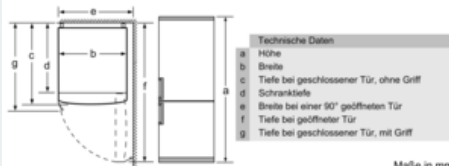

Gerätename	a	b	c	d	e	f	g
KG39N3IDP (Innengriff)	2030	600	660	590	600	1210	660
KG39N3IDP (Außengriff)	2030	600	660	590	640	1210	700