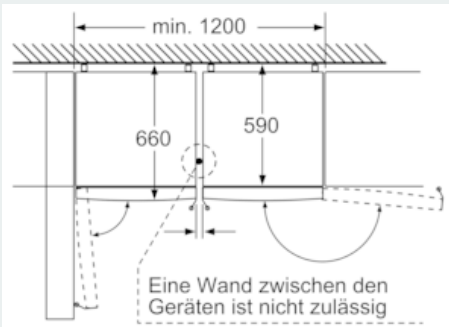

Maße

- Gerätemaße (H x B x T): 203.0 cm x 60.0 cm x 66.0 cm

Technische Informationen

- Türanschlag rechts, wechselbar
- Höhenverstellbare Füße vorne, Rollen hinten
- Anschlusswert: Anschlusswert: 100 W
- 220 - 240 V
- Klimaklasse: SN-T

Zubehör

- 3 x Eierablage, 1 x Eisdwürfelschale

iQ300, Freistehende Kühl-Gefrier-Kombination mit Gefrierbereich unten, 203 x 60 cm, inox-antifingerprint KG39N3IDP

Maßzeichnungen

Die beiden dargestellten Geräte sind identisch. (Mit unterschiedlichem Türanschlag)

Maße in mm

Gerätename	a	b	c	d	e	f	g
KG39N3IDP (Innengriff)	2030	600	660	590	600	1210	660
KG39N3IDP (Außengriff)	2030	600	660	590	640	1210	700

Maße in mm