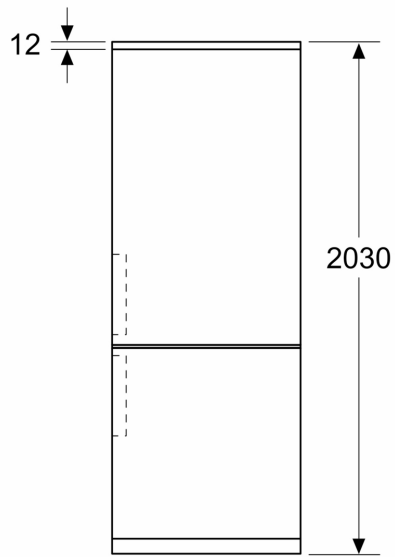

Gefrierteil

- Nutzinhalt Tiefkühlfächer: 103 l
- Gefriervermögen in 24 Std.: 9.5 kg
- Lagerzeit bei Störung : 17 h
- 3 transparente Gefriergut-Schubladen

Maße

- Gerätemaße (H x B x T): 186.0 cm x 60.0 cm x 66.5 cm

Technische Informationen

- Türanschlag rechts, wechselbar
- Höhenverstellbare Füße vorne, Rollen hinten

- 220 - 240 V
- Länge des Anschlusskabel: 225 cm
- Klimaklasse: SN-T

Zubehör

- 1 x Eiswürfelschale

Länderspezifische Optionen

- Auf Basis der Ergebnisse der Normprüfung über 24 Std. Tatsächlicher Verbrauch abhängig von Nutzung/Standort des Geräts.

**iQ300, Freistehende
Kühl-Gefrier-Kombination mit
Gefrierbereich unten, 186 x 60
cm, Gebürsteter schwarzer Stahl
AntiFingerprint
KG36NVXBG**

Maßzeichnungen

Maße in mm

Maße in mm

Maße in mm