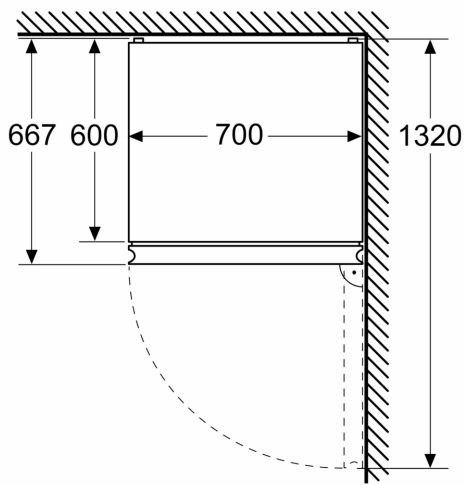

Gefrierteil

- Nutzinhalt Tiefkühlfächer: 103 l
- Gefriervermögen in 24 Std.: 9.5 kg
- Lagerzeit bei Störung : 17 h
- 3 transparente Gefriergut-Schubladen

Maße

- Gerätemaße (H x B x T): 186.0 cm x 60.0 cm x 66.5 cm

Technische Informationen

- Türanschlag rechts, wechselbar
- Höhenverstellbare Füße vorne, Rollen hinten

- 220 - 240 V
- Länge des Anschlusskabel: 225 cm
- Klimaklasse: SN-T

Zubehör

- 1 x Eiswürfelschale

Länderspezifische Optionen

Maßzeichnungen

Maße in mm

Maße in mm

Maße in mm