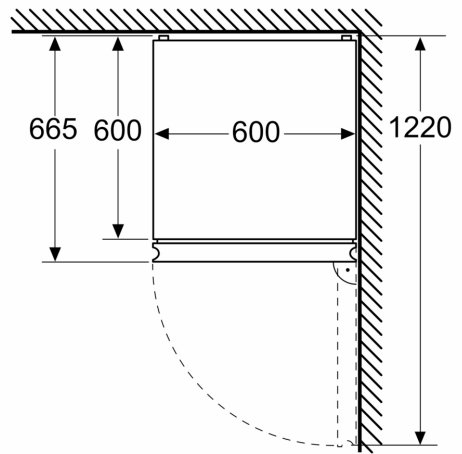

### Maße

- Gerätemaße ( H x B x T): 186.0 cm x 60.0 cm x 66.5 cm

### Montage

### Sonderzubehör

**iQ300, Freistehende  
Kühl-Gefrier-Kombination mit  
Gefrierbereich unten, 186 x 60  
cm, Gebürsteter Stahl  
AntiFingerprint  
KG36N2IBF**

Maße in mm

Maße in mm

Maße in mm