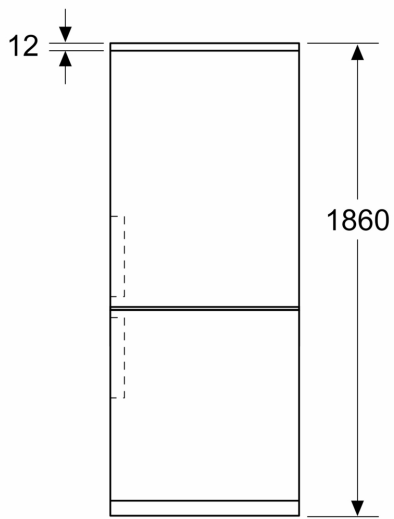

**iQ300, Freistehende
Kühl-Gefrier-Kombination mit
Gefrierbereich unten, 186 x 60
cm, Gebürsteter Stahl
AntiFingerprint
KG36N2IBF**

Maße in mm