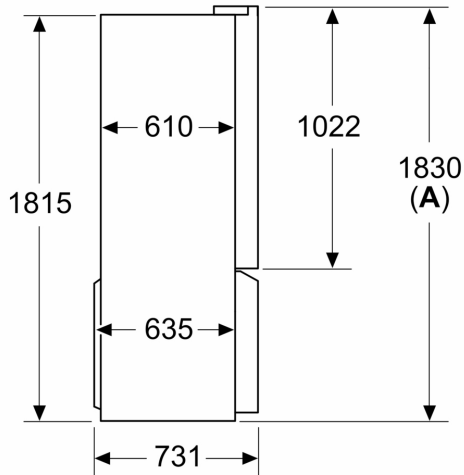

Gefrierteil

- Nutzinhalt Tiefkühlfächer: 199 l
- Gefriervermögen in 24 Std.: 16 kg
- 6 transparente Gefriergut-Schubladen

Maße

- Gerätemaße (H x B x T): 183.0 cm x 90.5 cm x 73.1 cm

Technische Informationen

- 4 Rollen zum leichteren Transport, 3 davon höhenverstellbar zur Ausrichtung
- 220 - 240 V
- Länge des Anschlusskabel: 240 cm
- Klimaklasse: SN-T

Zubehör

- 3 x Eierablage

Länderspezifische Optionen

- Auf Basis der Ergebnisse der Normprüfung über 24 Std. Tatsächlicher Verbrauch abhängig von Nutzung/Standort des Geräts.

**iQ500, Gebürsteter schwarzer
Stahl AntiFingerprint
KF96DAXEA**

Maße in mm

A: Front ist von 1830–1847 mm, bei voll ausgezogenen vorderen Nivellierfüßen, verstellbar

Maße in mm

Maße in mm

A	a	b
≤ 600	0	0
600 < A ≤ 650	45	45
650 < A ≤ 700	60	60
> 700	239	239

A: Möbel- oder Arbeitsplattentiefe

B: Wand Schubladen ausziehbar und herausnehmbar bei 90° geöffneter Tür

Maße in mm

A: Front ist von 1830–1847 mm, bei voll ausgezogenen vorderen Nivellierfüßen, verstellbar
B: 25 mm für feste Abstandshalter auf der Rückseite hinzufügen
C: Position des Wasseranschlusses