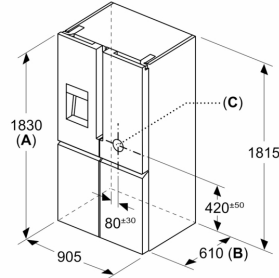

Gefrierteil

- Nutzinhalt Tiefkühlfächer: 199 l
- Gefriervermögen in 24 Std.: 16 kg
- 6 transparente Gefriergut-Schubladen

Maße

- Gerätemaße (H x B x T): 183.0 cm x 90.5 cm x 73.1 cm

Technische Informationen

**iQ500, Gebürsteter schwarzer
Stahl AntiFingerprint
KF96DAXEA**

Maße in mm

A: Front ist von 1830–1847 mm, bei voll ausgezogenen vorderen Nivellierfüßen, verstellbar

Maße in mm

Maße in mm

A	a	b
≤ 600	0	0
600 < A ≤ 650	45	45
650 < A ≤ 700	60	60
> 700	239	239

A: Möbel- oder Arbeitsplattentiefe

B: Wand Schubladen ausziehbar und herausnehmbar bei 90° geöffneter Tür

Maße in mm

A: Front ist von 1830–1847 mm, bei voll ausgezogenen vorderen Nivellierfüßen, verstellbar
B: 25 mm für feste Abstandshalter auf der Rückseite hinzufügen
C: Position des Wasseranschlusses