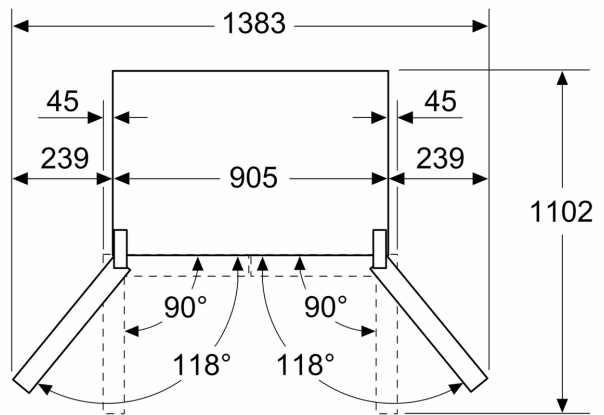

Gefrierteil

- Nutzinhalt Tiefkühlfächer: 199 l
- Gefriervermögen in 24 Std.: 16 kg
- 6 transparente Gefriergut-Schubladen

Maße

- Gerätemaße (H x B x T): 183.0 cm x 90.5 cm x 73.1 cm

Technische Informationen

- 4 Rollen zum leichteren Transport, 3 davon höhenverstellbar zur Ausrichtung
- 220 - 240 V
- Länge des Anschlusskabel: 240 cm
- Klimaklasse: SN-T

Zubehör

- 3 x Eierablage

Länderspezifische Optionen

- Auf Basis der Ergebnisse der Normprüfung über 24 Std. Tatsächlicher Verbrauch abhängig von Nutzung/Standort des Geräts.

**iQ500, Gebürsteter schwarzer
Stahl AntiFingerprint
KF96DAXEA**

Maße in mm

A: Front ist von 1830–1847 mm, bei voll ausgezogenen vorderen Nivellierfüßen, verstellbar

Maße in mm

Maße in mm

A	a	b
≤ 600	0	0
600 < A ≤ 650	45	45
650 < A ≤ 700	60	60
> 700	239	239

A: Möbel- oder Arbeitsplattentiefe

B: Wand Schubladen ausziehbar und herausnehmbar bei 90° geöffneter Tür

Maße in mm

A: Front ist von 1830–1847 mm, bei voll ausgezogenen vorderen Nivellierfüßen, verstellbar
B: 25 mm für feste Abstandshalter auf der Rückseite hinzufügen
C: Position des Wasseranschlusses