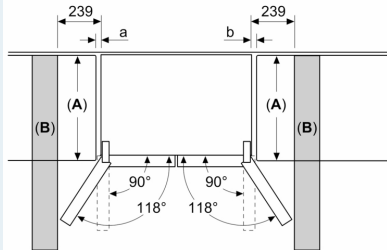

- 4 Rollen zum leichteren Transport, 3 davon höhenverstellbar zur Ausrichtung
- 220 - 240 V
- Länge des Anschlusskabel: 240 cm
- Klimaklasse: SN-T

Zubehör

- 3 x Eierablage

Länderspezifische Optionen

- Auf Basis der Ergebnisse der Normprüfung über 24 Std. Tatsächlicher Verbrauch abhängig von Nutzung/Standort des Geräts.

**iQ500, Gebürsteter schwarzer
Stahl AntiFingerprint
KF96DAXEA**

Maße in mm

A: Front ist von 1830–1847 mm, bei voll ausgezogenen vorderen Nivellierfüßen, verstellbar

Maße in mm

Maße in mm

A	a	b
≤ 600	0	0
600 < A ≤ 650	45	45
650 < A ≤ 700	60	60
> 700	239	239

A: Möbel- oder Arbeitsplattentiefe

B: Wand Schubladen ausziehbar und herausnehmbar bei 90° geöffneter Tür

Maße in mm

A: Front ist von 1830–1847 mm, bei voll ausgezogenen vorderen Nivellierfüßen, verstellbar
B: 25 mm für feste Abstandshalter auf der Rückseite hinzufügen
C: Position des Wasseranschlusses