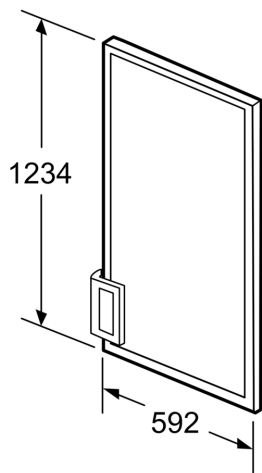

Türpanel KF40ZAX0

- ✓ Weiße Türfront mit Dekorrahmen und Griff aus Aluminium
- ✓ Abmessungen: 1234 x 592 mm (H x B) Dekorplattengröße: 1206 x 581 mm (H x B) Dekorplattenstärke: max 4 mm

Abmessungen des verpackten Gerätes:75 x 680 x 1320 mm
Abmessung der Palette: 130.0 x 80.0 x 120.0
Anzahl Geräte pro Palette:15
Nettogewicht: 10.0 kg
Bruttogewicht: 11.6 kg
EAN-Nummer: 4242003688526

Türpanel KF40ZAX0

Maße in mm