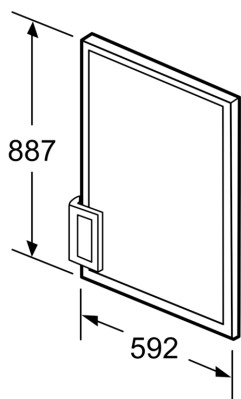

Türpanel KF20ZAX0

- ✓ Dekortüre mit Alurahmen, weißer Front und Alugriff, passend für: KI21R, KI22L. Montage wie handelsübliche Möbelfront
- ✓ Dekorplattengröße: 581 mm x 859 mm Dekorplattenstärke: max 4 mm

Abmessungen des verpackten Gerätes:75 x 680 x 975 mm
Abmessung der Palette: 200.0 x 80.0 x 120.0
Anzahl Geräte pro Palette:25
Nettogewicht: 8.5 kg
Bruttogewicht: 8.6 kg
EAN-Nummer: 4242003688649

**Türpanel
KF20ZAX0**

Maße in mm