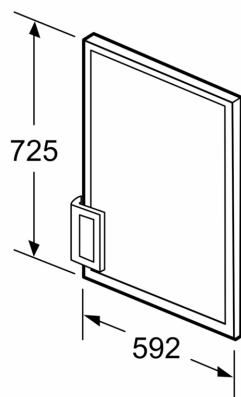

**Türpanel, 71.91 x 58.85 cm
KF10ZAX0**

Abmessungen des verpackten Gerätes:75 x 680 x 815 mm
Abmessung der Palette: 205.0 x 80.0 x 120.0
Anzahl Geräte pro Palette:25
Nettogewicht: 7.2 kg
Bruttogewicht: 7.2 kg
EAN-Nummer: 4242003764374

4 242003 764374

Türpanel, 71.91 x 58.85 cm KF10ZAX0

Maße in mm