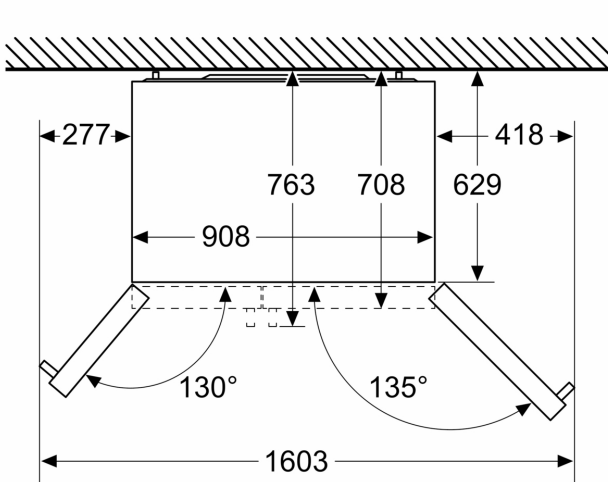

### Maße

- Gerätemaße ( H x B x T): 178.7 cm x 90.8 cm x 70.7 cm

### Länderspezifische Optionen

- Auf Basis der Ergebnisse der Normprüfung über 24 Std. Tatsächlicher Verbrauch abhängig von Nutzung/Standort des Geräts.

iQ500, Amerikanischer Side by Side, 178.7 x 90.8 cm,  
Gebürsteter Stahl AntiFingerprint,  
Total noFrost  
KA93GAIDP

Maße in mm

Maße in mm

A	a	b
≤ 600	50	50
600 < A ≤ 650	50	50
650 < A ≤ 700	53	96
> 700	277	418

A: Möbel- oder Arbeitsplattentiefe

B: Wand Schubladen ausziehbar bei 90° geöffneter Tür

Schubladen herausnehmbar bei vollständig geöffneter Tür

Maße in mm

Spezifikationen	
A	Vordersseite ist einstellbar von 1783 bis 1792
B	Schranktiefe
C	Tiefe einschließlich Tür, ohne Griff
D	Tiefe einschließlich Tür, mit Griff
E	Wasseranschluss an das Gerät