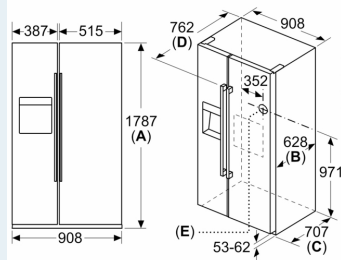

### Maße

- Gerätemaße ( H x B x T): 178.7 cm x 90.8 cm x 70.7 cm

Maße in mm

Maße in mm

A	a	b
≤ 600	50	50
600 < A ≤ 650	50	50
650 < A ≤ 700	53	96
> 700	277	418

A: Möbel- oder Arbeitsplattentiefe

B: Wand Schubladen ausziehbar bei 90° geöffneter Tür

Schubladen herausnehmbar bei vollständig geöffneter Tür

Maße in mm

Spezifikationen	
A	Vordersseite ist einstellbar von 1783 bis 1792
B	Schranktiefe
C	Tiefe einschließlich Tür, ohne Griff
D	Tiefe einschließlich Tür, mit Griff
E	Wasseranschluss an das Gerät