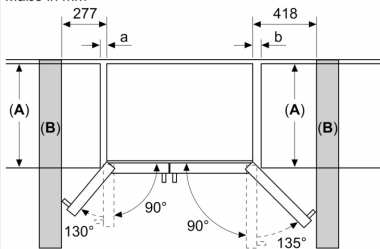

### Maße

- Gerätemaße ( H x B x T): 178.7 cm x 90.8 cm x 70.7 cm

### Länderspezifische Optionen

- Auf Basis der Ergebnisse der Normprüfung über 24 Std. Tatsächlicher Verbrauch abhängig von Nutzung/Standort des Geräts.

iQ500, Amerikanischer Side by Side, 178.7 x 90.8 cm,  
Gebürsteter Stahl AntiFingerprint,  
Total noFrost  
KA93GAIDP

Maße in mm

Maße in mm

A	a	b
≤ 600	50	50
600 < A ≤ 650	50	50
650 < A ≤ 700	53	96
> 700	277	418

A: Möbel- oder Arbeitsplattentiefe

B: Wand Schubladen ausziehbar bei 90° geöffneter Tür

Schubladen herausnehmbar bei vollständig geöffneter Tür

Maße in mm

Spezifikationen	
A	Vordersseite ist einstellbar von 1783 bis 1792
B	Schranktiefe
C	Tiefe einschließlich Tür, ohne Griff
D	Tiefe einschließlich Tür, mit Griff
E	Wasseranschluss an das Gerät