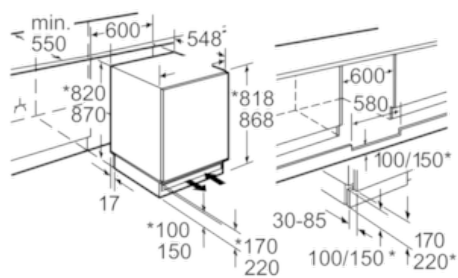

#### Technische Informationen

- Türanschlag rechts, wechselbar
- GerätemaÙe (H x B x T): 82,0 cm x 59,8 cm x 54,8 cm
- NischenmaÙe (H x B x T): 82,0 cm x 60,0 cm x 55,0 cm
- Anschlusswert: 90 W

N 50, Einbau-Kühlschrank mit Gefrierfach, 82 x 60  
cm  
K4336X8

Maßzeichnungen

\* variabler Sockel/  
Unterbauhöhe

Platz für elektrischen Anschluß seitlich  
rechts oder links neben dem Gerät.  
Be- und Entlüftung im Sockel.

Maße in mm