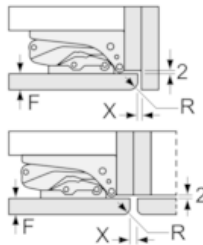

Technische Informationen

- Türanschlag rechts, wechselbar
- Geräte Maße (H x B x T): 82,0 cm x 59,8 cm x 54,8 cm
- Nischen Maße (H x B x T): 82,0 cm x 60,0 cm x 55,0 cm
- Anschlusswert: 90 W
- 220 - 240 V

Zubehör

- 1 x Eierablage

N 50, Einbau-Kühlschrank, 82 x 60 cm
K4316X6

Maßzeichnungen

* variabler Sockel/
Unterbauhöhe

Platz für elektrischen Anschluß seitlich rechts
oder links neben dem Gerät. Be- und
Entlüftung im Sockel.

Maße in mm

Maße in mm
Empfehlung Spaltmaße für Flachscharnier

F	R	X
16-19	0-3	2,5
20	0-1	3
	2-3	2,5
21	0-1	3
	2-3	2,5
22	0	4
	1	3,5
	2-3	3

Die in der Tabelle empfohlenen Spaltmasse
sind einzuhalten, um eine kollisionsfreie
Öffnung der Gerätetüre zu gewährleisten
und Beschädigungen am Küchenmöbel
zu vermeiden.