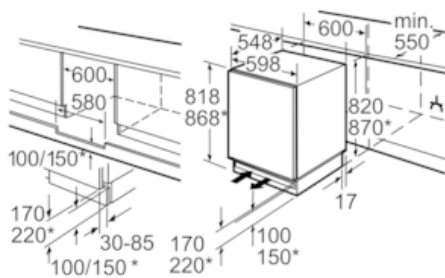

Technische Informationen

- Türanschlag rechts, wechselbar
- Geräte Maße (H x B x T): 82,0 cm x 59,8 cm x 54,8 cm
- Nischen Maße (H x B x T): 82,0 cm x 60,0 cm x 55,0 cm
- Anschlusswert: 90 W
- 220 - 240 V

Zubehör

- 1 x Eierablage

N 50, Einbau-Kühlschrank, 82 x 60 cm
K4316X6

Maßzeichnungen

* variabler Sockel/
Unterbauhöhe

Platz für elektrischen Anschluß seitlich rechts
oder links neben dem Gerät. Be- und
Entlüftung im Sockel.

Maße in mm

Maße in mm
Empfehlung Spaltmaße für Flachscharnier

F	R	X
16-19	0-3	2,5
20	0-1	3
	2-3	2,5
21	0-1	3
	2-3	2,5
22	0	4
	1	3,5
	2-3	3

Die in der Tabelle empfohlenen Spaltmasse
sind einzuhalten, um eine kollisionsfreie
Öffnung der Gerätetüre zu gewährleisten
und Beschädigungen am Küchenmöbel
zu vermeiden.