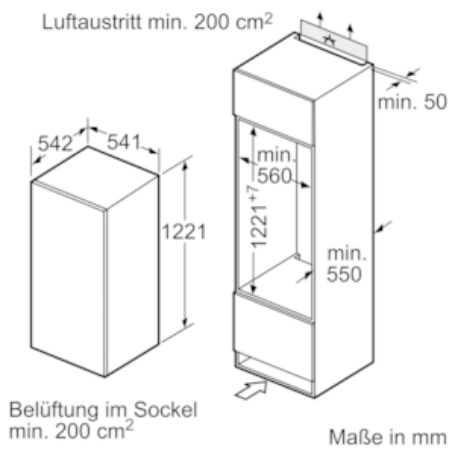

Ausstattung

Technische Daten

Bauform : Eingebaut
 Dekorrahmen/ - platte : Nicht möglich
 Höhe (mm) : 1221
 Gerätebreite (mm) : 541
 Gerätetiefe (mm) : 542
 Nischenmaße (H x B x T) (mm) : 1225.0 x 560 x 550
 Nettogewicht (kg) : 42,764
 Anschlusswert (W) : 90
 Absicherung (A) : 10
 Türanschlag : rechts wechselbar
 Spannung (V) : 220-240
 Frequenz (Hz) : 50
 Approbationszertifikate : CE, VDE
 Länge Anschlusskabel (cm) : 230
 Lagerung bei Stromausfall (h) : 10
 Anzahl Verdichter : 1
 Anzahl unabhängiger Kühlkreisläufe : 1
 Innenlüfter : Nein
 Scharniere wechselbar : Ja
 Anzahl verstellbarer Ablagen-Kühlteil (Stck) : 4
 Flaschenregale : Nein
 EAN-Nummer : 4242004155430
 Marke : Neff
 Internationale Bestellbezeichnung : K1555X8
 Produktkategorie : Kühlschrank
 Energieeffizienzklasse (2010/30/EC) : A++
 Jährlicher Energieverbrauch (kWh/annum) - neu (2010/30/EC) : 174,00
 Nettofassungsvermögen Kühlteil (l) - neu (2010/30/EC) : 183
 Nettofassungsvermögen Gefrierfach (l) - neu (2010/30/EC) : 17
 Frostfree System : Nein
 Lagerzeit bei Störung (h) : 10
 Gefrierleistung (kg/24h) - neu (2010/30/EC) : 2
 Schalleistung (dB(A) re 1 pW) : 37
 Klimaklasse : ST
 Art der Installation : Vollintegrierbar

Gefrierteil

- ****-Gefrierraum: 17 l Nutzinhalt
- Gefriervermögen: 2 kg in 24 Std.
- Lagerzeit bei Störung: 10 Std.
- Pizza-gerechtes Gefrierfach

Komfort und Sicherheit

- Drehwähler für Temperaturregelung
- Vollautomatische Abtauung im Kühlraum

Technische Informationen

- Türanschlag rechts, wechselbar
- Gerätemaße (H x B x T): 122,1 cm x 54,1 cm x 54,2 cm
- Nischenmaße (H x B x T): 122,5 cm x 56,0 cm x 55,0 cm
- Anschlusswert: 90 W
- 220 - 240 V

Zubehör

- 1 x Eierablage

N 30, Einbau-Kühlschrank mit Gefrierfach, 122.5 x
 56 cm
 K1555X8

Maßzeichnungen

Maße in mm
 Empfehlung Spaltmaße für Flachscharnier

F	R	X
16-19	0-3	2,5
20	0-1	3
	2-3	2,5
21	0-1	3
	2-3	2,5
22	0	4
	1	3,5
	2-3	3