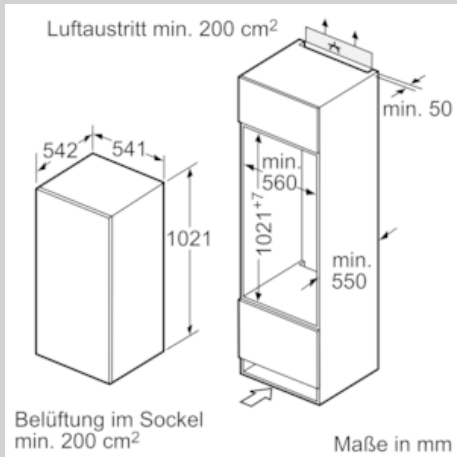

Bauform : Eingebaut
Dekorrahmen/-platte : Nicht möglich
Höhe (mm) : 1021
Gerätebreite (mm) : 541
Gerätetiefe (mm) : 542
Nischenmaße (H x B x T) (mm) : 1025.0 x 560 x 550
Nettogewicht (kg) : 38,390
Anschlusswert (W) : 90
Absicherung (A) : 10
Türanschlag : rechts wechselbar
Spannung (V) : 220-240
Frequenz (Hz) : 50
Approbationszertifikate : CE, VDE
Länge Anschlusskabel (cm) : 230
Anzahl Verdichter : 1
Anzahl unabhängiger Kühlkreisläufe : 1
Innenlüfter : Nein
Scharniere wechselbar : Ja
Anzahl verstellbarer Ablagen-Kühlteil (Stck) : 4
Flaschenregale : Nein
EAN-Nummer : 4242004155416
Marke : Neff
Internationale Bestellbezeichnung : K1536X8
Produktkategorie : Kühlschrank
Energieeffizienzklasse (2010/30/EC) : A++
Jährlicher Energieverbrauch (kWh/annum) - neu (2010/30/EC) : 99,00
Nettofassungsvermögen Kühlteil (l) - neu (2010/30/EC) : 181
Nettofassungsvermögen Gefrierfachteil (l) - neu (2010/30/EC) : 0
Frostfree System : Nein
Gefrierleistung (kg/24h) - neu (2010/30/EC) : 0
Schalleistung (dB(A) re 1 pW) : 37
Klimaklasse : SN-ST
Art der Installation : Vollintegrierbar

Technische Informationen

- Türanschlag rechts, wechselbar
- Gerätemaße (H x B x T): 102.1 cm x 54.1 cm x 54.2 cm
- Nischenmaße (H x B x T): 102.5 cm x 56.0 cm x 55.0 cm
- Anschlusswert: Anschlusswert: 90 W

Zubehör

- 1 x Eierablage

N 30, Einbau-Kühlschrank, 102.5 x 56 cm
K1536X8

Maßzeichnungen

Maße in mm
Empfehlung Spaltmaße für Flachscharnier

F	R	X
16-19	0-3	2,5
20	0-1	3
	2-3	2,5
21	0-1	3
	2-3	2,5
22	0	4
	1	3,5
	2-3	3

Die in der Tabelle empfohlenen Spaltmaße sind einzuhalten, um eine kollisionsfreie Öffnung der Gerätetüre zu gewährleisten und Beschädigungen am Küchenmöbel zu vermeiden.