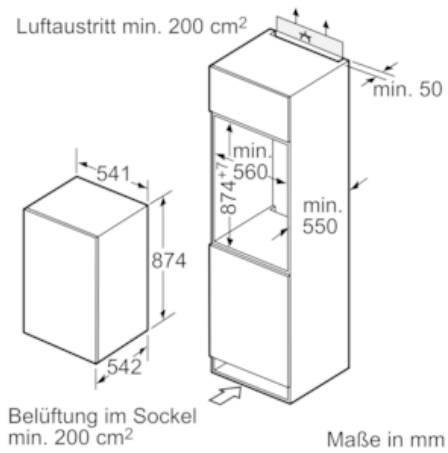

#### Technische Informationen

- Energieverbrauch 0.334 kWh/24 Std.
- Türanschlag rechts, wechselbar
- Gerätegröße (H x B x T): 87.4 cm x 54.1 cm x 54.2 cm
- Nischenmaße (H x B x T): 88.0 cm x 56.0 cm x 55.0 cm
- Anschlusswert: Anschlusswert: 90 W

N 30, Einbau-Kühlschrank, 88 x 56 cm  
K1515X7

Maßzeichnungen

Maße in mm  
Empfehlung Spaltmaße für Flachscharnier

|       | F   | R   | X |
|-------|-----|-----|---|
| 16-19 | 0-3 | 2,5 |   |
| 20    | 0-1 | 3   |   |
|       | 2-3 | 2,5 |   |
| 21    | 0-1 | 3   |   |
|       | 2-3 | 2,5 |   |
| 22    | 0   | 4   |   |
|       | 1   | 3,5 |   |
|       | 2-3 | 3   |   |