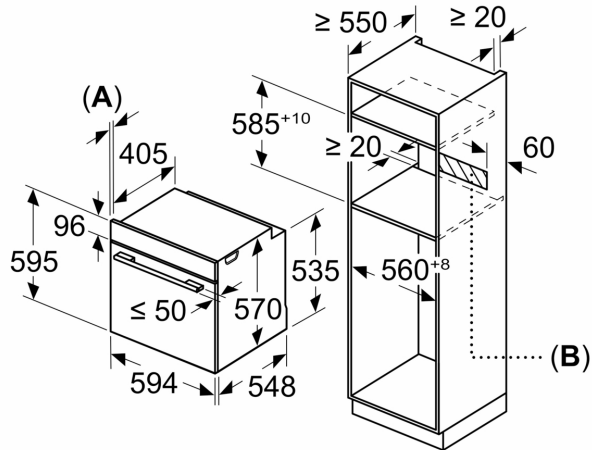

Bauform:	Eingebaut
Integriertes Reinigungssystem:	Eco Clean, Hydrolytisch
Nischenmaße für Installation (H x B x T):	585-595 x 560-568 x 550 mm
Abmessungen des Gerätes (H x B x T):	595x594x548 mm
Abmessungen des verpackten Gerätes:	675 x 660 x 690 mm
Material der Blende:	Glas
Material der Tür:	Glas
Nettogewicht:	33.5 kg
Nettovolumen - Backrohr 1:	71 l
Beheizungsarten:	Großflächengrill, Heißluft sanft, Heißluft, Ober-/Unterhitze, Pizzastufe, Unterhitze, Umluftgrill	
Backofenregelung:	mechanisch
Anzahl eingebauter Leuchten:	1
Länge Anschlusskabel:	120.0 cm
EAN-Nummer:	4242006305352
Anzahl der Innenräume (2010/30/EC):	1
Energieeffizienzklasse:	A
Energieverbrauch pro Ober-/Unterhitze Zyklus (2010/30/EC):	0.97 kWh/Zyklus
Energieverbrauch pro Heißluft-Zyklus (2010/30/EC):	0.81 kWh/Zyklus
Energieeffizienzindex (2010/30/EC):	95.3 %
Anschlusswert:	3400 W
Absicherung:	16 A
Spannung:	220-240 V
Frequenz:	50; 60 Hz
Steckerart:	Schuko-/Gardy.m.Erdung
Integriertes Zubehör:	1 x Kombirost, 1 x Universalpfanne

Zubehör

- 1 x Kombirost, 1 x Universalpfanne

Umwelt und Sicherheit

- Sehr geringe Fenstertemperatur
- Individuell einstellbare Kindersicherung

Technische Info

- Länge des Anschlusskabels: 120 cm
- Nennspannung: 220 - 240 V
- Gesamtanschlusswert Elektro: 3.4 kW
- Energieeffizienzklasse (gem. EU Nr. 65/2014): A(auf einer Energieeffizienzklassen-Skala von A+++ bis D)
- Energieverbrauch pro Zyklus im konventionellen Modus:0.97 kWh
- Energieverbrauch pro Zyklus im Umluft-Modus:0.81 kWh
- Zahl der Garräume: 1 Wärmequelle: elektrisch Innenraumvolumen:71 l

Maße

- Gerätemaße (HxBxT): 595 x 594 x 548mm
- Nischenmaße (HxBxT): 595 mm x 560 mm x 550 mm

Einbau-Backofen, 60 x 60 cm, Schwarz JF4346061

Maße in mm

A: 19,5 mm

B: Platz für Geräteanschluß 320 x 115 mm

Einbau mit einem Kochfeld.