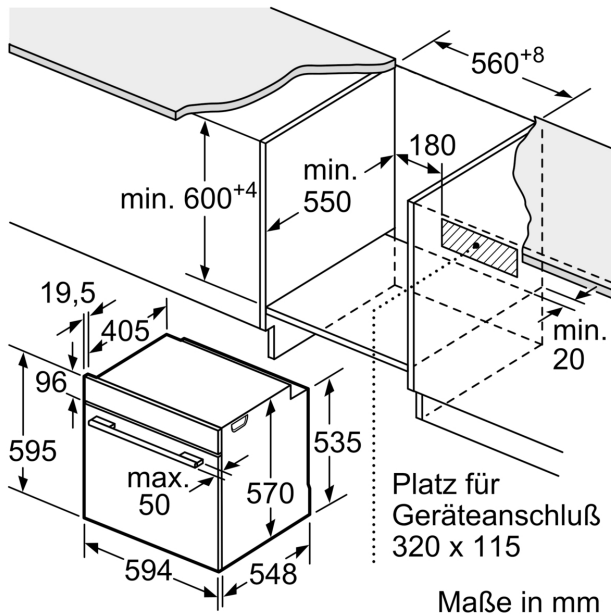

Bauform:	Eingebaut
Integriertes Reinigungssystem:	Eco Clean, Hydrolytisch
Nischenmaße für Installation (H x B x T):	585-595 x 560-568 x 550 mm
Abmessungen des Gerätes (H x B x T):	595x594x548 mm
Abmessungen des verpackten Gerätes:	675 x 660 x 690 mm
Material der Blende:	Glas
Material der Tür:	Glas
Nettogewicht:	33.5 kg
Nettovolumen - Backrohr 1:	71 l
Beheizungsarten:	Großflächengrill, Heißluft sanft, Heißluft, Ober-/Unterhitze, Pizzastufe, Unterhitze, Umluftgrill	
Backofenregelung:	mechanisch
Anzahl eingebauter Leuchten:	1
Länge Anschlusskabel:	120.0 cm
EAN-Nummer:	4242006305352
Anzahl der Innenräume (2010/30/EC):	1
Energieeffizienzklasse:	A
Energieverbrauch pro Ober-/Unterhitze Zyklus (2010/30/EC):	0.97 kWh/Zyklus
Energieverbrauch pro Heißluft-Zyklus (2010/30/EC):	0.81 kWh/Zyklus
Energieeffizienzindex (2010/30/EC):	95.3 %
Anschlusswert:	3400 W
Absicherung:	16 A
Spannung:	220-240 V
Frequenz:	50; 60 Hz
Steckerart:	Schuko-/Gardy.m.Erdung
Integriertes Zubehör:	1 x Kombirost, 1 x Universalpfanne

Zubehör

- 1 x Kombirost, 1 x Universalpfanne

Umwelt und Sicherheit

- Sehr geringe Fenstertemperatur
- Individuell einstellbare Kindersicherung

Technische Info

- Länge des Anschlusskabels: 120 cm
- Nennspannung: 220 - 240 V
- Gesamtanschlusswert Elektro: 3.4 kW
- Energieeffizienzklasse (gem. EU Nr. 65/2014): A(auf einer Energieeffizienzklassen-Skala von A+++ bis D)
- Energieverbrauch pro Zyklus im konventionellen Modus:0.97 kWh
- Energieverbrauch pro Zyklus im Umluft-Modus:0.81 kWh
- Zahl der Garräume: 1 Wärmequelle: elektrisch Innenraumvolumen:71 l

Maße

- Gerätemaße (HxBxT): 595 x 594 x 548mm
- Nischenmaße (HxBxT): 595 mm x 560 mm x 550 mm

Einbau-Backofen, 60 x 60 cm, Schwarz JF4346061

Maße in mm

A: 19,5 mm

B: Platz für Geräteanschluß 320 x 115 mm

Einbau mit einem Kochfeld.