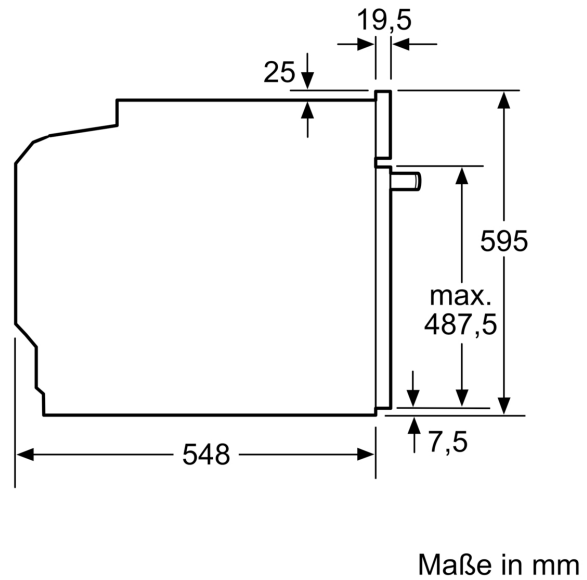

Bauform:	Eingebaut
Integriertes Reinigungssystem:	Eco Clean, Hydrolytisch
Nischenmaße für Installation (H x B x T):	585-595 x 560-568 x 550 mm
Abmessungen des Gerätes (H x B x T):	595x594x548 mm
Abmessungen des verpackten Gerätes:	675 x 660 x 690 mm
Material der Blende:	Glas
Material der Tür:	Glas
Nettogewicht:	33.5 kg
Nettovolumen - Backrohr 1:	71 l
Beheizungsarten:	Großflächengrill, Heißluft sanft, Heißluft, Ober-/Unterhitze, Pizzastufe, Unterhitze, Umluftgrill	
Backofenregelung:	mechanisch
Anzahl eingebauter Leuchten:	1
Länge Anschlusskabel:	120.0 cm
EAN-Nummer:	4242006305352
Anzahl der Innenräume (2010/30/EC):	1
Energieeffizienzklasse:	A
Energieverbrauch pro Ober-/Unterhitze Zyklus (2010/30/EC):	0.97 kWh/Zyklus
Energieverbrauch pro Heißluft-Zyklus (2010/30/EC):	0.81 kWh/Zyklus
Energieeffizienzindex (2010/30/EC):	95.3 %
Anschlusswert:	3400 W
Absicherung:	16 A
Spannung:	220-240 V
Frequenz:	50; 60 Hz
Steckerart:	Schuko-/Gardy.m.Erdung
Integriertes Zubehör:	1 x Kombirost, 1 x Universalpfanne

Zubehör

- 1 x Kombirost, 1 x Universalpfanne

Umwelt und Sicherheit

- Sehr geringe Fenstertemperatur
- Individuell einstellbare Kindersicherung

Technische Info

- Länge des Anschlusskabels: 120 cm
- Nennspannung: 220 - 240 V
- Gesamtanschlusswert Elektro: 3.4 kW
- Energieeffizienzklasse (gem. EU Nr. 65/2014): A(auf einer Energieeffizienzklassen-Skala von A+++ bis D)
- Energieverbrauch pro Zyklus im konventionellen Modus:0.97 kWh
- Energieverbrauch pro Zyklus im Umluft-Modus:0.81 kWh
- Zahl der Garräume: 1 Wärmequelle: elektrisch Innenraumvolumen:71 l

Maße

- Gerätemaße (HxBxT): 595 x 594 x 548mm
- Nischenmaße (HxBxT): 595 mm x 560 mm x 550 mm

Einbau-Backofen, 60 x 60 cm, Schwarz JF4346061

Maße in mm

A: 19,5 mm

B: Platz für Geräteanschluß 320 x 115 mm

Einbau mit einem Kochfeld.