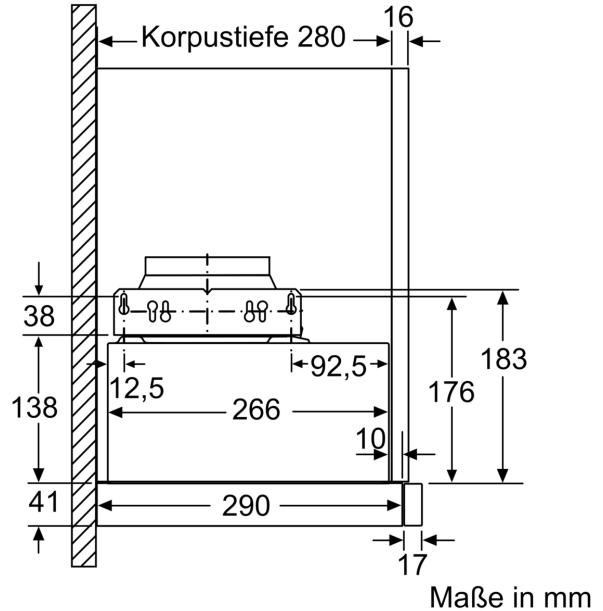

Bauart: Flachschirmhaube
 Länge Anschlusskabel: 175.0 cm
 Nischenmaße für Installation (H x B x T): ...162mm x 526.0mm x 290mm mm
 Gerätehöhe: 203 mm
 Mindestabstand zur Kochstelle Elektro:430 mm
 Mindestabstand zur Kochstelle Gas: 650 mm
 Nettogewicht: 7.7 kg
 Steuerung: mechanisch
 Anzahl der Leistungsstufen:3
 Max. Gebläseleistung-Abluftbetrieb:388 m³/h
 Max. Gebläseleistung-Umluftbetrieb:257 m³/h
 Max. Luftmenge:388 m³/h
 Anzahl der Lampen (Stck): 2
 Geräuschpegel:67 dB(A) re 1pW
 Durchmesser des Abluftstutzens: 120 / 150 mm
 Material des Fettfilters: Aluminium waschbar
 EAN-Nummer:4242006294106
 Anschlusswert: 108 W
 Absicherung:10 A
 Spannung: 220-240 V
 Frequenz: 50 Hz
 Steckerart: Schuko-/Gardy.m.Erdung
 Art der Installation: Eingebaut

Planungs- und Installationsinformation

- Gerätemaße (HxBxT): 203 x 598 x 290 mm
- Einbaumaße (HxBxT): 162 x 526 x 290 mm
- Abluftstutzen Ø 150 mm (Ø 120 mm beiliegend)
- Länge Anschlusskabel: 1.75 m mit Stecker

* Gemäß EU-Regulierung Nr. 65/2014

**Flachschirmhaube, 60 cm,
Silbermetallic
JD36AL51**

Maße in mm