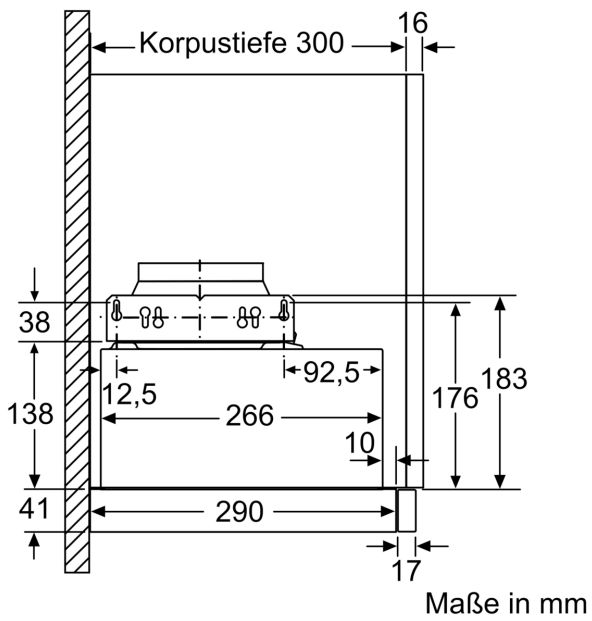

Bauart: Flachschirmhaube
 Länge Anschlusskabel: 175.0 cm
 Nischenmaße für Installation (H x B x T): ...162mm x 526.0mm x 290mm mm
 Gerätehöhe: 203 mm
 Mindestabstand zur Kochstelle Elektro:430 mm
 Mindestabstand zur Kochstelle Gas: 650 mm
 Nettogewicht: 7.7 kg
 Steuerung: mechanisch
 Anzahl der Leistungsstufen:3
 Max. Gebläseleistung-Abluftbetrieb:388 m³/h
 Max. Gebläseleistung-Umluftbetrieb:257 m³/h
 Max. Luftmenge:388 m³/h
 Anzahl der Lampen (Stck): 2
 Geräuschpegel:67 dB(A) re 1pW
 Durchmesser des Abluftstutzens: 120 / 150 mm
 Material des Fettfilters: Aluminium waschbar
 EAN-Nummer:4242006294106
 Anschlusswert: 108 W
 Absicherung:10 A
 Spannung: 220-240 V
 Frequenz: 50 Hz
 Steckerart: Schuko-/Gardy.m.Erdung
 Art der Installation: Eingebaut

Planungs- und Installationsinformation

- Gerätemaße (HxBxT): 203 x 598 x 290 mm
- Einbaumaße (HxBxT): 162 x 526 x 290 mm
- Abluftstutzen Ø 150 mm (Ø 120 mm beiliegend)
- Länge Anschlusskabel: 1.75 m mit Stecker

* Gemäß EU-Regulierung Nr. 65/2014

**Flachschirmhaube, 60 cm,
Silbermetallic
JD36AL51**

Maße in mm