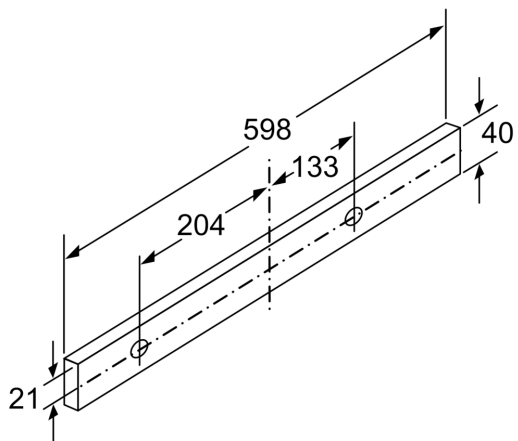

Planungs- und Installationsinformation

- Gerätemaße (HxBxT): 203 x 598 x 290 mm
- Einbaumaße (HxBxT): 162 x 526 x 290 mm
- Abluftstutzen Ø 150 mm (Ø 120 mm beiliegend)
- Länge Anschlusskabel: 1.75 m mit Stecker

* Gemäß EU-Regulierung Nr. 65/2014

**Flachschirmhaube, 60 cm,
Silbermetallic
JD36AL51**

Maße in mm