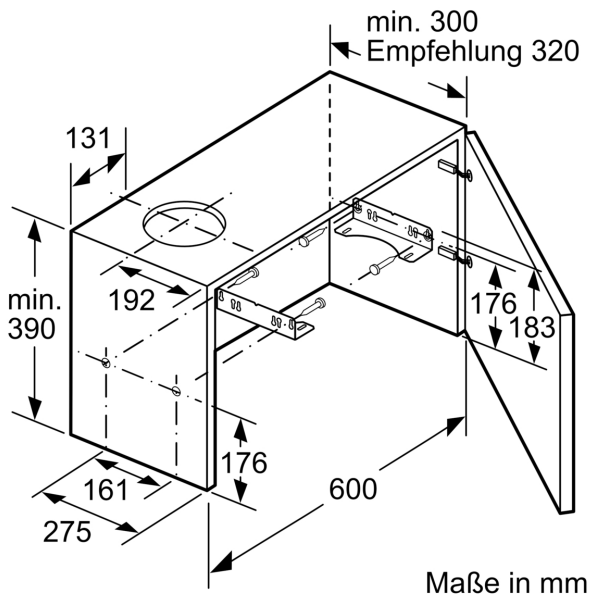

Bauart: Flachschirmhaube
 Länge Anschlusskabel: 175.0 cm
 Nischenmaße für Installation (H x B x T): ...162mm x 526.0mm x 290mm mm
 Gerätehöhe: 203 mm
 Mindestabstand zur Kochstelle Elektro:430 mm
 Mindestabstand zur Kochstelle Gas: 650 mm
 Nettogewicht: 7.7 kg
 Steuerung: mechanisch
 Anzahl der Leistungsstufen:3
 Max. Gebläseleistung-Abluftbetrieb:388 m³/h
 Max. Gebläseleistung-Umluftbetrieb:257 m³/h
 Max. Luftmenge:388 m³/h
 Anzahl der Lampen (Stck): 2
 Geräuschpegel:67 dB(A) re 1pW
 Durchmesser des Abluftstutzens: 120 / 150 mm
 Material des Fettfilters: Aluminium waschbar
 EAN-Nummer:4242006294106
 Anschlusswert: 108 W
 Absicherung:10 A
 Spannung: 220-240 V
 Frequenz: 50 Hz
 Steckerart: Schuko-/Gardy.m.Erdung
 Art der Installation: Eingebaut

Planungs- und Installationsinformation

- Gerätemaße (HxBxT): 203 x 598 x 290 mm
- Einbaumaße (HxBxT): 162 x 526 x 290 mm
- Abluftstutzen Ø 150 mm (Ø 120 mm beiliegend)
- Länge Anschlusskabel: 1.75 m mit Stecker

* Gemäß EU-Regulierung Nr. 65/2014

**Flachschirmhaube, 60 cm,
Silbermetallic
JD36AL51**

Maße in mm