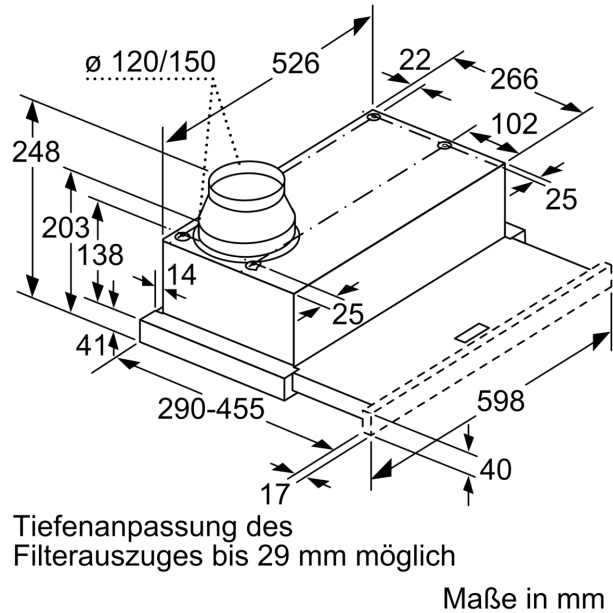

Bauart: Flachschirmhaube
 Länge Anschlusskabel: 175.0 cm
 Nischenmaße für Installation (H x B x T): ...162mm x 526.0mm x 290mm mm
 Gerätehöhe: 203 mm
 Mindestabstand zur Kochstelle Elektro:430 mm
 Mindestabstand zur Kochstelle Gas: 650 mm
 Nettogewicht: 7.7 kg
 Steuerung: mechanisch
 Anzahl der Leistungsstufen:3
 Max. Gebläseleistung-Abluftbetrieb:388 m³/h
 Max. Gebläseleistung-Umluftbetrieb:257 m³/h
 Max. Luftmenge:388 m³/h
 Anzahl der Lampen (Stck): 2
 Geräuschpegel:67 dB(A) re 1pW
 Durchmesser des Abluftstutzens: 120 / 150 mm
 Material des Fettfilters: Aluminium waschbar
 EAN-Nummer:4242006294106
 Anschlusswert: 108 W
 Absicherung:10 A
 Spannung: 220-240 V
 Frequenz: 50 Hz
 Steckerart: Schuko-/Gardy.m.Erdung
 Art der Installation: Eingebaut

Planungs- und Installationsinformation

- Gerätemaße (HxBxT): 203 x 598 x 290 mm
- Einbaumaße (HxBxT): 162 x 526 x 290 mm
- Abluftstutzen Ø 150 mm (Ø 120 mm beiliegend)
- Länge Anschlusskabel: 1.75 m mit Stecker

* Gemäß EU-Regulierung Nr. 65/2014

**Flachschirmhaube, 60 cm,
Silbermetallic
JD36AL51**

Maße in mm