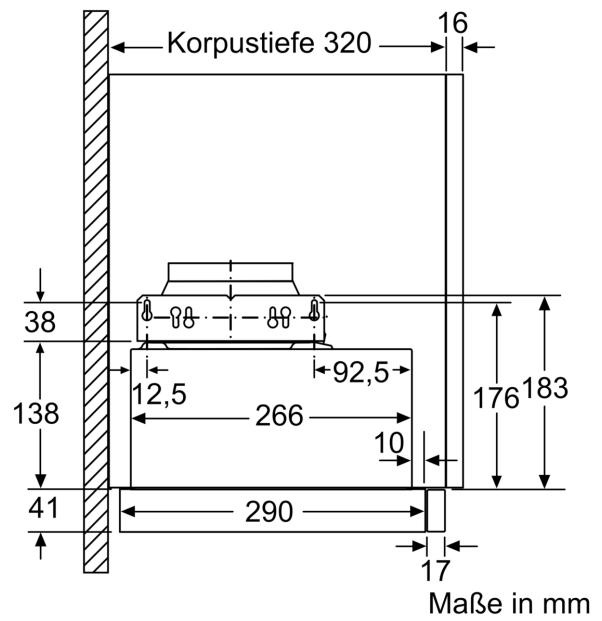

Bauart: Flachschirmhaube
 Länge Anschlusskabel: 175.0 cm
 Nischenmaße für Installation (H x B x T): ...162mm x 526.0mm x 290mm mm
 Gerätehöhe: 203 mm
 Mindestabstand zur Kochstelle Elektro:430 mm
 Mindestabstand zur Kochstelle Gas: 650 mm
 Nettogewicht: 7.7 kg
 Steuerung: mechanisch
 Anzahl der Leistungsstufen:3
 Max. Gebläseleistung-Abluftbetrieb:388 m³/h
 Max. Gebläseleistung-Umluftbetrieb:257 m³/h
 Max. Luftmenge:388 m³/h
 Anzahl der Lampen (Stck): 2
 Geräuschpegel:67 dB(A) re 1pW
 Durchmesser des Abluftstutzens: 120 / 150 mm
 Material des Fettfilters: Aluminium waschbar
 EAN-Nummer:4242006294106
 Anschlusswert: 108 W
 Absicherung:10 A
 Spannung: 220-240 V
 Frequenz: 50 Hz
 Steckerart: Schuko-/Gardy.m.Erdung
 Art der Installation: Eingebaut

Planungs- und Installationsinformation

- Gerätemaße (HxBxT): 203 x 598 x 290 mm
- Einbaumaße (HxBxT): 162 x 526 x 290 mm
- Abluftstutzen Ø 150 mm (Ø 120 mm beiliegend)
- Länge Anschlusskabel: 1.75 m mit Stecker

* Gemäß EU-Regulierung Nr. 65/2014

**Flachschirmhaube, 60 cm,
Silbermetallic
JD36AL51**

Maße in mm