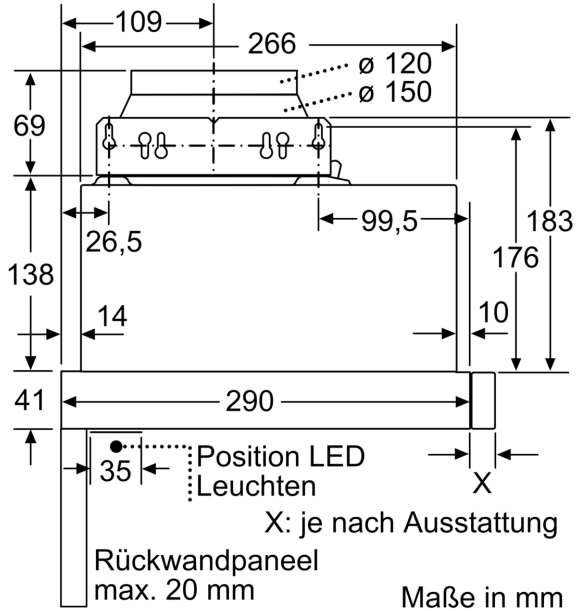

Bauart: Flachschirmhaube
 Länge Anschlusskabel: 175.0 cm
 Nischenmaße für Installation (H x B x T): ...162mm x 526.0mm x 290mm mm
 Gerätehöhe: 203 mm
 Mindestabstand zur Kochstelle Elektro:430 mm
 Mindestabstand zur Kochstelle Gas: 650 mm
 Nettogewicht: 7.7 kg
 Steuerung: mechanisch
 Anzahl der Leistungsstufen:3
 Max. Gebläseleistung-Abluftbetrieb:388 m³/h
 Max. Gebläseleistung-Umluftbetrieb:257 m³/h
 Max. Luftmenge:388 m³/h
 Anzahl der Lampen (Stck): 2
 Geräuschpegel:67 dB(A) re 1pW
 Durchmesser des Abluftstutzens: 120 / 150 mm
 Material des Fettfilters: Aluminium waschbar
 EAN-Nummer:4242006294106
 Anschlusswert: 108 W
 Absicherung:10 A
 Spannung: 220-240 V
 Frequenz: 50 Hz
 Steckerart: Schuko-/Gardy.m.Erdung
 Art der Installation: Eingebaut

Planungs- und Installationsinformation

- Gerätemaße (HxBxT): 203 x 598 x 290 mm
- Einbaumaße (HxBxT): 162 x 526 x 290 mm
- Abluftstutzen Ø 150 mm (Ø 120 mm beiliegend)
- Länge Anschlusskabel: 1.75 m mit Stecker

* Gemäß EU-Regulierung Nr. 65/2014

**Flachschirmhaube, 60 cm,
Silbermetallic
JD36AL51**

Maße in mm