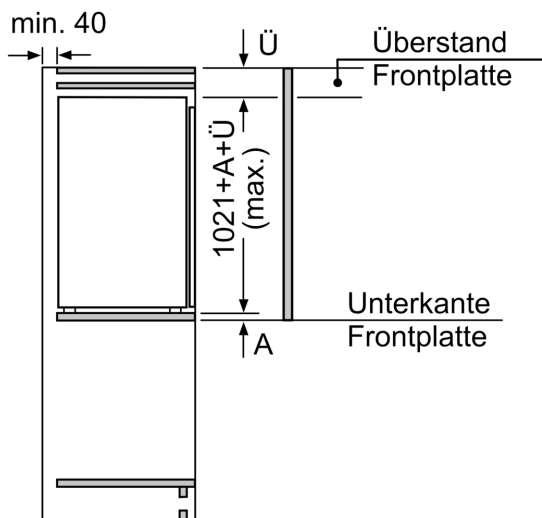

Frischhaltesystem

- Transparente Vario-Schale für Obst und Gemüse, abgedeckt durch Sicherheitsglasplatte

Gefrierfach

- 1 Gefrierfach mit Klappe

Maße

- Gerätemaße (H x B x T): 102.1 cm x 54.1 cm x 54.8 cm
- Nischenmaße (H x B x T): 102.5 cm x 56.0 cm x 55.0 cm

Technische Informationen

- Türanschlag rechts, wechselbar
- 220 - 240 V
- Höhenverstellbare Füße vorne, Rollen hinten

Zubehör

- 1 x Eiswürfelschale

Länderspezifische Optionen

- Auf Basis der Ergebnisse der Normprüfung über 24 Std. Tatsächlicher Verbrauch abhängig von Nutzung/Standort des Geräts.

Umwelt und Sicherheit

Montage

Sonderzubehör

- 1 Kompressor /1 Kältekreislauf
- Super-Taste: Super-Kühlen
- Akustischer Türalarm bei geöffneter Tür
- easy Installation
- Länge des Anschlusskabel: 230 cm
- Einbau, teilentegriert
- Schlepptür
- Reinigungsfreundlicher, heller Innenraum

Einbau-Kühlschrank mit Gefrierfach, 102.5 x 56 cm, Schlepptür JC30GCSE0

Maße in mm

Maße in mm

A: $\geq 560 \text{ mm}$ (empfohlen)
B: Steckdose

Maße in mm