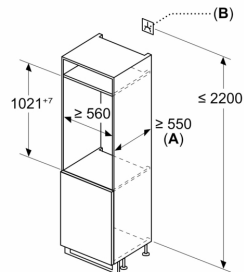

Frischhaltesystem

- Transparente Vario-Schale für Obst und Gemüse, abgedeckt durch Sicherheitsglasplatte

Gefrierfach

- 1 Gefrierfach mit Klappe

Maße

- Gerätemaße (H x B x T): 102.1 cm x 54.1 cm x 54.8 cm
- Nischenmaße (H x B x T): 102.5 cm x 56.0 cm x 55.0 cm

Technische Informationen

- Türanschlag rechts, wechselbar
- 220 - 240 V
- Höhenverstellbare Füße vorne, Rollen hinten

Zubehör

- 1 x Eiswürfelschale

Länderspezifische Optionen

- Auf Basis der Ergebnisse der Normprüfung über 24 Std. Tatsächlicher Verbrauch abhängig von Nutzung/Standort des Geräts.

Einbau-Kühlschrank mit Gefrierfach, 102.5 x 56 cm, Schlepptür JC30GCSE0

Maße in mm

Maße in mm

A: $\geq 560 \text{ mm}$ (empfohlen)
B: Steckdose

Maße in mm