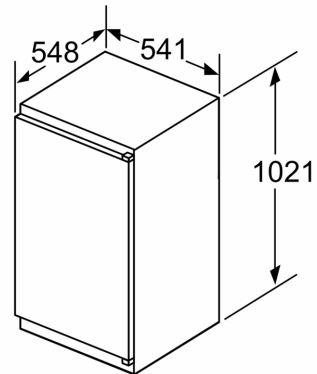

Frischhaltesystem

- Transparente Vario-Schale für Obst und Gemüse, abgedeckt durch Sicherheitsglasplatte

Gefrierfach

- 1 Gefrierfach mit Klappe

Maße

- Gerätemaße (H x B x T): 102.1 cm x 54.1 cm x 54.8 cm
- Nischenmaße (H x B x T): 102.5 cm x 56.0 cm x 55.0 cm

Einbau-Kühlschrank mit Gefrierfach, 102.5 x 56 cm, Schlepptür JC30GCSE0

Maße in mm

Maße in mm

A: $\geq 560 \text{ mm}$ (empfohlen)
B: Steckdose

Maße in mm