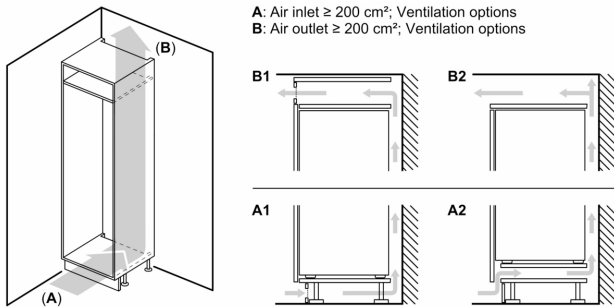

Frischhaltesystem

- Transparente Vario-Schale für Obst und Gemüse, abgedeckt durch Sicherheitsglasplatte

Gefrierfach

- 1 Gefrierfach mit Klappe

Maße

- Gerätemaße (H x B x T): 102.1 cm x 54.1 cm x 54.8 cm
- Nischenmaße (H x B x T): 102.5 cm x 56.0 cm x 55.0 cm

Technische Informationen

- Türanschlag rechts, wechselbar
- 220 - 240 V
- Höhenverstellbare Füße vorne, Rollen hinten

Zubehör

- 1 x Eiswürfelschale

Länderspezifische Optionen

- Auf Basis der Ergebnisse der Normprüfung über 24 Std. Tatsächlicher Verbrauch abhängig von Nutzung/Standort des Geräts.

Einbau-Kühlschrank mit Gefrierfach, 102.5 x 56 cm, Schlepptür JC30GCSE0

Maße in mm

Maße in mm

A: $\geq 560 \text{ mm}$ (empfohlen)
B: Steckdose

Maße in mm