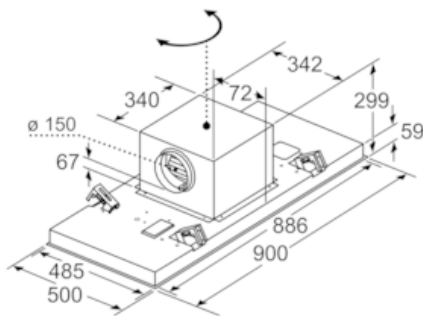

Ausstattung

Technische Daten

Approbationszertifikate : CE, VDE
Länge Anschlusskabel (cm) : 130
Nischenmaße (H x B x T) (mm) : 299mm x 888.0mm x 487mm
Mindestabstand zur Kochstelle Elektro : 650
Mindestabstand zur Kochstelle Gas : 650
Nettogewicht (kg) : 23,304
Steuerung : elektronisch
Regelung der Leistungsstufen : 3-stufig + 2 Intensiv
Max. Gebläseleistung-Abluftbetrieb (m³/h) : 459
Gebläseleistung bei Intensivstufe-Umluftbetrieb : 565.0
Max. Gebläseleistung-Umluftbetrieb (m³/h) : 422
Gebläseleistung bei Intensivstufe-Abluftbetrieb (m³/h) : 798
Anzahl der Lampen (Stck) : 4
Schalleistung (dB(A) re 1 pW) : 56
Durchmesser des Abluftstutzens (mm) : 150
Material des Fettfilters : Edelstahl waschbar
EAN-Nummer : 4242004235712
Anschlusswert (W) : 174
Spannung (V) : 220-240
Frequenz (Hz) : 50; 60
Steckerart : Schuko-/Gardy.m.Erdung
Art der Installation : Insel

Maße

- Gerätemaße (BxT): 900 x 500 mm
- Einbaumaße (HxBxT): 299 x 888 x 487 mm

Technische Informationen

- Länge Anschlusskabel: 1.3 m mit Stecker
- Gesamtanschlusswert: 174 W
- Abluftstutzen ø 150 mm

* Gemäß EU-Regulierung Nr. 65/2014

N 50, Deckenlüfter, 90 cm, weiß
195CAQ6W0

Maßzeichnungen

Lüfterauslass kann
in alle vier Richtungen
gedreht werden

Maße in mm

Nicht direkt in die Gipskartonplatte oder
ähnliche Leichtbaustoffe der abgehängten
Decke montieren. Geeignetes Untergerüst
erforderlich, das fest in der Betondecke
fixiert ist.

Maße in mm

Maße in mm
Abluft

A: Optimale Performance 700-1500
B: Ab Oberkante Topfträger

Maße in mm
Umluft

A: Optimale Performance 700-1500
B: Ab Oberkante Topfträger

Maße in mm
Umluft

A: Optimale Performance 700-1500
B: Ab Oberkante Topfträger
C: Der Abstand kann auf bis zu 70 mm
verringert werden, sofern die Höhe der
abgehängten Decke ≥ 340 mm beträgt.