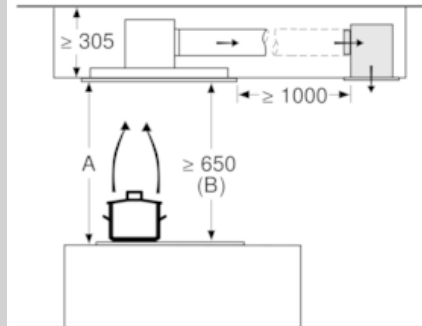

Ausstattung

Technische Daten

Approbationszertifikate : CE, VDE
Länge Anschlusskabel (cm) : 130
Nischenmaße (H x B x T) (mm) : 299mm x 888.0mm x 487mm
Mindestabstand zur Kochstelle Elektro : 650
Mindestabstand zur Kochstelle Gas : 650
Nettogewicht (kg) : 23,304
Steuerung : elektronisch
Regelung der Leistungsstufen : 3-stufig + 2 Intensiv
Max. Gebläseleistung-Abluftbetrieb (m³/h) : 459
Gebläseleistung bei Intensivstufe-Umluftbetrieb : 565.0
Max. Gebläseleistung-Umluftbetrieb (m³/h) : 422
Gebläseleistung bei Intensivstufe-Abluftbetrieb (m³/h) : 798
Anzahl der Lampen (Stck) : 4
Schalleistung (dB(A) re 1 pW) : 56
Durchmesser des Abluftstutzens (mm) : 150
Material des Fettfilters : Edelstahl waschbar
EAN-Nummer : 4242004235712
Anschlusswert (W) : 174
Spannung (V) : 220-240
Frequenz (Hz) : 50; 60
Steckerart : Schuko-/Gardy.m.Erdung
Art der Installation : Insel

Maße

- Gerätemaße (BxT): 900 x 500 mm
- Einbaumaße (HxBxT): 299 x 888 x 487 mm

Technische Informationen

- Länge Anschlusskabel: 1.3 m mit Stecker
- Gesamtanschlusswert: 174 W
- Abluftstutzen ø 150 mm

* Gemäß EU-Regulierung Nr. 65/2014

N 50, Deckenlüfter, 90 cm, weiß
195CAQ6W0

Maßzeichnungen

Lüfterauslass kann
in alle vier Richtungen
gedreht werden

Maße in mm

Nicht direkt in die Gipskartonplatte oder
ähnliche Leichtbaustoffe der abgehängten
Decke montieren. Geeignetes Untergerüst
erforderlich, das fest in der Betondecke
fixiert ist.

Maße in mm

Maße in mm
Abluft

A: Optimale Performance 700-1500
B: Ab Oberkante Topfträger

Maße in mm
Umluft

A: Optimale Performance 700-1500
B: Ab Oberkante Topfträger

Maße in mm
Umluft

A: Optimale Performance 700-1500
B: Ab Oberkante Topfträger
C: Der Abstand kann auf bis zu 70 mm
verringert werden, sofern die Höhe der
abgehängten Decke ≥ 340 mm beträgt.