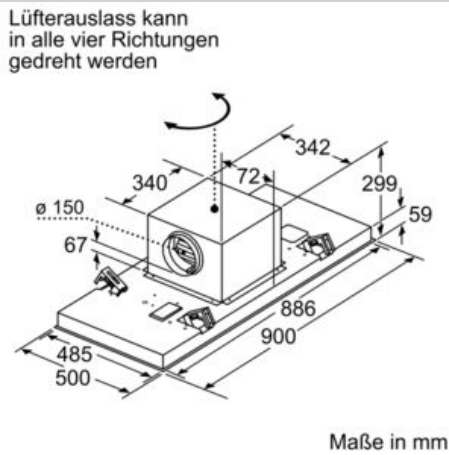

N 50, Deckenlüfter, 90 cm, weiß
195CAQ6W0

Maßzeichnungen

Nicht direkt in die Gipskartonplatte oder ähnliche Leichtbaustoffe der abgehängten Decke montieren. Geeignetes Untergerüst erforderlich, das fest in der Betondecke fixiert ist.