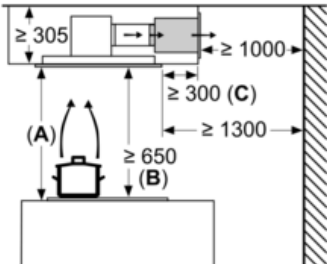

Ausstattung

Technische Daten

Approbationszertifikate : CE, VDE
Länge Anschlusskabel (cm) : 130
Nischenmaße (H x B x T) (mm) : 299mm x 888.0mm x 487mm
Mindestabstand zur Kochstelle Elektro : 650
Mindestabstand zur Kochstelle Gas : 650
Nettogewicht (kg) : 23,304
Steuerung : elektronisch
Regelung der Leistungsstufen : 3-stufig + 2 Intensiv
Max. Gebläseleistung-Abluftbetrieb (m³/h) : 459
Gebläseleistung bei Intensivstufe-Umluftbetrieb : 565.0
Max. Gebläseleistung-Umluftbetrieb (m³/h) : 422
Gebläseleistung bei Intensivstufe-Abluftbetrieb (m³/h) : 798
Anzahl der Lampen (Stck) : 4
Schalleistung (dB(A) re 1 pW) : 56
Durchmesser des Abluftstutzens (mm) : 150
Material des Fettfilters : Edelstahl waschbar
EAN-Nummer : 4242004235712
Anschlusswert (W) : 174
Spannung (V) : 220-240
Frequenz (Hz) : 50; 60
Steckerart : Schuko-/Gardy.m.Erdung
Art der Installation : Insel

Maße

- Gerätemaße (BxT): 900 x 500 mm
- Einbaumaße (HxBxT): 299 x 888 x 487 mm

Technische Informationen

- Länge Anschlusskabel: 1.3 m mit Stecker
- Gesamtanschlusswert: 174 W
- Abluftstutzen ø 150 mm

* Gemäß EU-Regulierung Nr. 65/2014

N 50, Deckenlüfter, 90 cm, weiß
195CAQ6W0

Maßzeichnungen

Lüfterauslass kann
in alle vier Richtungen
gedreht werden

Maße in mm

Nicht direkt in die Gipskartonplatte oder
ähnliche Leichtbaustoffe der abgehängten
Decke montieren. Geeignetes Untergerüst
erforderlich, das fest in der Betondecke
fixiert ist.

Maße in mm

Maße in mm
Abluft

A: Optimale Performance 700-1500
B: Ab Oberkante Topfträger

Maße in mm
Umluft

A: Optimale Performance 700-1500
B: Ab Oberkante Topfträger

Maße in mm
Umluft

A: Optimale Performance 700-1500
B: Ab Oberkante Topfträger
C: Der Abstand kann auf bis zu 70 mm
verringert werden, sofern die Höhe der
abgehängten Decke ≥ 340 mm beträgt.