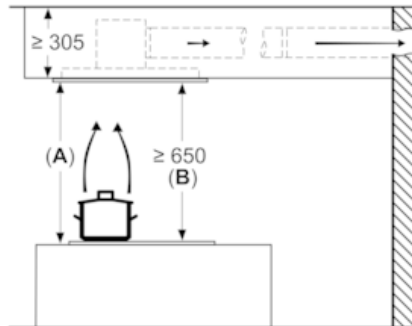

Ausstattung

Technische Daten

Approbationszertifikate : CE, VDE
Länge Anschlusskabel (cm) : 130
Nischenmaße (H x B x T) (mm) : 299mm x 888.0mm x 487mm
Mindestabstand zur Kochstelle Elektro : 650
Mindestabstand zur Kochstelle Gas : 650
Nettogewicht (kg) : 23,304
Steuerung : elektronisch
Regelung der Leistungsstufen : 3-stufig + 2 Intensiv
Max. Gebläseleistung-Abluftbetrieb (m³/h) : 459
Gebläseleistung bei Intensivstufe-Umluftbetrieb : 565.0
Max. Gebläseleistung-Umluftbetrieb (m³/h) : 422
Gebläseleistung bei Intensivstufe-Abluftbetrieb (m³/h) : 798
Anzahl der Lampen (Stck) : 4
Schalleistung (dB(A) re 1 pW) : 56
Durchmesser des Abluftstutzens (mm) : 150
Material des Fettfilters : Edelstahl waschbar
EAN-Nummer : 4242004235712
Anschlusswert (W) : 174
Spannung (V) : 220-240
Frequenz (Hz) : 50; 60
Steckerart : Schuko-/Gardy.m.Erdung
Art der Installation : Insel

Maße

- Gerätemaße (BxT): 900 x 500 mm
- Einbaumaße (HxBxT): 299 x 888 x 487 mm

Technische Informationen

- Länge Anschlusskabel: 1.3 m mit Stecker
- Gesamtanschlusswert: 174 W
- Abluftstutzen ø 150 mm

* Gemäß EU-Regulierung Nr. 65/2014

N 50, Deckenlüfter, 90 cm, weiß
195CAQ6W0

Maßzeichnungen

Lüfterauslass kann
in alle vier Richtungen
gedreht werden

Maße in mm

Nicht direkt in die Gipskartonplatte oder
ähnliche Leichtbaustoffe der abgehängten
Decke montieren. Geeignetes Untergerüst
erforderlich, das fest in der Betondecke
fixiert ist.

Maße in mm

Maße in mm
Abluft

A: Optimale Performance 700-1500
B: Ab Oberkante Topfträger

Maße in mm
Umluft

A: Optimale Performance 700-1500
B: Ab Oberkante Topfträger

Maße in mm
Umluft

A: Optimale Performance 700-1500
B: Ab Oberkante Topfträger
C: Der Abstand kann auf bis zu 70 mm
verringert werden, sofern die Höhe der
abgehängten Decke ≥ 340 mm beträgt.