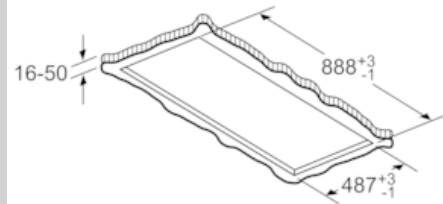

Maße

- Gerätemaße (BxT): 900 x 500 mm
- Einbaumaße (HxBxT): 299 x 888 x 487 mm

Technische Informationen

- Länge Anschlusskabel: 1.3 m mit Stecker
- Gesamtanschlusswert: 174 W
- Abluftstutzen ø 150 mm

* Gemäß EU-Regulierung Nr. 65/2014

N 50, Deckenlüfter, 90 cm, weiß
195CAQ6W0

Maßzeichnungen

Lüfterauslass kann
in alle vier Richtungen
gedreht werden

Maße in mm

Nicht direkt in die Gipskartonplatte oder
ähnliche Leichtbaustoffe der abgehängten
Decke montieren. Geeignetes Untergerüst
erforderlich, das fest in der Betondecke
fixiert ist.

Maße in mm

Maße in mm
Abluft

A: Optimale Performance 700-1500
B: Ab Oberkante Topfträger

Maße in mm
Umluft

A: Optimale Performance 700-1500
B: Ab Oberkante Topfträger

Maße in mm
Umluft

A: Optimale Performance 700-1500
B: Ab Oberkante Topfträger
C: Der Abstand kann auf bis zu 70 mm
verringert werden, sofern die Höhe der
abgehängten Decke ≥ 340 mm beträgt.