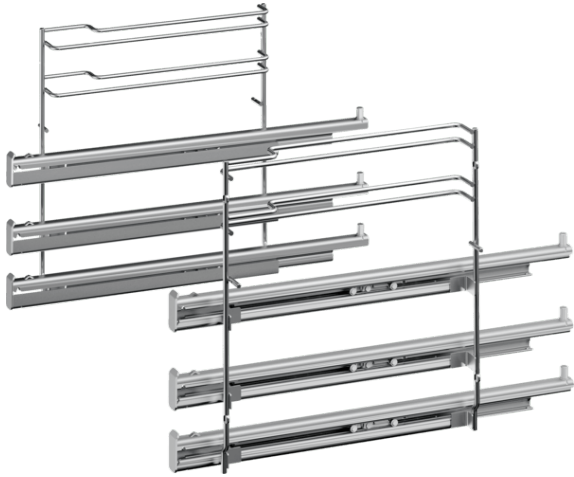

Auszugsystem HZ638370

Ausstattung

Technische Daten

Abmessungen des verpackten Gerätes (mm) : 90 x 310 x 420

Abmessung der Palette : 95 x 80 x 120

Anzahl Geräte pro Palette : 48

Nettogewicht (kg) : 3,012

Bruttogewicht (kg) : 3,5

EAN-Nummer : 4242003673584

Auszugssystem HZ638370

Ausstattung

Mit den Auszugsschienen in Höhe 1, 2 und 3 kann das Zubehör aus dem Backofen herausgezogen werden, ohne dass es kippt